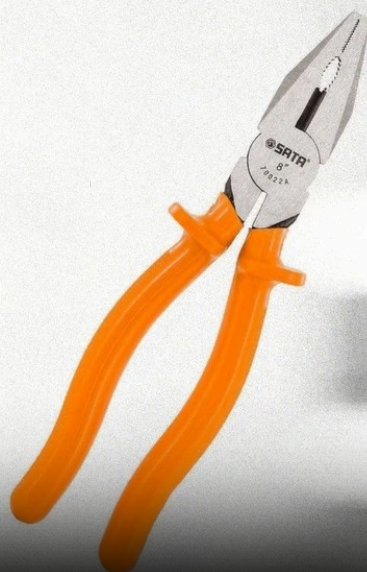

ST70022AST

Alicate Universal Isolado de 8" Professional SATA®

▶ 0:00

Identificação

Marca	SATA
Categoria	Produtos Brasil
Família	ALICATES UNIVERSAIS
EAN	7891645112509
Fornecedor	Apex Tool Group
SKU	ST70022AST

Especificações

Comprimento (cm)	21,50
Largura (cm)	9,00
Altura (cm)	3,00
Peso (kg)	0,41
Garantia	Garantia Vitalícia SATA
Composição	1 Alicate Universal Isolado 8"