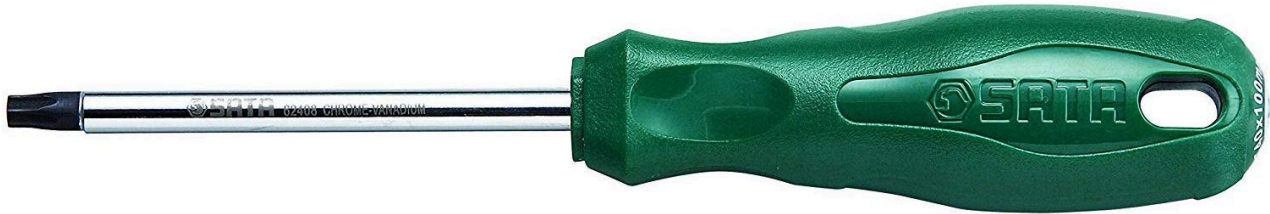

# CHAVE TORX RETA T SERIE P DE T30X100MM SATA - ST62407ST

SKU: ST62407ST · EAN: 7891645104399

## Imagem do produto

## Identificação

<b>Marca</b>	SATA
<b>Categoria</b>	Produtos Brasil
<b>Família</b>	CHAVES RETAS
<b>EAN</b>	7891645104399
<b>Fornecedor</b>	Apex Tool Group
<b>SKU</b>	ST62407ST

## Especificações

<b>Comprimento (cm)</b>	21,30
<b>Largura (cm)</b>	5,70
<b>Altura (cm)</b>	3,41
<b>Peso (kg)</b>	0,10
<b>Garantia</b>	Garantia Vitalícia SATA
<b>Composição</b>	1 Chave Torx Reta T Série P T30X100mm