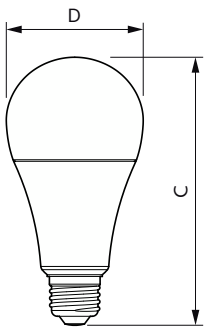

Standard LED bulbs

Forma da lâmpada	A80
Peso líquido (peça)	0,082 kg
Aprovação e aplicação	
Compatível com EU RoHS	Sim
Intervalo de temperatura ambiente	-20 a 45 °C
Dados do produto	
Nome de produto da encomenda	LEDBulb 22W E27 6500K W A80 1PF/6 BR
Nome do produto completo	LEDBulb 22W E27 6500K W A80 1PF/6 BR
Full EOC	871951425449700

Descrição do código local	Lâmpada Led LEDBHL-22WE27A70MVF
Código de encomenda	929002428492
Nº do material (12NC)	929002428492
Código local	929002428492
Numerador — Quantidade por embalagem	1
EAN/UPC - produto/caixa	8719514254497
Numerador SAP — Embalagens por exterior	6
EAN/UPC - caixa	8719514254503

Desenho dimensional

Product	D	C
LEDBulb 22W E27 6500K W A80 1PF/6 BR	80 mm	156 mm