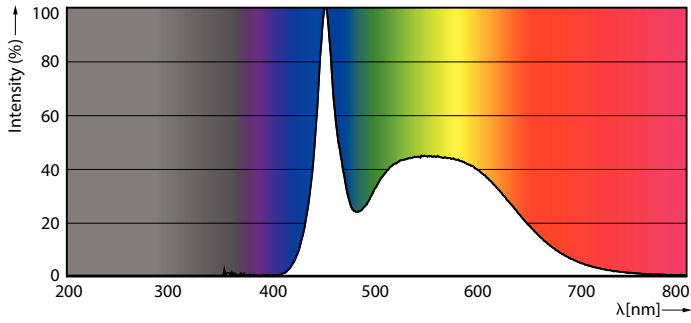

Standard LED bulbs

Dados fotométricos

Spectral Power Distribution Colour - LEDBulb 22W E27 6500K W A80 1PF/6 BR