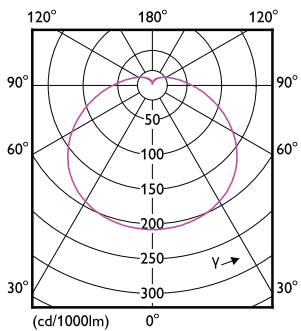

Dados fotométricos

Light Distribution Diagram - LEDBulb 22W E27 6500K W A80 1PF/6 BR

General uniform lighting - LEDBulb 22W E27 6500K W A80 1PF/6 BR