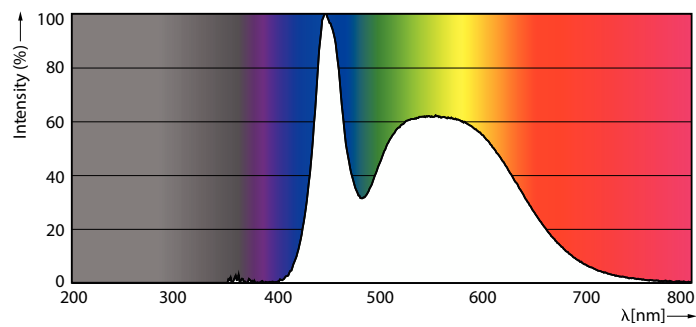

Standard LED candles & lusters

Temperatura

T-máxima na caixa (Nom)	65 °C

Controles e dimerização

Regulável	Não

Dados mecânicos e de compartimento

Acabamento de lâmpada	Fosco
Forma da lâmpada	B35
Peso líquido (peça)	0,026 kg

Aprovação e aplicação

Compatível com EU RoHS	Sim
Intervalo de temperatura ambiente	-20 a 45 °C

Dados do produto

Nome de produto da encomenda	LED 3.5-40W E14/E27 6500K WV B35FRND 1PF

Nome do produto completo	LED 3.5-40W E14/E27 6500K WV B35FRND 1PF
Full EOC	871951425407700
Descrição do código local	Lâmpada LED Vela 3.5W-6500K-MV- E14/E27
Código de encomenda	929002426511
Nº do material (12NC)	929002426511
Código local	929002426511
Numerador – Quantidade por embalagem	1
EAN/UPC – produto/caixa	8719514254077
Numerador SAP – Embalagens por exterior	10
EAN/UPC – caixa	8719514254084

Desenho dimensional

Product	D	C
LED 3.5-40W E14/E27 6500K WV B35FRND 1PF	35 mm	103 mm

Dados fotométricos

Spectral Power Distribution Colour - LED 3.5-40W E14/E27 6500K WV
B35FRND 1PF

General uniform lighting - LED 3.5-40W E14/E27 6500K WV B35FRND 1PF