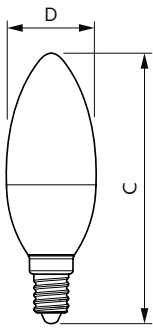

Dados do produto

Informações gerais	
Casquilho	E14
Vida útil nominal	15.000 hora(s)
Ciclo de comutação	50.000
Lighting Technology	LEDbulb
Período de garantia	1 anos

Dados técnicos de luz	
Código da cor	865 [CCT of 6500K]
Ângulo do feixe (Nom.)	150 °
Fluxo luminoso	350 lm
Designação da cor	Luz natural
Temperatura de cor correlacionada (nom.)	6500 K
Eficiência luminosa (nominal) (Nom.)	100,00 lm/W
Consistência da cor	<6

Standard LED candles & lusters

Temperatura

T-máxima na caixa (Nom)	65 °C
-------------------------	-------

Controles e dimerização

Regulável	Não
-----------	-----

Dados mecânicos e de compartimento

Acabamento de lâmpada	Fosco
Forma da lâmpada	B35
Peso líquido (peça)	0,026 kg

Nome do produto completo	LED 3.5-40W E14/E27 6500K WV B35FRND 1PF
Full EOC	871951425407700
Descrição do código local	Lâmpada LED Vela 3.5W-6500K-MV- E14/E27
Código de encomenda	929002426511
Nº do material (12NC)	929002426511
Código local	929002426511
Numerador – Quantidade por embalagem	1
EAN/UPC – produto/caixa	8719514254077
Numerador SAP – Embalagens por exterior	10
EAN/UPC – caixa	8719514254084

Desenho dimensional

Product	D	C
LED 3.5-40W E14/E27 6500K WV B35FRND 1PF	35 mm	103 mm

Dados fotométricos

Spectral Power Distribution Colour - LED 3.5-40W E14/E27 6500K WV
B35FRND 1PF

General uniform lighting - LED 3.5-40W E14/E27 6500K WV B35FRND 1PF