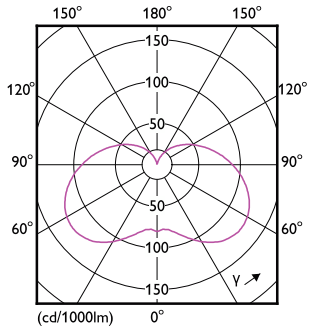

Dados do produto

Informações gerais		Dados elétricos e de operação	
Casquilho	E14	Color rendering index (CRI)	80
Vida útil nominal	15.000 hora(s)	LLMF no final da vida útil nominal (Nom.)	70 %
Ciclo de comutação	50.000	Line Frequency	50 to 60 Hz
Lighting Technology	LEDbulb	Frequência de entrada	50 ^º a 60 ^º Hz
Período de garantia	1 anos	Consumo de energia	3,5 W
Dados técnicos de luz		Corrente de lâmpada (Nom.)	55 mA
Código da cor	827 [CCT of 2700K]	Potência equivalente	40 W
Ângulo do feixe (Nom.)	150 °	Tempo de arranque (Nom.)	0,5 s
Fluxo luminoso	350 lm	Tempo de aquecimento para 60% de luz	0,5 s
Designação da cor	Branco quente (WW)	Fator de potência (fração)	0,4
Temperatura de cor correlacionada (nom.)	2700 K	Tensão (Nom.)	100-240 V
Eficiência luminosa (nominal) (Nom.)	100,00 lm/W		
Consistência da cor	<6		

Desenho dimensional

Product	D	C
LED 3.5-40W E14/E27 2700K WV B35FRND 1PF	35 mm	103 mm

Dados fotométricos

General uniform lighting - LED 3.5-40W E14/E27 2700K WV B35FRND 1PF

Spectral Power Distribution Colour - LED 3.5-40W E14/E27 2700K WV B35FRND 1PF

Standard LED candles & lusters

Dados fotométricos

Light Distribution Diagram - LED 3.5-40W E14/E27 2700K WV B35FRND 1PF

Vida útil

Life Expectancy Diagram

Lumen Maintenance Diagram - LED 3.5-40W E14/E27 2700K WV B35FRND 1PF