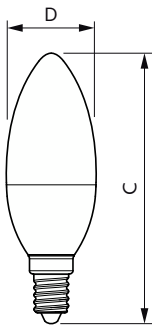

Dados do produto

Informações gerais		Dados elétricos e de operação	
Casquilho	E14	Color rendering index (CRI)	80
Vida útil nominal	15.000 hora(s)	LLMF no final da vida útil nominal (Nom.)	70 %
Ciclo de comutação	50.000	Line Frequency	50 to 60 Hz
Lighting Technology	LEDbulb	Frequência de entrada	50 ^º a 60 ^º Hz
Período de garantia	1 anos	Consumo de energia	3,5 W
Dados técnicos de luz		Corrente de lâmpada (Nom.)	55 mA
Código da cor	827 [CCT of 2700K]	Potência equivalente	40 W
Ângulo do feixe (Nom.)	150 °	Tempo de arranque (Nom.)	0,5 s
Fluxo luminoso	350 lm	Tempo de aquecimento para 60% de luz	0,5 s
Designação da cor	Branco quente (WW)	Fator de potência (fração)	0,4
Temperatura de cor correlacionada (nom.)	2700 K	Tensão (Nom.)	100-240 V
Eficiência luminosa (nominal) (Nom.)	100,00 lm/W		
Consistência da cor	<6		

Standard LED candles & lusters

Temperatura

T-máxima na caixa (Nom)	65 °C
-------------------------	-------

Controles e dimerização

Regulável	Não
-----------	-----

Dados mecânicos e de compartimento

Acabamento de lâmpada	Fosco
Forma da lâmpada	B35
Peso líquido (peça)	0,026 kg

Nome do produto completo	LED 3.5-40W E14/E27 2700K WV B35FRND 1PF
Full EOC	871951425405300
Descrição do código local	Lâmpada LED Vela 3,5W-2700K-MV- E14/E27
Código de encomenda	929002426411
Nº do material (12NC)	929002426411
Código local	929002426411
Numerador – Quantidade por embalagem	1
EAN/UPC – produto/caixa	8719514254053
Numerador SAP – Embalagens por exterior	10
EAN/UPC – caixa	8719514254060

Desenho dimensional

Product	D	C
LED 3.5-40W E14/E27 2700K WV B35FRND 1PF	35 mm	103 mm

Dados fotométricos

General uniform lighting - LED 3.5-40W E14/E27 2700K WV B35FRND 1PF

Spectral Power Distribution Colour - LED 3.5-40W E14/E27 2700K WV B35FRND 1PF