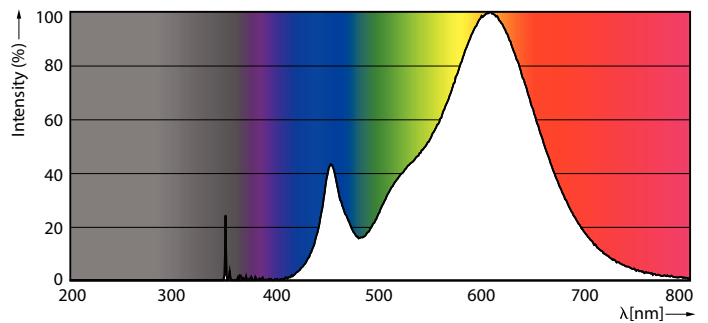

Standard LED candles & lusters

Temperatura

T-máxima na caixa (Nom)	65 °C

Controles e dimerização

Regulável	Não

Dados mecânicos e de compartimento

Acabamento de lâmpada	Fosco
Forma da lâmpada	B35
Peso líquido (peça)	0,026 kg

Aprovação e aplicação

Compatível com EU RoHS	Sim
Intervalo de temperatura ambiente	-20 a 45 °C

Dados do produto

Nome de produto da encomenda	LED 3.5-40W E14/E27 2700K WV B35FRND 1PF

Nome do produto completo	LED 3.5-40W E14/E27 2700K WV B35FRND 1PF
Full EOC	871951425405300
Descrição do código local	Lâmpada LED Vela 3,5W-2700K-MV- E14/E27
Código de encomenda	929002426411
Nº do material (12NC)	929002426411
Código local	929002426411
Numerador – Quantidade por embalagem	1
EAN/UPC – produto/caixa	8719514254053
Numerador SAP – Embalagens por exterior	10
EAN/UPC – caixa	8719514254060

Desenho dimensional

Product	D	C
LED 3.5-40W E14/E27 2700K WV B35FRND 1PF	35 mm	103 mm

Dados fotométricos

General uniform lighting - LED 3.5-40W E14/E27 2700K WV B35FRND 1PF

Spectral Power Distribution Colour - LED 3.5-40W E14/E27 2700K WV B35FRND 1PF