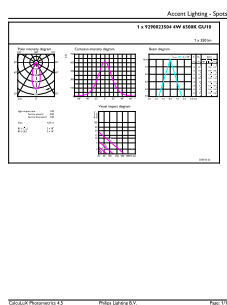

Dados fotométricos

Accent Lighting Spots - LEDClassic 35W GU10 865 100-240V 36D ND