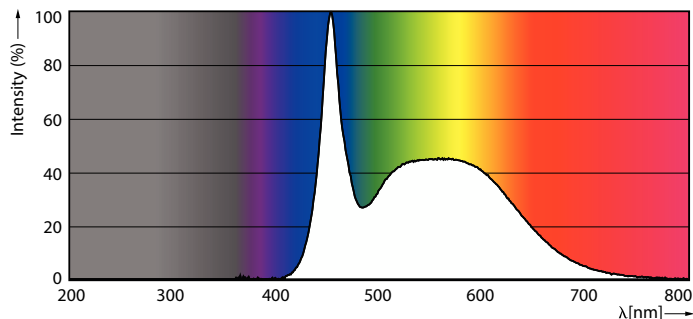

Dados fotométricos

Spectral Power Distribution Colour - LEDClassic 35W GU10 865 100-240V 36D ND