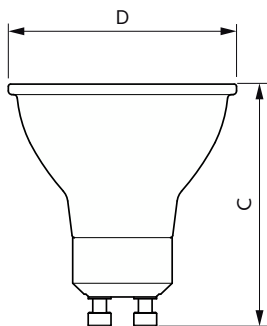

Temperatura	
T-máxima na caixa (Nom)	70 °C

Controles e dimerização	
Regulável	Não

Dados mecânicos e de compartimento	
Forma da lâmpada	PAR16

Refletor de LED Essencial GU10

Peso líquido (peça)	0,052 kg
---------------------	----------

Full EOC	871869974809800
Descrição do código local	LAMPADA LED DIRECIONAL LGU10-4W-6500K
Código de encomenda	929002350411
Nº do material (12NC)	929002350411
Código local	929002350411
Numerador — Quantidade por embalagem	1
EAN/UPC - produto/caixa	8718699748098
Numerador SAP — Embalagens por exterior	10
EAN/UPC - caixa	8718699748104

Desenho dimensional

Product	D	C
LEDClassic 35W GU10 865 100-240V 36D ND	50,5 mm	54,5 mm

Dados fotométricos

Accent Lighting Spots - LEDClassic 35W GU10 865 100-240V 36D ND

Spectral Power Distribution Colour - LEDClassic 35W GU10 865 100-240V 36D ND