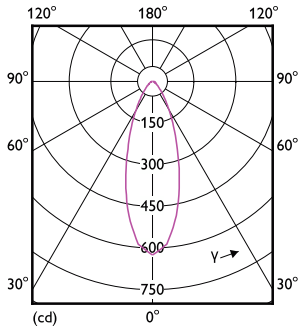

Refletor de LED Essencial GU10

Dados fotométricos

Light Distribution Diagram - LEDClassic 35W GU10 865 100-240V 36D ND