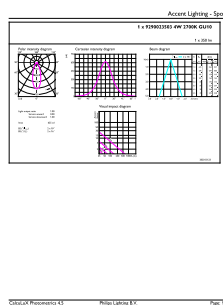

Full EOC	871869974807400
Descrição do código local	LAMPADA LED DIRECIONAL LGU10-4W-2700K
Código de encomenda	929002350311
Nº do material (12NC)	929002350311
Código local	929002350311
Numerador — Quantidade por embalagem	1
EAN/UPC - produto/caixa	8718699748074
Numerador SAP — Embalagens por exterior	10
EAN/UPC - caixa	8718699748081

Desenho dimensional

Product	D	C
LEDClassic 35W GU10 827 100-240V 36D ND	50,5 mm	54,5 mm

Dados fotométricos

Spectral Power Distribution Colour - LEDClassic 35W GU10 827 100-240V 36D ND

Accent Lighting Spots - LEDClassic 35W GU10 827 100-240V 36D ND