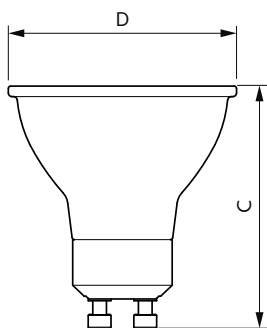

Dados do produto

Informações gerais	
Casquilho	GU10
Vida útil nominal	25.000 hora(s)
Ciclo de comutação	50.000
Lighting Technology	LED
Período de garantia	2 anos

Dados técnicos de luz	
Código da cor	827 [CCT of 2700K]
Ângulo do feixe (Nom.)	36 °
Fluxo luminoso	350 lm
Intensidade luminosa (Nom.)	540 cd
Designação da cor	Branco quente (WW)
Temperatura de cor correlacionada (nom.)	2700 K
Eficiência luminosa (nominal) (Nom.)	87,00 lm/W
Consistência da cor	<6
Color rendering index (CRI)	80
LLMF no final da vida útil nominal (Nom.)	70 %

Temperatura	
T-máxima na caixa (Nom)	70 °C

Controles e dimerização	
Regulável	Não

Dados mecânicos e de compartimento	
Forma da lâmpada	PAR16

Refletor de LED Essential GU10

Peso líquido (peça)	0,052 kg
Aprovação e aplicação	
Adequado para a iluminação de destaque	Sim
Compatível com EU RoHS	Sim
Intervalo de temperatura ambiente	-20 a 45 °C
Dados do produto	
Nome de produto da encomenda	LEDClassic 35W GU10 827 100-240V 36D ND
Nome do produto completo	LEDClassic 35W GU10 827 100-240V 36D ND

Full EOC	871869974807400
Descrição do código local	LAMPADA LED DIRECIONAL LGU10-4W-2700K
Código de encomenda	929002350311
Nº do material (12NC)	929002350311
Código local	929002350311
Numerador — Quantidade por embalagem	1
EAN/UPC - produto/caixa	8718699748074
Numerador SAP — Embalagens por exterior	10
EAN/UPC - caixa	8718699748081

Desenho dimensional

Product	D	C
LEDClassic 35W GU10 827 100-240V 36D ND	50,5 mm	54,5 mm

Dados fotométricos

Spectral Power Distribution Colour - LEDClassic 35W GU10 827 100-240V 36D ND

Accent Lighting Spots - LEDClassic 35W GU10 827 100-240V 36D ND