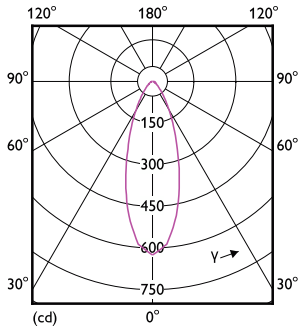

Refletor de LED Essencial GU10

Dados fotométricos

Light Distribution Diagram - LEDClassic 35W GU10 827 100-240V 36D ND