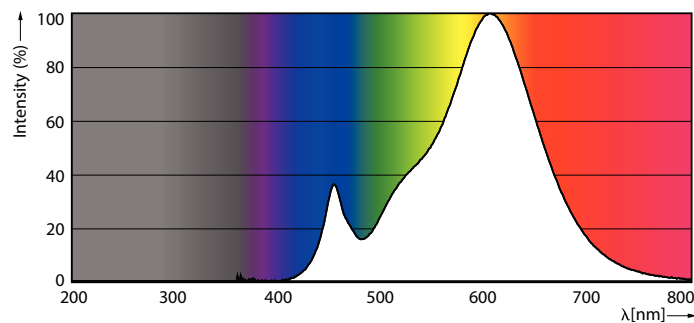

Dados fotométricos

Spectral Power Distribution Colour - LEDClassic 35W GU10 827 100-240V 36D ND