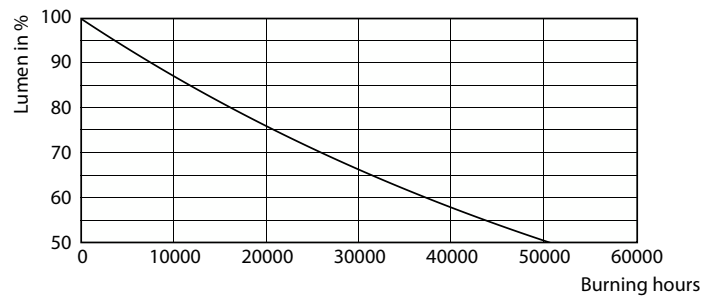

Lumen Maintenance Diagram - CorePro LEDtube 1200mm 16W865 G5 I BR