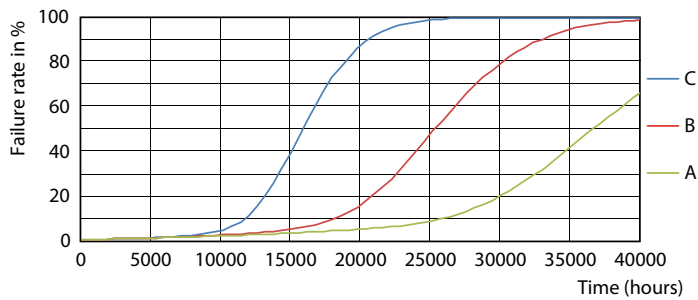

Tubo de LED CorePro Mains T5

Dados fotométricos

Vida útil

Lumen Maintenance Diagram - CorePro LEDtube 1200mm 16W865 G5 I BR