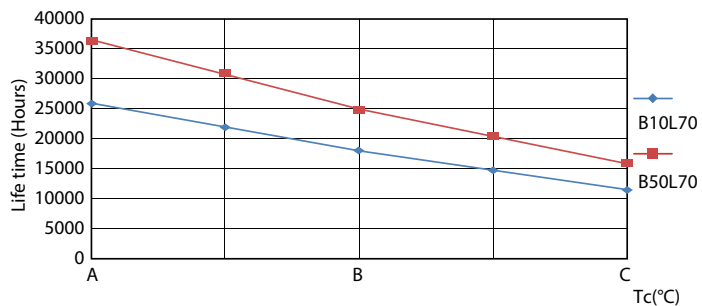

Tubo de LED CorePro Mains T5

Vida útil

LEDtube 25K LifetimeVsTc