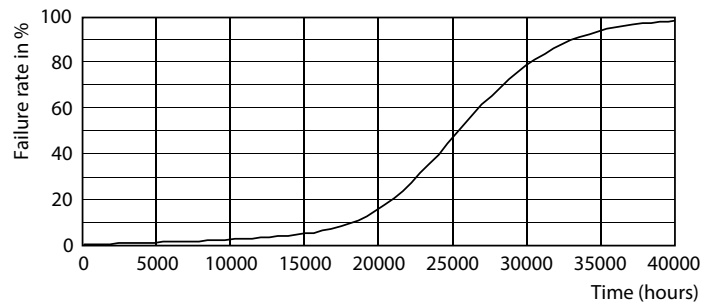

Life Expectancy Diagram