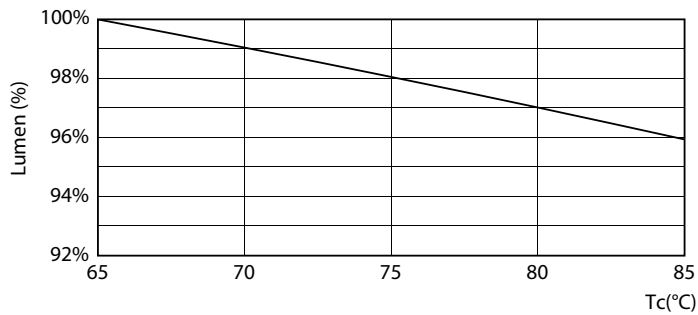

LEDtube 25K FailureRate

Lumen Maintenance Diagram - CorePro LEDtube 1200mm 16W865 G5 I BR