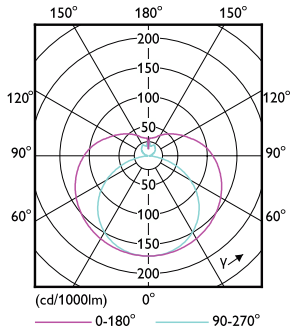

Tubo de LED CorePro Mains T5

Dados fotométricos

Light Distribution Diagram - CorePro LEDtube 1200mm 16W865 G5 I BR