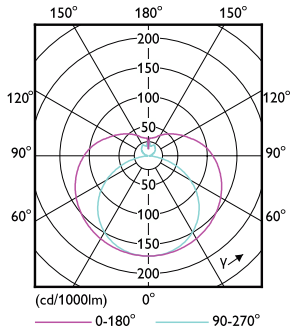

Desenho dimensional

Product	D1	D2	A1	A2	A3
CorePro LEDtube 1200mm 16W840 G5 I BR	15,8 mm	19 mm	1.149 mm	1.156,1 mm	1.163,2 mm

Dados fotométricos

General uniform lighting - CorePro LEDtube 1200mm 16W840 G5 I BR

Spectral Power Distribution Colour - CorePro LEDtube 1200mm 16W840 G5 I BR

Tubo de LED CorePro Mains T5

Dados fotométricos

Light Distribution Diagram - CorePro LEDtube 1200mm 16W840 G5 I BR

Vida útil

LEDtube 25K FailureRate