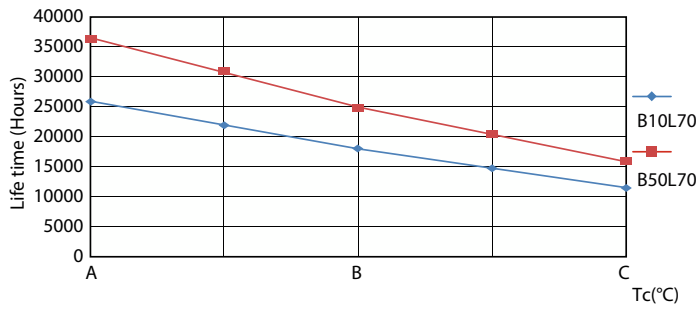

Dados do produto

Informações gerais	
Casquilho	G5
Vida útil nominal	25.000 hora(s)
Ciclo de comutação	50.000
Lighting Technology	LED
Período de garantia	3 anos

Dados técnicos de luz	
Código da cor	840 [CCT of 4000K]
Ângulo do feixe (Nom.)	200 °
Fluxo luminoso	1.850 lm
Designação da cor	Luz natural fria (CW)
Temperatura de cor correlacionada (nom.)	4000 K
Eficiência luminosa (nominal) (Nom.)	115,00 lm/W
Consistência da cor	<6
Color rendering index (CRI)	80

Life Expectancy Diagram

Lumen Maintenance Diagram - CorePro LEDtube 1200mm 16W840 G5 I BR

Lumen Maintenance Diagram - CorePro LEDtube 1200mm 16W840 G5 I BR

Tubo de LED CorePro Mains T5

Vida útil

LEDtube 25K LifetimeVsTc