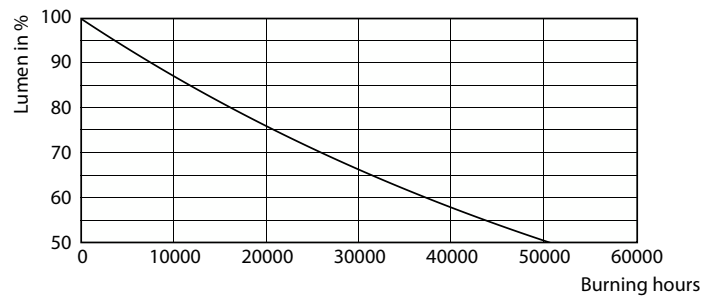

Lumen Maintenance Diagram - CorePro LEDtube 1200mm 16W840 G5 I BR