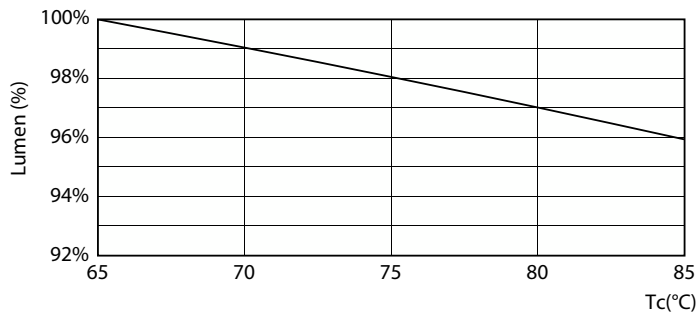

LEDtube 25K FailureRate

Lumen Maintenance Diagram - CorePro LEDtube 1200mm 16W840 G5 I BR