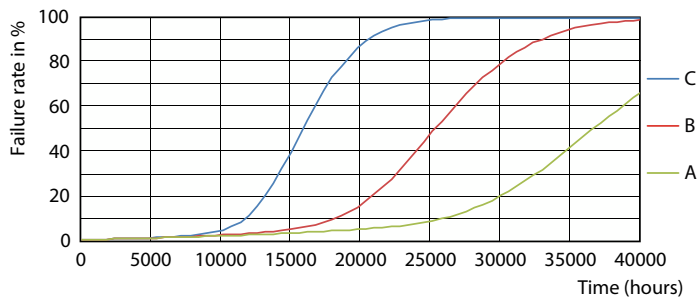

Dados do produto

Informações gerais	
Casquilho	G5
Vida útil nominal	25.000 hora(s)
Ciclo de comutação	50.000
Lighting Technology	LED
Período de garantia	3 anos

Dados técnicos de luz	
Código da cor	840 [CCT of 4000K]
Ângulo do feixe (Nom.)	200 °
Fluxo luminoso	1.850 lm
Designação da cor	Luz natural fria (CW)
Temperatura de cor correlacionada (nom.)	4000 K
Eficiência luminosa (nominal) (Nom.)	115,00 lm/W
Consistência da cor	<6
Color rendering index (CRI)	80

Spectral Power Distribution Colour - CorePro LEDtube 1200mm 16W840 G5 I BR

Tubo de LED CorePro Mains T5

Dados fotométricos

Light Distribution Diagram - CorePro LEDtube 1200mm 16W840 G5 I BR

Vida útil

LEDtube 25K FailureRate