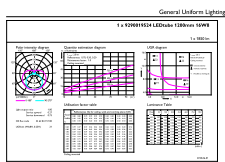

Temperatura	
T-máxima na caixa (Nom)	70 °C

Tubo de LED CorePro Mains T5

Controles e dimerização	
Regulável	Não
Dados mecânicos e de compartimento	
Forma da lâmpada	T5
Peso líquido (peça)	0,124 kg
Aprovação e aplicação	
Produto energeticamente eficiente	Sim
Marcas de aprovação	Conformidade RoHS
Compatível com EU RoHS	Sim
Intervalo de temperatura ambiente	-20 °C a 45 °C
Dados do produto	
Nome de produto da encomenda	CorePro LEDtube 1200mm 16W840 G5 I BR

Desenho dimensional

Product	D1	D2	A1	A2	A3
CorePro LEDtube 1200mm 16W840 G5 I BR	15,8 mm	19 mm	1.149 mm	1.156,1 mm	1.163,2 mm

Dados fotométricos

General uniform lighting - CorePro LEDtube 1200mm 16W840 G5 I BR