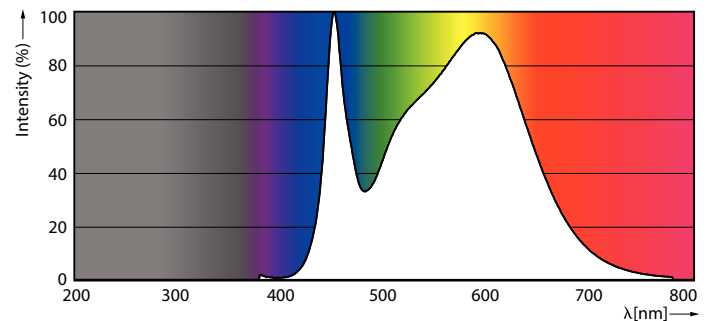

General uniform lighting - CorePro LEDtube 1200mm 16W840 G5 I BR

Spectral Power Distribution Colour - CorePro LEDtube 1200mm 16W840 G5 I BR