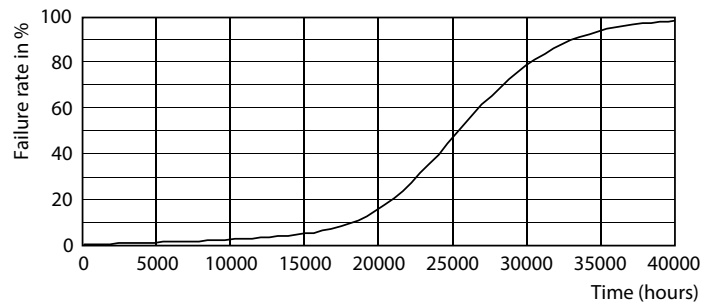

Dados do produto

Informações gerais	
Casquilho	G5
Vida útil nominal	25.000 hora(s)
Ciclo de comutação	50.000
Lighting Technology	LED
Período de garantia	3 anos

Dados técnicos de luz	
Código da cor	840 [CCT of 4000K]
Ângulo do feixe (Nom.)	200 °
Fluxo luminoso	1.850 lm
Designação da cor	Luz natural fria (CW)
Temperatura de cor correlacionada (nom.)	4000 K
Eficiência luminosa (nominal) (Nom.)	115,00 lm/W
Consistência da cor	<6
Color rendering index (CRI)	80

Spectral Power Distribution Colour - CorePro LEDtube 1200mm 16W840 G5 I BR

Tubo de LED CorePro Mains T5

Dados fotométricos

Light Distribution Diagram - CorePro LEDtube 1200mm 16W840 G5 I BR

Vida útil

LEDtube 25K FailureRate