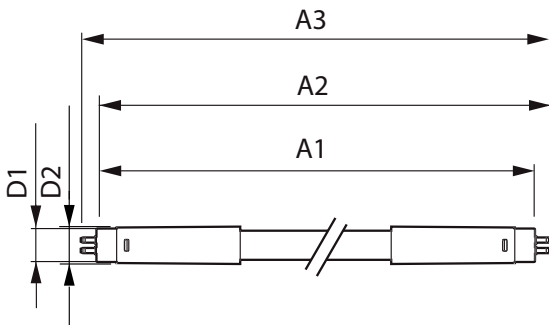

Dados do produto

Informações gerais	
Casquilho	G5
Vida útil nominal	25.000 hora(s)
Ciclo de comutação	50.000
Lighting Technology	LED
Período de garantia	3 anos

Dados técnicos de luz	
Código da cor	840 [CCT of 4000K]
Ângulo do feixe (Nom.)	200 °
Fluxo luminoso	1.850 lm
Designação da cor	Luz natural fria (CW)
Temperatura de cor correlacionada (nom.)	4000 K
Eficiência luminosa (nominal) (Nom.)	115,00 lm/W
Consistência da cor	<6
Color rendering index (CRI)	80

Temperatura	
T-máxima na caixa (Nom)	70 °C

Tubo de LED CorePro Mains T5

Controles e dimerização	
Regulável	Não
Dados mecânicos e de compartimento	
Forma da lâmpada	T5
Peso líquido (peça)	0,124 kg
Aprovação e aplicação	
Produto energeticamente eficiente	Sim
Marcas de aprovação	Conformidade RoHS
Compatível com EU RoHS	Sim
Intervalo de temperatura ambiente	-20 °C a 45 °C
Dados do produto	
Nome de produto da encomenda	CorePro LEDtube 1200mm 16W840 G5 I BR

Desenho dimensional

Product	D1	D2	A1	A2	A3
CorePro LEDtube 1200mm 16W840 G5 I BR	15,8 mm	19 mm	1.149 mm	1.156,1 mm	1.163,2 mm

Dados fotométricos

General uniform lighting - CorePro LEDtube 1200mm 16W840 G5 I BR