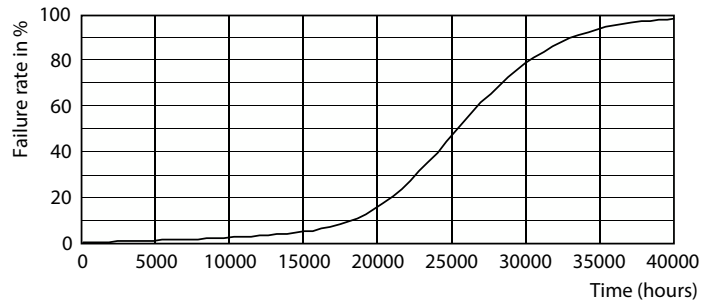

Dados do produto

Informações gerais	
Casquilho	G5
Vida útil nominal	25.000 hora(s)
Ciclo de comutação	50.000
Lighting Technology	LEDtube
Período de garantia	3 anos

Dados técnicos de luz	
Código da cor	830 [CCT of 3000K]
Ângulo do feixe (Nom.)	200 °
Fluxo luminoso	1.850 lm
Designação da cor	Branco (WH)
Temperatura de cor correlacionada (nom.)	3000 K
Eficiência luminosa (nominal) (Nom.)	115,00 lm/W
Consistência da cor	<6
Color rendering index (CRI)	80

Light Distribution Diagram - CorePro LEDtube 1200mm 16W830 G5 I BR

Tube de LED CorePro Mains T5

Dados fotométricos

Spectral Power Distribution Colour - CorePro LEDtube 1200mm 16W830 G5 I BR

Vida útil

LEDtube 25K FailureRate