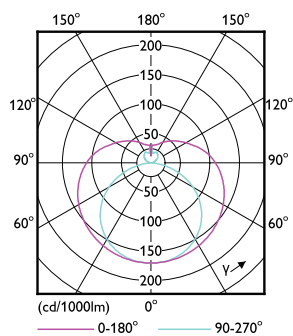

Dados do produto

Informações gerais	
Casquilho	G5
Vida útil nominal	25.000 hora(s)
Ciclo de comutação	50.000
Lighting Technology	LEDtube
Período de garantia	3 anos

Dados técnicos de luz	
Código da cor	830 [CCT of 3000K]
Ângulo do feixe (Nom.)	200 °
Fluxo luminoso	1.850 lm
Designação da cor	Branco (WH)
Temperatura de cor correlacionada (nom.)	3000 K
Eficiência luminosa (nominal) (Nom.)	115,00 lm/W
Consistência da cor	<6
Color rendering index (CRI)	80

Temperatura	
T-máxima na caixa (Nom)	70 °C

Tubo de LED CorePro Mains T5

Controles e dimerização	
Regulável	Não
Dados mecânicos e de compartimento	
Forma da lâmpada	T5
Peso líquido (peça)	0,124 kg
Aprovação e aplicação	
Produto energeticamente eficiente	Sim
Marcas de aprovação	Conformidade RoHS
Compatível com EU RoHS	Sim
Intervalo de temperatura ambiente	-20 °C a 45 °C
Dados do produto	
Nome de produto da encomenda	CorePro LEDtube 1200mm 16W830 G5 I BR

Desenho dimensional

Product	D1	D2	A1	A2	A3
CorePro LEDtube 1200mm 16W830 G5 I BR	15,8 mm	19 mm	1.149 mm	1.156,1 mm	1.163,2 mm

Dados fotométricos

General uniform lighting - CorePro LEDtube 1200mm 16W830 G5 I BR