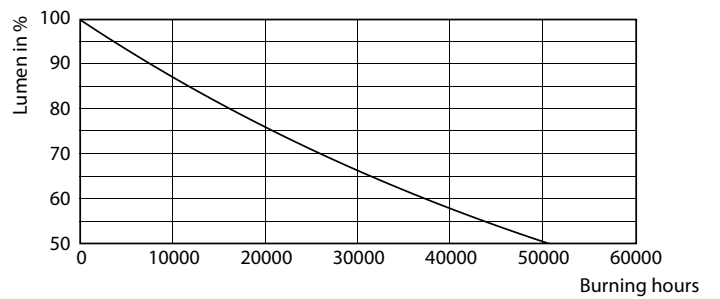

Lumen Maintenance Diagram - CorePro LEDtube 1200mm 16W830 G5 I BR