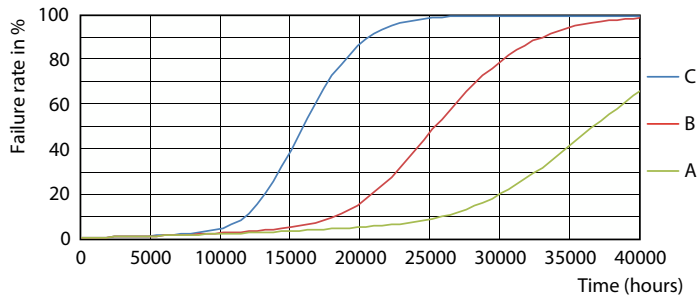

Dados do produto

Informações gerais	
Casquilho	G5
Vida útil nominal	25.000 hora(s)
Ciclo de comutação	50.000
Lighting Technology	LEDtube
Período de garantia	3 anos

Dados técnicos de luz	
Código da cor	830 [CCT of 3000K]
Ângulo do feixe (Nom.)	200 °
Fluxo luminoso	1.850 lm
Designação da cor	Branco (WH)
Temperatura de cor correlacionada (nom.)	3000 K
Eficiência luminosa (nominal) (Nom.)	115,00 lm/W
Consistência da cor	<6
Color rendering index (CRI)	80

Light Distribution Diagram - CorePro LEDtube 1200mm 16W830 G5 I BR

Tube de LED CorePro Mains T5

Dados fotométricos

Spectral Power Distribution Colour - CorePro LEDtube 1200mm 16W830 G5 I BR

Vida útil

LEDtube 25K FailureRate