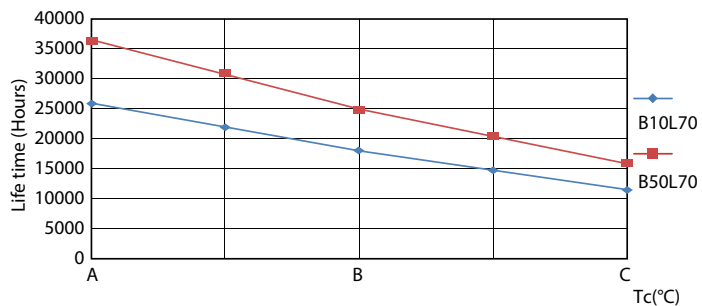

Dados do produto

Informações gerais	
Casquilho	G5
Vida útil nominal	25.000 hora(s)
Ciclo de comutação	50.000
Lighting Technology	LEDtube
Período de garantia	3 anos

Dados técnicos de luz	
Código da cor	830 [CCT of 3000K]
Ângulo do feixe (Nom.)	200 °
Fluxo luminoso	1.850 lm
Designação da cor	Branco (WH)
Temperatura de cor correlacionada (nom.)	3000 K
Eficiência luminosa (nominal) (Nom.)	115,00 lm/W
Consistência da cor	<6
Color rendering index (CRI)	80

Life Expectancy Diagram

Lumen Maintenance Diagram - CorePro LEDtube 1200mm 16W830 G5 I BR

Lumen Maintenance Diagram - CorePro LEDtube 1200mm 16W830 G5 I BR

Tubo de LED CorePro Mains T5

Vida útil

LEDtube 25K LifetimeVsTc