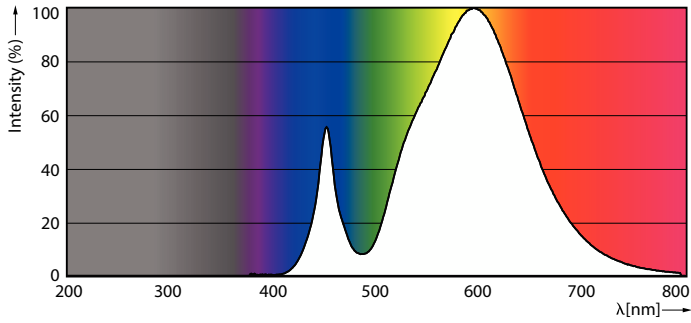

Dados do produto

Informações gerais	
Casquilho	G5
Vida útil nominal	25.000 hora(s)
Ciclo de comutação	50.000
Lighting Technology	LEDtube
Período de garantia	3 anos

Dados técnicos de luz	
Código da cor	830 [CCT of 3000K]
Ângulo do feixe (Nom.)	200 °
Fluxo luminoso	1.850 lm
Designação da cor	Branco (WH)
Temperatura de cor correlacionada (nom.)	3000 K
Eficiência luminosa (nominal) (Nom.)	115,00 lm/W
Consistência da cor	<6
Color rendering index (CRI)	80

Light Distribution Diagram - CorePro LEDtube 1200mm 16W830 G5 I BR

Tube de LED CorePro Mains T5

Dados fotométricos

Spectral Power Distribution Colour - CorePro LEDtube 1200mm 16W830 G5 I BR

Vida útil

LEDtube 25K FailureRate