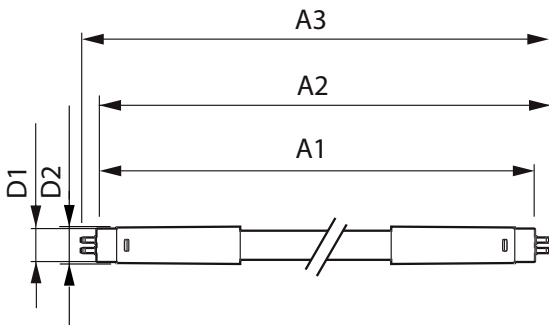

Dados do produto

Informações gerais	
Casquilho	G5
Vida útil nominal	25.000 hora(s)
Ciclo de comutação	50.000
Lighting Technology	LEDtube
Período de garantia	3 anos

Dados técnicos de luz	
Código da cor	830 [CCT of 3000K]
Ângulo do feixe (Nom.)	200 °
Fluxo luminoso	1.850 lm
Designação da cor	Branco (WH)
Temperatura de cor correlacionada (nom.)	3000 K
Eficiência luminosa (nominal) (Nom.)	115,00 lm/W
Consistência da cor	<6
Color rendering index (CRI)	80

Temperatura	
T-máxima na caixa (Nom)	70 °C

Tubo de LED CorePro Mains T5

Controles e dimerização	
Regulável	Não
Dados mecânicos e de compartimento	
Forma da lâmpada	T5
Peso líquido (peça)	0,124 kg
Aprovação e aplicação	
Produto energeticamente eficiente	Sim
Marcas de aprovação	Conformidade RoHS
Compatível com EU RoHS	Sim
Intervalo de temperatura ambiente	-20 °C a 45 °C
Dados do produto	
Nome de produto da encomenda	CorePro LEDtube 1200mm 16W830 G5 I BR

Desenho dimensional

Product	D1	D2	A1	A2	A3
CorePro LEDtube 1200mm 16W830 G5 I BR	15,8 mm	19 mm	1.149 mm	1.156,1 mm	1.163,2 mm

Dados fotométricos

General uniform lighting - CorePro LEDtube 1200mm 16W830 G5 I BR