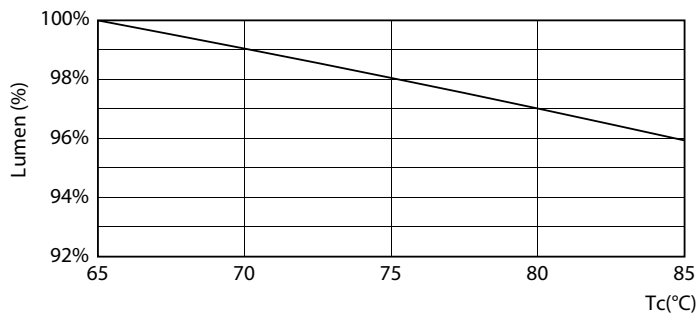

LEDtube 25K FailureRate

Lumen Maintenance Diagram - CorePro LEDtube 1200mm 16W830 G5 I BR