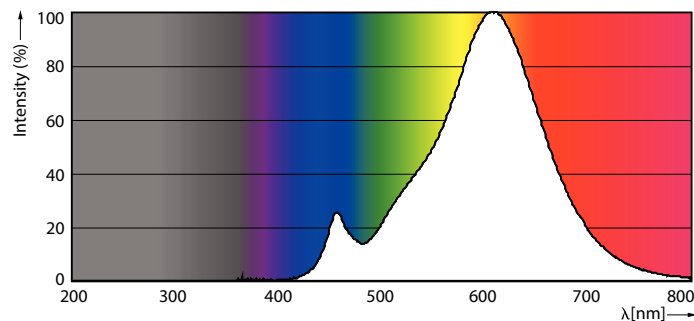

Dados fotométricos

Spectral Power Distribution Colour - LEDClassic 35W ST64 E27 825 100-240VNDBR