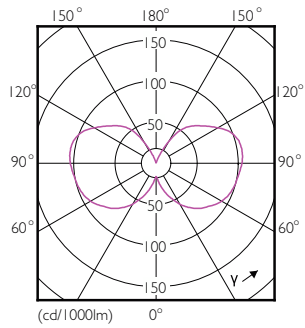

Lâmpadas LED de filamento clássicas

Dados fotométricos

Light Distribution Diagram - LEDClassic 35W ST64 E27 825 100-240VNBDR