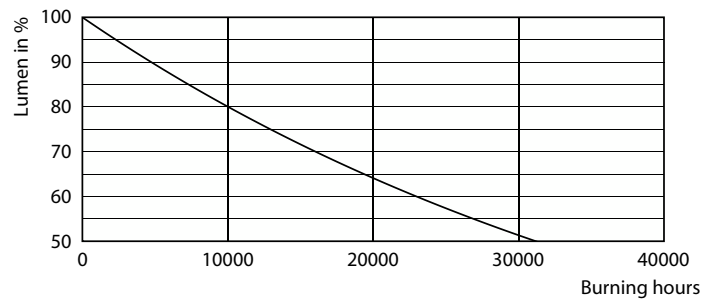

Lumen Maintenance Diagram - LEDClassic 35W ST64 E27 825 100-240VNBDR