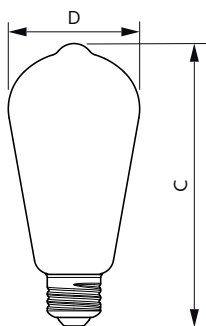

Lâmpadas LED de filamento clássicas

Dados mecânicos e de compartimento	
Acabamento de lâmpada	Âmbar transparente
Forma da lâmpada	ST64
Peso líquido (peça)	0,048 kg
Aprovação e aplicação	
Compatível com EU RoHS	Sim
Intervalo de temperatura ambiente	-20 a 45 °C
Dados do produto	
Nome de produto da encomenda	LEDClassic 35W ST64 E27 825 100-240VNDBR
Nome do produto completo	LEDClassic 35W ST64 E27 825 100-240VNDBR

Full EOC	871951433617900
Descrição do código local	LÂMPADA LED FILAMENTO BULBO ST64 4W
Código de encomenda	929001941686
Nº do material (12NC)	929001941686
Código local	929001941686
Numerador – Quantidade por embalagem	1
EAN/UPC – produto/caixa	8719514336179
Numerador SAP – Embalagens por exterior	6
EAN/UPC – caixa	8719514336186

Desenho dimensional

Product	D	C
LEDClassic 35W ST64 E27 825 100-240VNDBR	64 mm	142 mm