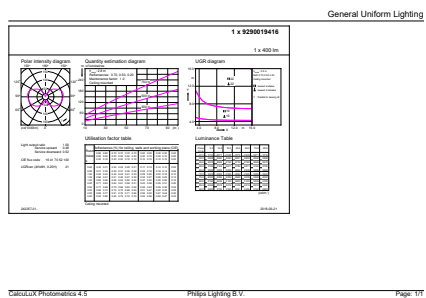

Dados fotométricos

General uniform lighting - LEDClassic 35W ST64 E27 825 100-240VNDBR