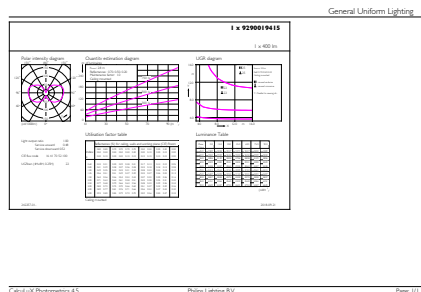

Dados fotométricos