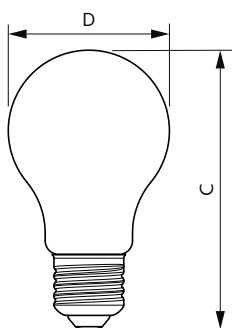

Dados do produto

Informações gerais	
Casquilho	E27
Vida útil nominal	15.000 hora(s)
Ciclo de comutação	20.000
Lighting Technology	LEDbulb
Período de garantia	1 anos

Dados técnicos de luz	
Código da cor	825 [CCT of 2500K]
Fluxo luminoso	400 lm
Designação da cor	Branco quente (WW)
Temperatura de cor correlacionada (nom.)	2500 K
Eficiência luminosa (nominal) (Nom.)	100,00 lm/W
Consistência da cor	<6
Color rendering index (CRI)	80
LLMF no final da vida útil nominal (Nom.)	70 %

Full EOC	871951433615500
Descrição do código local	LÂMPADA LED FILAMENTO BULBO A60 4W
Código de encomenda	929001941586
Nº do material (12NC)	929001941586
Código local	929001941586
Numerador – Quantidade por embalagem	1
EAN/UPC - produto/caixa	8719514336155
Numerador SAP – Embalagens por exterior	6
EAN/UPC – caixa	8719514336162

Desenho dimensional

Product	D	C
LEDClassic 35W A60 E27 825 100-240V NDBR	60 mm	106 mm

Dados fotométricos

Lâmpadas LED de filamento clássicas

Dados fotométricos

Light Distribution Diagram - LEDClassic 35W A60 E27 825 100-240V NDBR