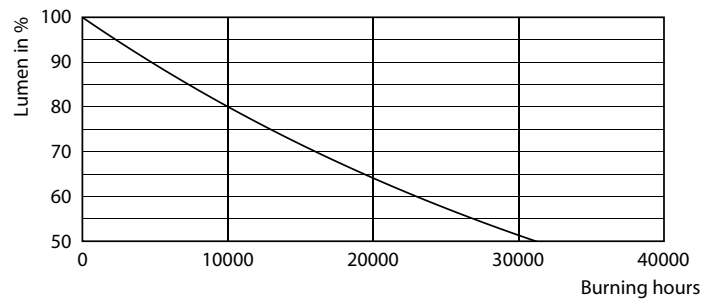

Lumen Maintenance Diagram - LEDClassic 35W A60 E27 825 100-240V NDBR