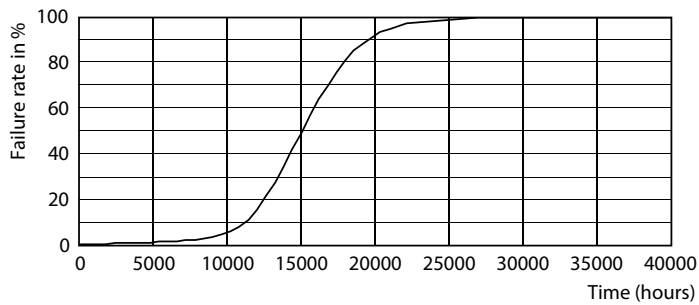

Vida útil

LEDBulb E27 2500K