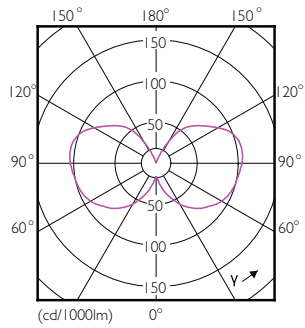

Desenho dimensional

Product	D	C
LEDClassic 35W A60 E27 825 100-240V NDBR	60 mm	106 mm

Dados fotométricos

Lâmpadas LED de filamento clássicas

Dados fotométricos

Light Distribution Diagram - LEDClassic 35W A60 E27 825 100-240V NDBR