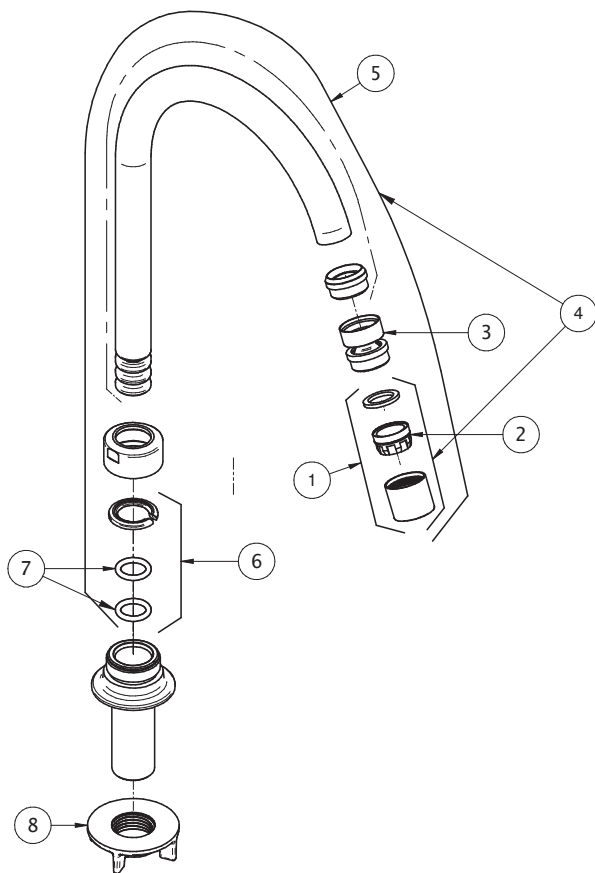

CURVA DE VAZÃO

GARANTIA TODA VIDA

Qualidade e segurança por tempo indeterminado. Para mais informações, acesse <https://www.docol.com.br/pt/garantia>

ESPECIFICAÇÃO TÉCNICA

AREJADOR	Arejador Articulado
BITOLA	1/2" - DN 15
CLASSE DE PRESSÃO	2 a 40 m.c.a
TEMPERATURA MÁXIMA DA ÁGUA	70°C
CONTEÚDO DA EMBALAGEM	1 bica articulavel
COMPOSIÇÃO	Elastômeros, ligas de cobre e plásticos de engenharia
MOBILIDADE DA BICA	Giratória 360°
TIPO DE INSTALAÇÃO	Mesa

DIMENSIONAL

PEÇAS DE REPOSIÇÃO

1	KIT AREJADOR CR	00253706
2	KIT NUCLEO AREJADOR CR	00472500
3	KIT ARTICULADOR COZ M19	00420606
4	KIT BICA COZ DOCOL S/ ARTICULADOR	00420806
5	KIT BICA COZ DOCOL C/ ARTICULADOR	00420506
6	KIT VEDANTE BICA COZINHA	00096600
7	KIT ANEL POLARIS	00358100
8	KIT CONTRA PORCA R 1/2 PLAST	17995153