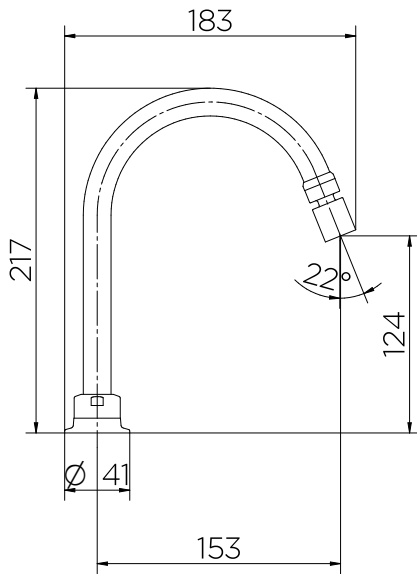

CURVA DE VAZÃO

GARANTIA TODA VIDA

Qualidade e segurança por tempo indeterminado. Para mais informações, acesse <https://www.docol.com.br/pt/garantia>

ESPECIFICAÇÃO TÉCNICA

AREJADOR	Arejador Articulado
BITOLA	1/2" - DN 15
CLASSE DE PRESSÃO	2 a 40 m.c.a
TEMPERATURA MÁXIMA DA ÁGUA	70°C
CONTEÚDO DA EMBALAGEM	1 bica articulavel
COMPOSIÇÃO	Elastômeros, ligas de cobre e plásticos de engenharia
MOBILIDADE DA BICA	Giratória 360°
TIPO DE INSTALAÇÃO	Mesa

DIMENSIONAL

PEÇAS DE REPOSIÇÃO

1	KIT AREJADOR CR	00253706
2	KIT NUCLEO AREJADOR CR	00472500
3	KIT ARTICULADOR COZ M19	00420606
4	KIT BICA COZ DOCOL S/ ARTICULADOR	00420806
5	KIT BICA COZ DOCOL C/ ARTICULADOR	00420506
6	KIT VEDANTE BICA COZINHA	00096600
7	KIT ANEL POLARIS	00358100
8	KIT CONTRA PORCA R 1/2 PLAST	17995153