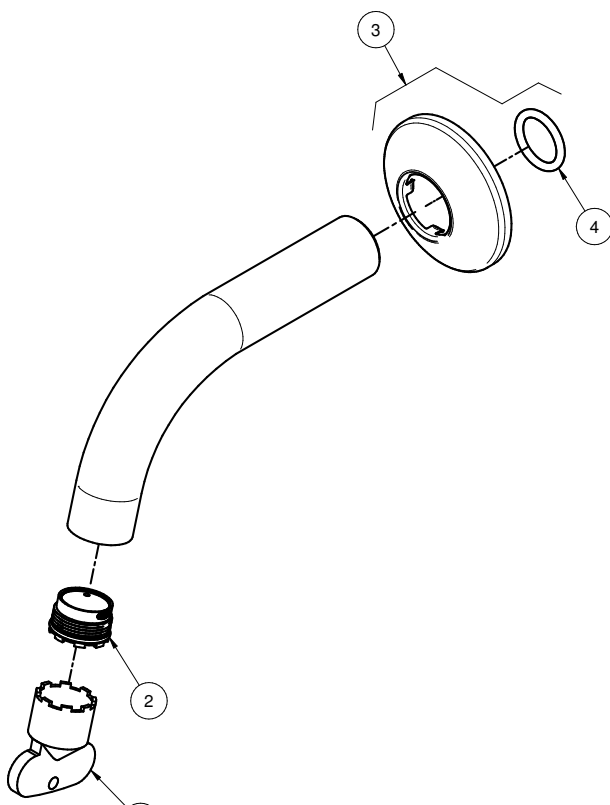

Bica curta de parede para banheiro

Cód. 90987190006 - Cromado

DESCRIÇÃO

Linha de produto que se adapta a vários ambientes, ideal para serem utilizadas com os produtos Pematic, Pedalmatic e Pressmatic Misturador. Com arejador embutido, proporciona conforto para as mãos e evita respingos, possui sistema de fechamento automático após seis segundos, ideal para utilizar em ambientes com grande fluxo de pessoas onde a economia de água é fundamental para o dia a dia. A bica possui mais de 500 mil ciclos de acionamento, sem perder a qualidade durante cada uso.

ESPECIFICAÇÃO TÉCNICA

AREJADOR	Arejador Embutido
BITOLA	1/2" - DN 15
CLASSE DE PRESSÃO	2 a 40 m.c.a
TEMPERATURA MÁXIMA DA ÁGUA	70°C
CONTEÚDO DA EMBALAGEM	1 tubo curvo, 1 canopla, 1 arejador, 1 chave arejador
COMPOSIÇÃO	Elastômeros, ligas de cobre e plásticos de engenharia
MOBILIDADE DA BICA	Bica fixa
TIPO DE INSTALAÇÃO	Mesa

DIMENSIONAL

PEÇAS DE REPOSIÇÃO

POS.	CODIGO	DENOMINAÇÃO
1	00417600	KIT CHAVE AREJADOR CACHE TJ
2	00402500	KIT AREJADOR EMB TJ
3	12990206	KIT CAN DUCHA CR
4	00437900	KIT ANEL O'RING 2-114

QUER SABER MAIS?

CONSULTE O MANUAL DE INSTALAÇÃO EM NOSSO WEBSITE.