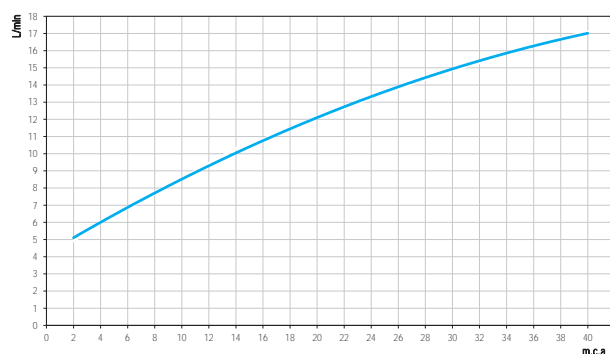

CURVA DE VAZÃO

GARANTIA TODA VIDA

Qualidade e segurança por tempo indeterminado. Para mais informações, acesse <https://www.docol.com.br/pt/garantia>

ESPECIFICAÇÃO TÉCNICA

AREJADOR	Arejador Embutido
BITOLA	1/2" - DN 15
CLASSE DE PRESSÃO	2 a 40 m.c.a
TEMPERATURA MÁXIMA DA ÁGUA	70°C
CONTEÚDO DA EMBALAGEM	1 tubo curvo, 1 canopla, 1 arejador, 1 chave arejador
COMPOSIÇÃO	Elastômeros, ligas de cobre e plásticos de engenharia
MOBILIDADE DA BICA	Bica fixa
TIPO DE INSTALAÇÃO	Mesa