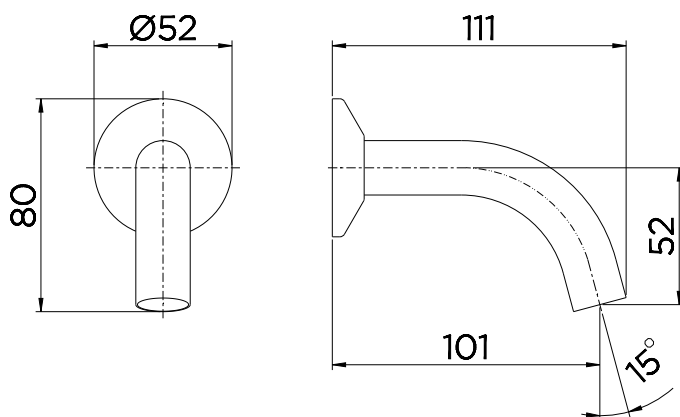

ESPECIFICAÇÃO TÉCNICA

AREJADOR	Arejador Embutido
BITOLA	1/2" - DN 15
CLASSE DE PRESSÃO	2 a 40 m.c.a
TEMPERATURA MÁXIMA DA ÁGUA	70°C
CONTEÚDO DA EMBALAGEM	1 tubo curvo, 1 canopla, 1 arejador, 1 chave arejador
COMPOSIÇÃO	Elastômeros, ligas de cobre e plásticos de engenharia
MOBILIDADE DA BICA	Bica fixa
TIPO DE INSTALAÇÃO	Mesa

DIMENSIONAL

PEÇAS DE REPOSIÇÃO

POS.	CODIGO	DENOMINAÇÃO
1	00417600	KIT CHAVE AREJADOR CACHE TJ
2	00402500	KIT AREJADOR EMB TJ
3	12990206	KIT CAN DUCHA CR
4	00437900	KIT ANEL O'RING 2-114

QUER SABER MAIS?

CONSULTE O MANUAL DE INSTALAÇÃO EM NOSSO WEBSITE.