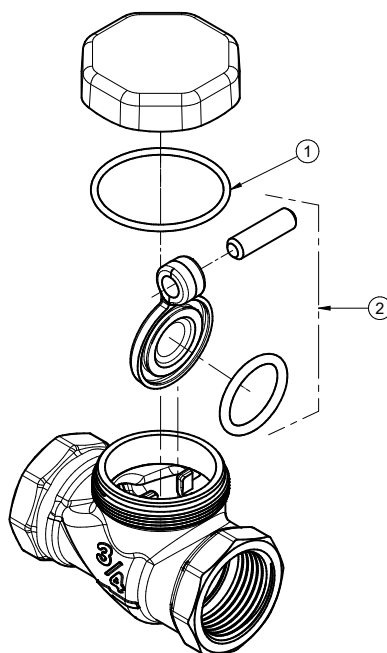

Válvula de retenção horizontal 3/4"

Cod. 90302006000

DESCRIÇÃO

O benefício primordial das válvulas de retenção reside na capacidade de permitir o fluxo da água em apenas uma direção, impedindo que partículas de sujeira retornem ao sistema hidráulico. A válvula de retenção Docol oferece qualidade e segurança para o seu cotidiano.

ESPECIFICAÇÃO TÉCNICA

BITOLA	3/4" - DN 20
CLASSE DE PRESSÃO	2 a 160 m.c.a
TEMPERATURA MÁXIMA DA ÁGUA	135°C
NORMA	NBR 15055 - Tipo 3
CONTEÚDO DA EMBALAGEM	1 válvula e 1 manual de instalação
COMPOSIÇÃO	Elastômeros e Ligas de cobre
TIPO DE INSTALAÇÃO	Parede

DIMENSIONAL

PEÇAS DE REPOSIÇÃO

POS.	CÓDIGO ANTIGO / OLD CODE	CÓDIGO NOVO / NEW CODE	NOME
1	02038700	90020387000	KIT ANEL Ø33 x 1,78
2	02038600	90020386000	KIT CONJ PORTINHOLA VRH 3/4"

QUER SABER MAIS?
CONSULTE O MANUAL DE
INSTALAÇÃO EM NOSSO
WEBSITE.