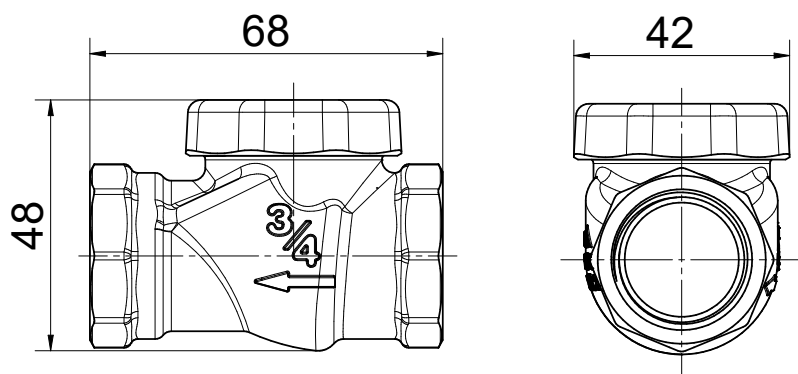

Válvula de retenção horizontal 3/4"

Cod. 90302006000

DESCRIÇÃO

O benefício primordial das válvulas de retenção reside na capacidade de permitir o fluxo da água em apenas uma direção, impedindo que partículas de sujeira retornem ao sistema hidráulico. A válvula de retenção Docol oferece qualidade e segurança para o seu cotidiano.

ESPECIFICAÇÃO TÉCNICA

BITOLA	3/4" - DN 20
CLASSE DE PRESSÃO	2 a 160 m.c.a
TEMPERATURA MÁXIMA DA ÁGUA	135°C
NORMA	NBR 15055 - Tipo 3
CONTEÚDO DA EMBALAGEM	1 válvula e 1 manual de instalação
COMPOSIÇÃO	Elastômeros e Ligas de cobre
TIPO DE INSTALAÇÃO	Parede

DIMENSIONAL

PEÇAS DE REPOSIÇÃO

POS.	CÓDIGO ANTIGO / OLD CODE	CÓDIGO NOVO / NEW CODE	NOME
1	02038700	90020387000	KIT ANEL Ø33 x 1,78
2	02038600	90020386000	KIT CONJ PORTINHOLA VRH 3/4"

QUER SABER MAIS?
CONSULTE O MANUAL DE
INSTALAÇÃO EM NOSSO
WEBSITE.