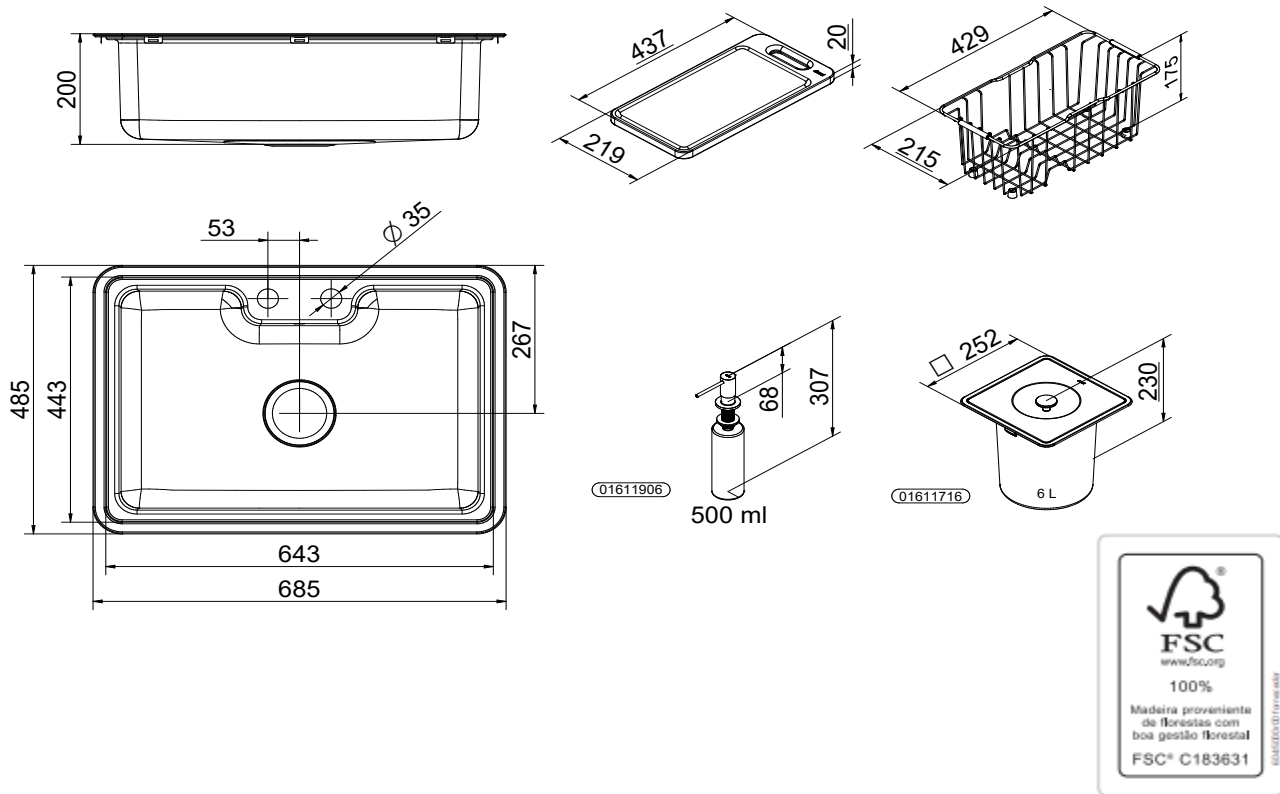

DIMENSIONAL

ESPECIFICAÇÃO TÉCNICA

GARANTIA	1 ano
ACABAMENTO	Escovado
COMPOSIÇÃO	Aço inoxidável 304, Elastômeros, Polímero de engenharia.
DIMENSIONAIS	68x48x20 cm
CONTEÚDO DA EMBALAGEM	1 Cuba, 1 Escorredor de louças, 1 Lixeira de embutir com tampa quadrada, 1 Dosador de detergente, 1 Tábua de corte em madeira Teca, 1 Manual (Gabarito), 1 Válvula de saída d'água 4,5", 1 Tampão, 1 Conjunto de fixação de sobrepôr, 1 Sifão extensível 72 cm