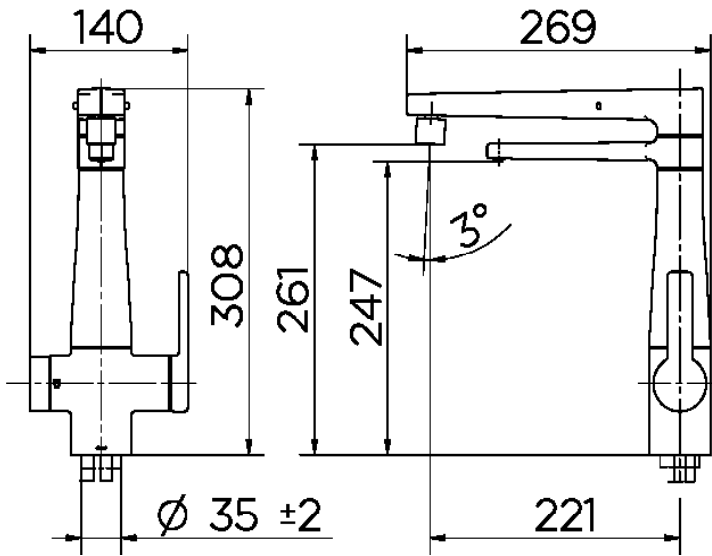

DIMENSIONAL

PEÇAS DE REPOSIÇÃO