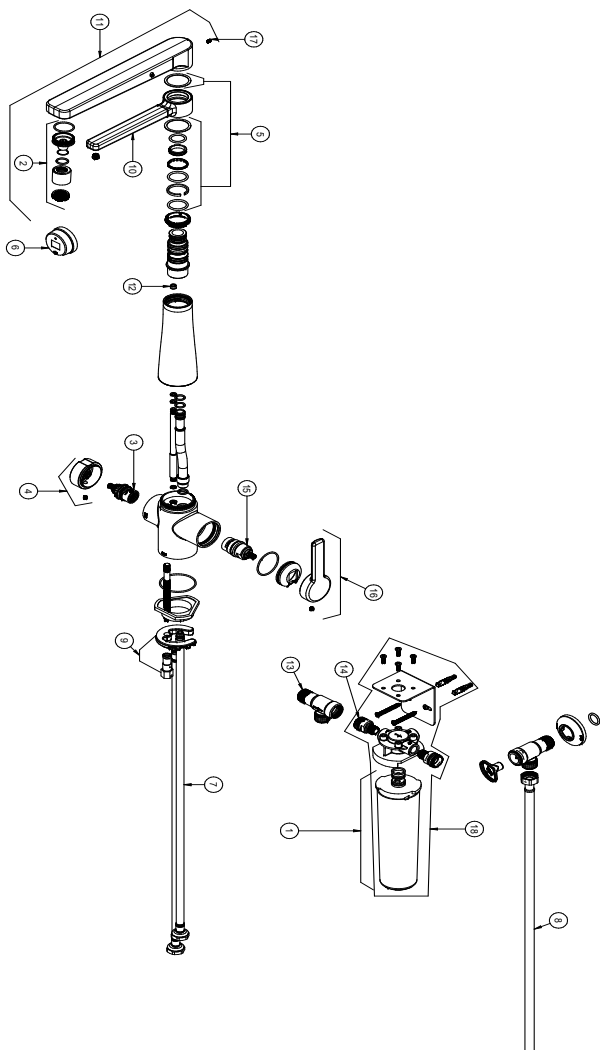

CODIGO FINAL	ACABAMENTO	FINISHING	ACABADO
030	COBRE POLIDO	POLISHED COPPER	COBRE PULIDO
043	OURO POLIDO	POLISHED GOLD	ORO PULIDO
044	NIQUEL ESCOVADO	BRUSHED NICKEL	NIQUEL PULIDO
048	GRAFITE POLIDO	POLISHED GRAPHITE	GRAFITO PULIDO
069	COBRE ESCOVADO	BRUSHED COPPER	COBRE CEPILLADO
070	GRAFITE ESCOVADO	BRUSHED GRAPHITE	GRAFITO CEPILLADO
072	OURO ESCOVADO	BRUSHED GOLD	ORO CEPILLADO
133	INOX ESCOVADO	BRUSHED STAINLESS	INOXIDABLE CEPILLADO

QUER SABER MAIS?
CONSULTE O MANUAL DE
INSTALAÇÃO EM NOSSO
WEBSITE.