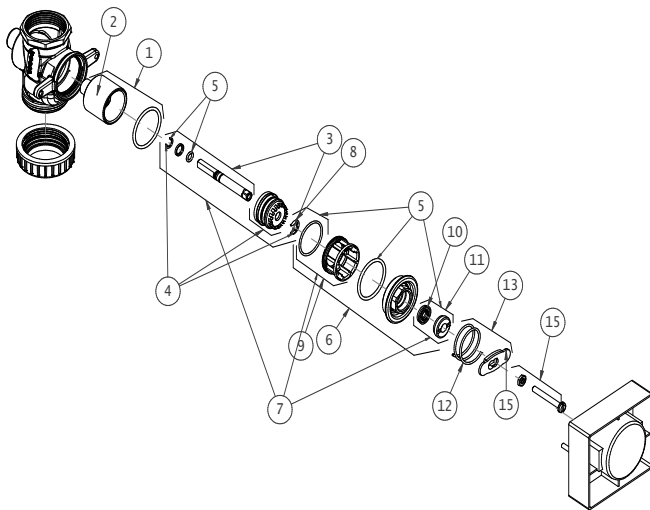

PEÇAS DE REPOSIÇÃO

QUER SABER MAIS?
CONSULTE O MANUAL DE
INSTALAÇÃO EM NOSSO
WEBSITE.