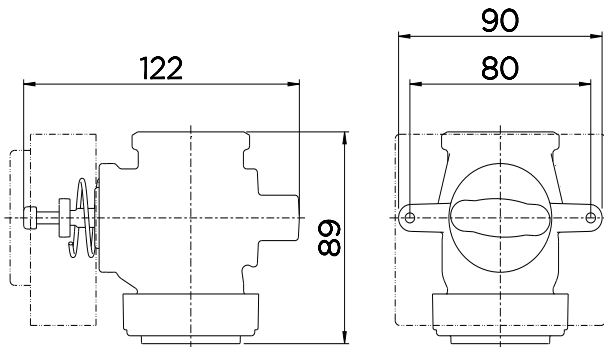

DIMENSIONAL