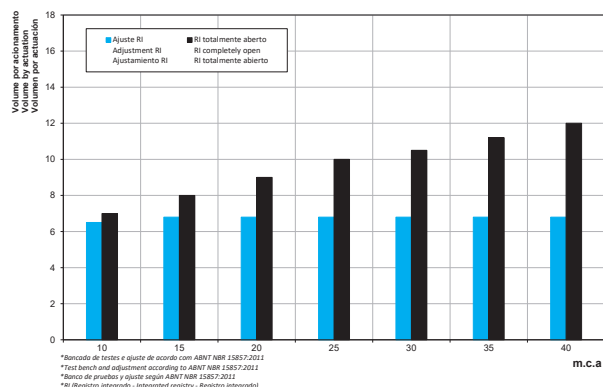

GARANTIA

Esse produto possui Garantia Toda Vida: qualidade e segurança por tempo indeterminado.

CURVA DE VAZÃO

ESPECIFICAÇÃO TÉCNICA

CLASSE DE PRESSÃO	10 a 40 m.c.a
BITOLA	1 1/4" (DN15)
COMPOSIÇÃO	Produto composto por Liga de Cobre, Plástico Engenharia e Elastômeros.
TEMPERATURA MÁXIMA	40°C