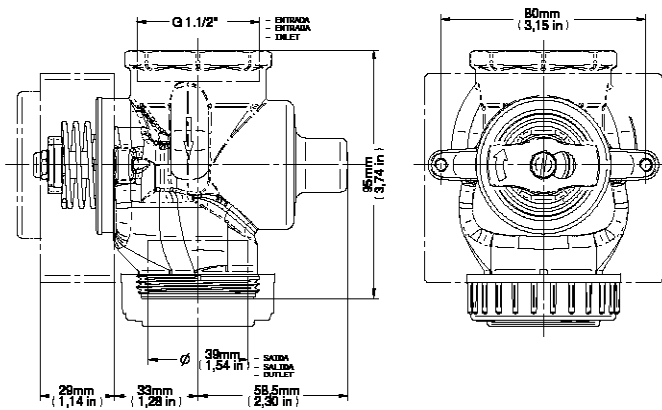

### ESPECIFICAÇÃO TÉCNICA

CLASSE DE PRESSÃO	1,5 - 15 m.c.a
BITOLA	1.1/2" (DN40)
COMPOSIÇÃO	Liga de Cobre, Plástico Engenharia, Zamac
TEMPERATURA MÁXIMA	40 °C
COMPLEMENTOS	Gabarito de instalação
NORMAS DE REFÊNCIA	NBR 15857
OUTRAS CARACTERÍSTICAS	Tempo de fechamento: média 06 segundos.
	Volume de descarga regulável.
	Sujeita a 200 mil ciclos.

### CURVA DE VAZÃO

**DIMENSIONAL**

**PEÇAS DE REPOSIÇÃO**

POS	CÓDIGO	DENOMINAÇÃO
1	01992053	KIT CIL ACETAL VD 1 1/2
2	01992800	KIT ANEL PRESSAO VD 1 1/2
3	01997000	KIT VEDANTES VD 1 1/2
4	00115500	KIT ANEL O'RING 2011 ECLIPSE
5	00020306	KIT EIXO C VC 1 1/2 CR M5 S
6	00116300	KIT ACIONAMENTO VD 1 1/2
7	01997100	KIT SEDE ACETAL VD 1 1/2 S
8	01996000	KIT TAMPA/SEDE VD 1/12
9	00472800	KIT RET VD 1 1/2 S
10	00306400	KIT MOLA VD 1 1/2
11	00020700	KIT MOLA/CH VD 1 1/2
12	00261300	KIT CHAVE PLASTICA
13	01991800	KIT PARAF AJUST M5 VD