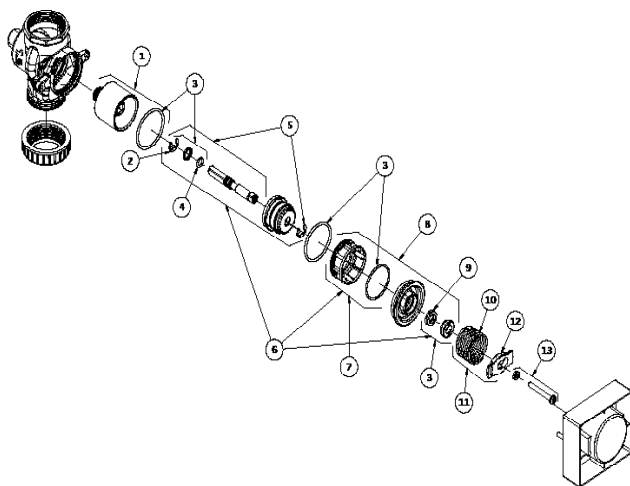

### DESCRIÇÃO

Válvula de Descarga com entrada vertical para instalação em parede com acionamento hidromecânico.

### ESPECIFICAÇÃO TÉCNICA

CLASSE DE PRESSÃO	1,5 - 15 m.c.a
BITOLA	1.1/2" (DN40)
COMPOSIÇÃO	Liga de Cobre, Plástico Engenharia, Zamac
TEMPERATURA MÁXIMA	40 °C
COMPLEMENTOS	Gabarito de instalação
NORMAS DE REFÊNCIA	NBR 15857
OUTRAS CARACTERÍSTICAS	Tempo de fechamento: média 06 segundos.
	Volume de descarga regulável.
	Sujeita a 200 mil ciclos.

### CURVA DE VAZÃO

**DIMENSIONAL**

**PEÇAS DE REPOSIÇÃO**

POS	CÓDIGO	DENOMINAÇÃO
1	01992053	KIT CIL ACETAL VD 1 1/2
2	01992800	KIT ANEL PRESSAO VD 1 1/2
3	01997000	KIT VEDANTES VD 1 1/2
4	00115500	KIT ANEL O'RING 2011 ECLIPSE
5	00020306	KIT EIXO C VC 1 1/2 CR M5 S
6	00116300	KIT ACIONAMENTO VD 1 1/2
7	01997100	KIT SEDE ACETAL VD 1 1/2 S
8	01996000	KIT TAMPA/SEDE VD 1/12
9	00472800	KIT RET VD 1 1/2 S
10	00306400	KIT MOLA VD 1 1/2
11	00020700	KIT MOLA/CH VD 1 1/2
12	00261300	KIT CHAVE PLASTICA
13	01991800	KIT PARAF AJUST M5 VD