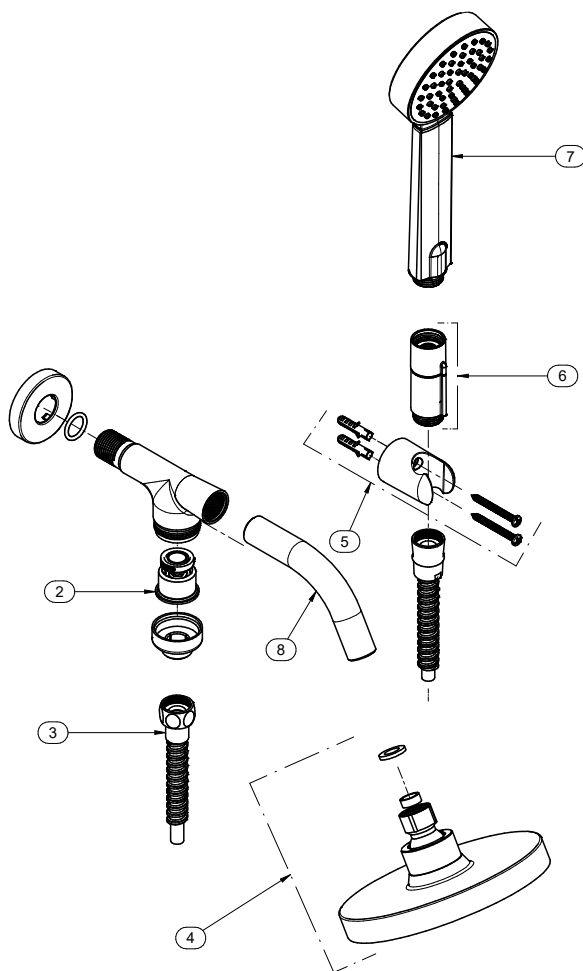

**Os crivos de saída de água são flexíveis** e facilitam a limpeza do item e a distribuição uniforme da água.

**Sistema EasyClean®:** simples e fácil de limpar.

**Cabeça articulável:** Permite direcionar o jato d'água para um banho ainda mais prazeroso.

### ESPECIFICAÇÃO TÉCNICA

BITOLA	1/2" - DN 15
CLASSE DE PRESSÃO	2 a 40 m.c.a
TEMPERATURA MÁXIMA DA ÁGUA	70°C
NORMA	NBR 15206
CONTEÚDO DA EMBALAGEM	1 canopla, 1 anel o-ring, 1 corpo de chuveiro, 1 desviador, 1 ducha manual, 1 flexível, 1 suporte, 2 parafusos, 2 buchas, 2 anéis retangulares e 1 manual de instalação.
COMPOSIÇÃO	Elastômeros, ligas de cobre, plástico de engenharia (Ligas de zinco, alumínio, magnésio e cobre)
ACIONAMENTO	Redondo
TIPO DE INSTALAÇÃO	Teto

### CURVA DE VAZÃO

### GARANTIA TODA VIDA

Qualidade e segurança por tempo indeterminado. Para mais informações, acesse <https://www.docol.com.br/pt/garantia>

DIMENSIONAL

PEÇAS DE REPOSIÇÃO

POS.	DENONINAÇÃO	CODIGO
1	KIT CANOPLA	00446706
2	KIT VAL DESVIADORA P/ CHU	12990500
3	KIT FLEX MET CR	12990606
4	KIT CABEÇA CHUVEIRO EDEN Ø150	01014206
5	KIT SUP DUCHA MAN LX CR	00218906
6	KIT CONJ DESV DUCHA C/ PAST CERAM CR	01014306
7	KIT DUCHA CHUV EDEN (Ø)150 CR	01014406
8	KIT PROLONGADOR CURVO - (Ø) 13/16" X G1/2" CR	01016706