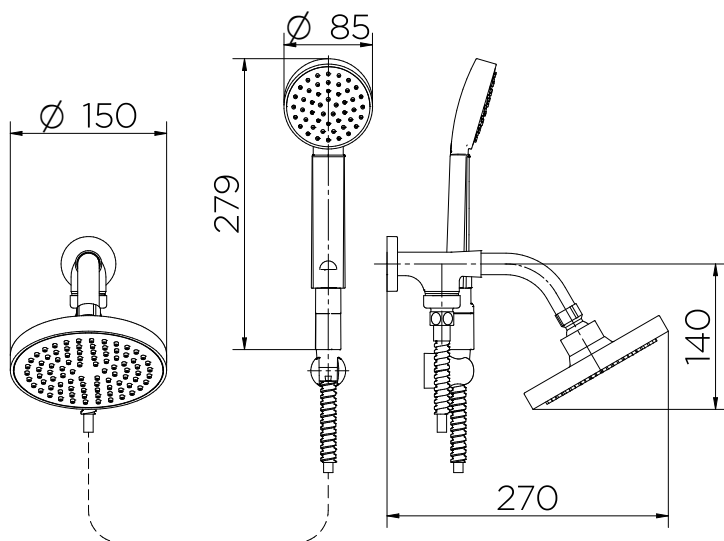

**Os crivos de saída de água são flexíveis** e facilitam a limpeza do item e a distribuição uniforme da água.

**Sistema EasyClean®:** simples e fácil de limpar.

**Cabeça articulável:** Permite direcionar o jato d'água para um banho ainda mais prazeroso.

### ESPECIFICAÇÃO TÉCNICA

BITOLA	1/2" - DN 15
CLASSE DE PRESSÃO	2 a 40 m.c.a
TEMPERATURA MÁXIMA DA ÁGUA	70°C
NORMA	NBR 15206
CONTEÚDO DA EMBALAGEM	1 canopla, 1 anel o-ring, 1 corpo de chuveiro, 1 desviador, 1 ducha manual, 1 flexível, 1 suporte, 2 parafusos, 2 buchas, 2 anéis retangulares e 1 manual de instalação.
COMPOSIÇÃO	Elastômeros, ligas de cobre, plástico de engenharia (Ligas de zinco, alumínio, magnésio e cobre)
ACIONAMENTO	Redondo
TIPO DE INSTALAÇÃO	Teto

### CURVA DE VAZÃO

### GARANTIA TODA VIDA

Qualidade e segurança por tempo indeterminado. Para mais informações, acesse <https://www.docol.com.br/pt/garantia>

DIMENSIONAL

PEÇAS DE REPOSIÇÃO

POS.	DENONINAÇÃO	CODIGO
1	KIT CANOPLA	00446706
2	KIT VAL DESVIADORA P/ CHU	12990500
3	KIT FLEX MET CR	12990606
4	KIT CABEÇA CHUVEIRO EDEN Ø150	01014206
5	KIT SUP DUCHA MAN LX CR	00218906
6	KIT CONJ DESV DUCHA C/ PAST CERAM CR	01014306
7	KIT DUCHA CHUV EDEN (Ø)150 CR	01014406
8	KIT PROLONGADOR CURVO - (Ø) 13/16" X G1/2" CR	01016706