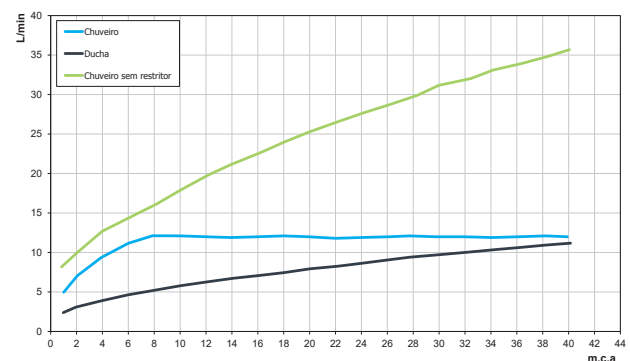

**Acabamento polido:** Peça delicadamente polida, o que proporciona brilho e elegância.

**1/4 de volta:** Um simples movimento de 1/4 de volta regula o fluxo de água dos metais com precisão e suavidade. Praticidade e conforto em uma solução inteligente.

### CURVA DE VAZÃO