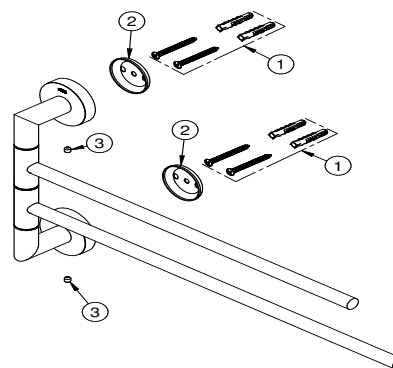

### DIMENSIONAL

### PEÇAS DE REPOSIÇÃO

POS.	CODIGO	DENOMINAÇÃO
1	00997100	KIT PARAF (Ø)3,9x45 E BUCHA UX6 (2 PARES)
2	00833300	KIT FLANGE DE FIXAÇÃO
3	00896500	KIT PARAF S/CAB SEXT INT M5X8-PONTA CONICA