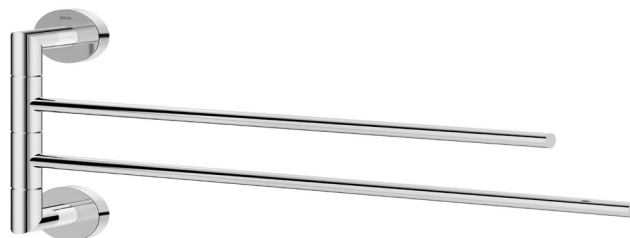

DESCRIÇÃO

Nossa linha entrega versatilidade e harmonia entre cada peça, deixando os ambientes práticos e funcionais para uma experiência de estadia mais confortável para os hóspedes e opções de escolha para especificadores e arquitetos.

TECNOLOGIAS E CARACTERÍSTICAS

BINÍQUEL

VANTAGENS

Design minimalista e praticidade: o sistema de dupla fixação dos parafusos não fica à mostra, o que proporciona um ambiente mais limpo e harmonioso. Além disso, facilita a limpeza.

Alta resistência: todos os Acessórios da linha Hotel têm acabamento cromado, com dois banhos de níquel, que garantem 40% a mais de durabilidade à peça.

Segurança no uso: a fixação de todas as peças da linha é feita com um kit de parafusos em aço inox 304 e uma bucha de nylon de altíssima resistência e qualidade, que confere aos produtos da linha Acessórios Hotel maior firmeza, estabilidade e resistência ao peso quando instalados, independente do tipo de parede do seu hotel.

Mantêm toalhas, roupas e objetos firmes e seguros.

Mobilidade para girar as barras de forma independente até 180 graus.

GARANTIA

A garantia de todos os produtos da nova linha Acessórios Hotel seguem as premissas do Termo de Garantia da Docol. Consulte no manual de instalação ou no site www.docol.com.br
Os produtos instalados em locais públicos, de uso coletivo e/ou ambientes externos terão o período de garantia específico de 5 (cinco) anos (exceto produtos eletrônicos).