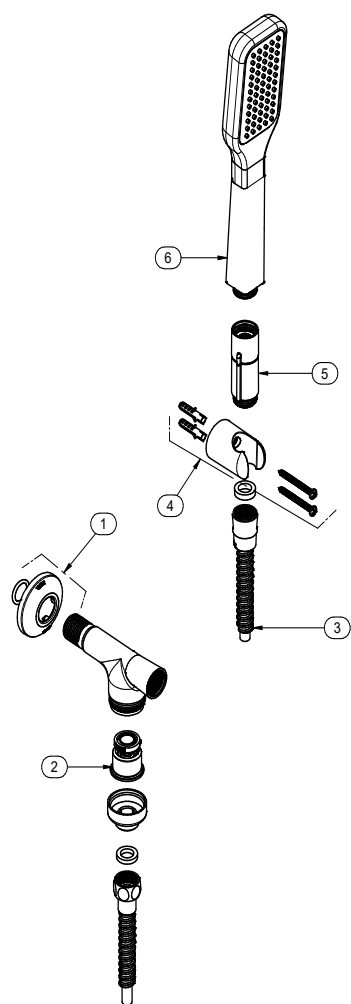

Sistema de acionamento: proporciona maior facilidade de abertura com um design simples e intuitivo.

Praticidade: as duchas possuem uma mangueira flexível de 1,80m fazendo com que o uso seja muito mais livre e prático.

GARANTIA TODA VIDA

Qualidade e segurança por tempo indeterminado. Para mais informações, acesse <https://www.docol.com.br/pt/garantia>

CURVA DE VAZÃO

ESPECIFICAÇÃO TÉCNICA

CLASSE DE PRESSÃO	De 2 a 40 m.c.a
BITOLA	1/2"
CONTEÚDO DA EMBALAGEM	1 Ducha Manual, 1 Canopla, 1 Corpo Montado, 1 Mangueira flexível, 1 suporte de ducha , 2 Parafusos, 2 Buchas
TEMPERATURA MÁXIMA	70°C
NORMA	NBR 15206

DIMENSIONAL

PEÇAS DE REPOSIÇÃO

POS.	DENONINAÇÃO	CODIGO
1	KIT CAN TOR COZ DELIC CR	00113206
2	KIT VAL DESVIADORA P/ CHU	12990500
3	KIT FLEX METALICO CR	12990606
4	KIT SUP DUCHA MAN LX CR	00218906
5	KIT CONJ DESV DUCHA C/ PAST CERAM CR	01014306
6	KIT DUCHA MAN DOCOLHEAVEN RET	00935206