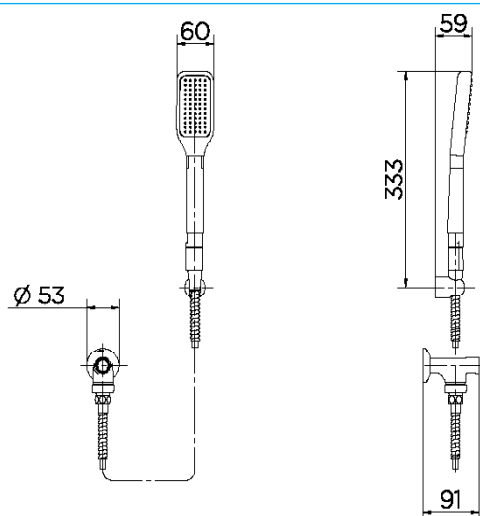

GARANTIA TODA VIDA

Qualidade e segurança por tempo indeterminado. Para mais informações, acesse <https://www.docol.com.br/pt/garantia>

CURVA DE VAZÃO

ESPECIFICAÇÃO TÉCNICA

CLASSE DE PRESSÃO	De 2 a 40 m.c.a
BITOLA	1/2"
CONTEÚDO DA EMBALAGEM	1 Ducha Manual, 1 Canopla, 1 Corpo Montado, 1 Mangueira flexível, 1 suporte de ducha , 2 Parafusos, 2 Buchas
TEMPERATURA MÁXIMA	70°C
NORMA	NBR 15206

DIMENSIONAL

PEÇAS DE REPOSIÇÃO

POS.	DENONINAÇÃO	CODIGO
1	KIT CAN TOR COZ DELIC CR	00113206
2	KIT VAL DESVIADORA P/ CHU	12990500
3	KIT FLEX METALICO CR	12990606
4	KIT SUP DUCHA MAN LX CR	00218906
5	KIT CONJ DESV DUCHA C/ PAST CERAM CR	01014306
6	KIT DUCHA MAN DOCOLHEAVEN RET	00935206