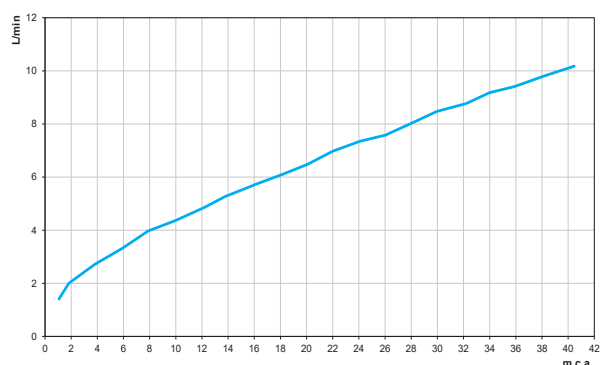

GARANTIA TODA VIDA

Qualidade e segurança por tempo indeterminado. Para mais informações, acesse <https://www.docol.com.br/pt/garantia>

CURVA DE VAZÃO

ESPECIFICAÇÃO TÉCNICA

CLASSE DE PRESSÃO	De 2 a 40 m.c.a
BITOLA	1/2"
CONTEÚDO DA EMBALAGEM	1 Ducha Manual, 1 Canopla, 1 Corpo Montado, 1 Mangueira flexível, 1 suporte de ducha , 2 Parafusos, 2 Buchas
TEMPERATURA MÁXIMA	70°C
NORMA	NBR 15206