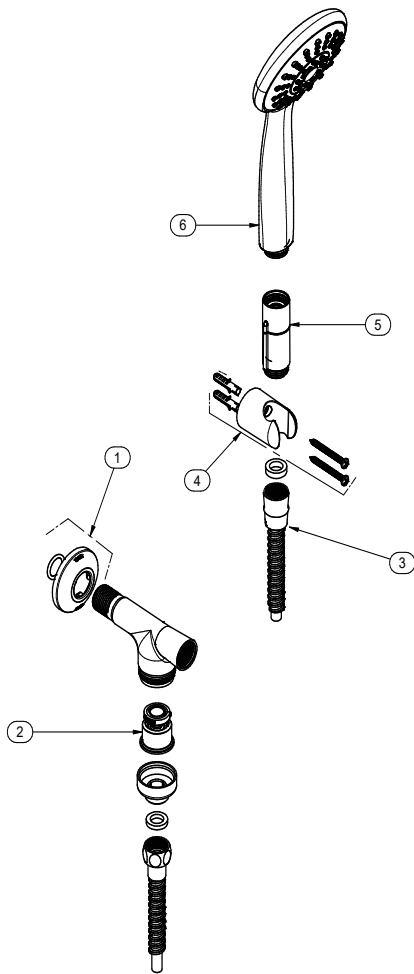

### CURVA DE VAZÃO

### ESPECIFICAÇÃO TÉCNICA

CLASSE DE PRESSÃO	De 2 a 40 m.c.a
BITOLA	1/2"
CONTEÚDO DA EMBALAGEM	1 Ducha Manual, 1 Canopla, 1 Corpo Montado, 1 Mangueira flexível, 1 suporte de ducha , 2 Parafusos, 2 Buchas
TEMPERATURA MÁXIMA	70°C
NORMA	NBR 15206

DIMENSIONAL

PEÇAS DE REPOSIÇÃO

POS.	DENONINAÇÃO	CODIGO
1	KIT CAN TOR COZ DELIC CR	00113206
2	KIT VAL DESVIADORA P/ CHU	12990500
3	KIT FLEX METALICO CR	12990606
4	KIT SUP DUCHA MAN LX CR	00218906
5	KIT CONJ DESV DUCHA C/ PAST CERAM CR	01014306
6	KIT DUCHA MAN DOCOLEDEN CR	00935706