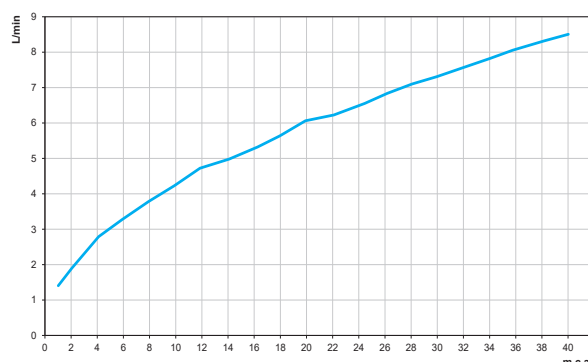

**Praticidade:** as duchas possuem uma mangueira flexível de 1,80m fazendo com que o uso seja muito mais livre e prático.

**Sustentabilidade:** todas as duchas possuem um baixo consumo de água, garantindo economia sem perder o conforto de um banho relaxante.

### CURVA DE VAZÃO