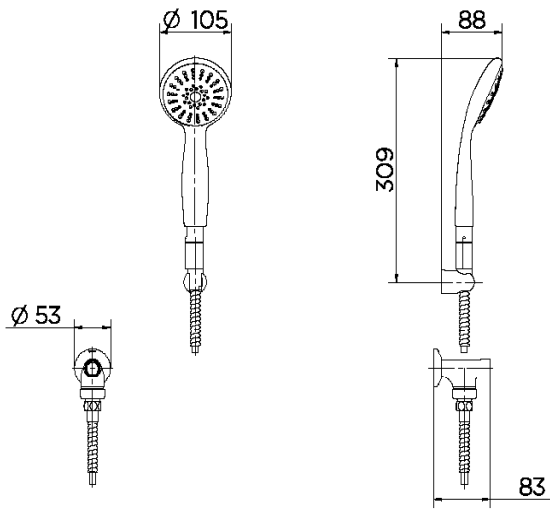

DIMENSIONAL