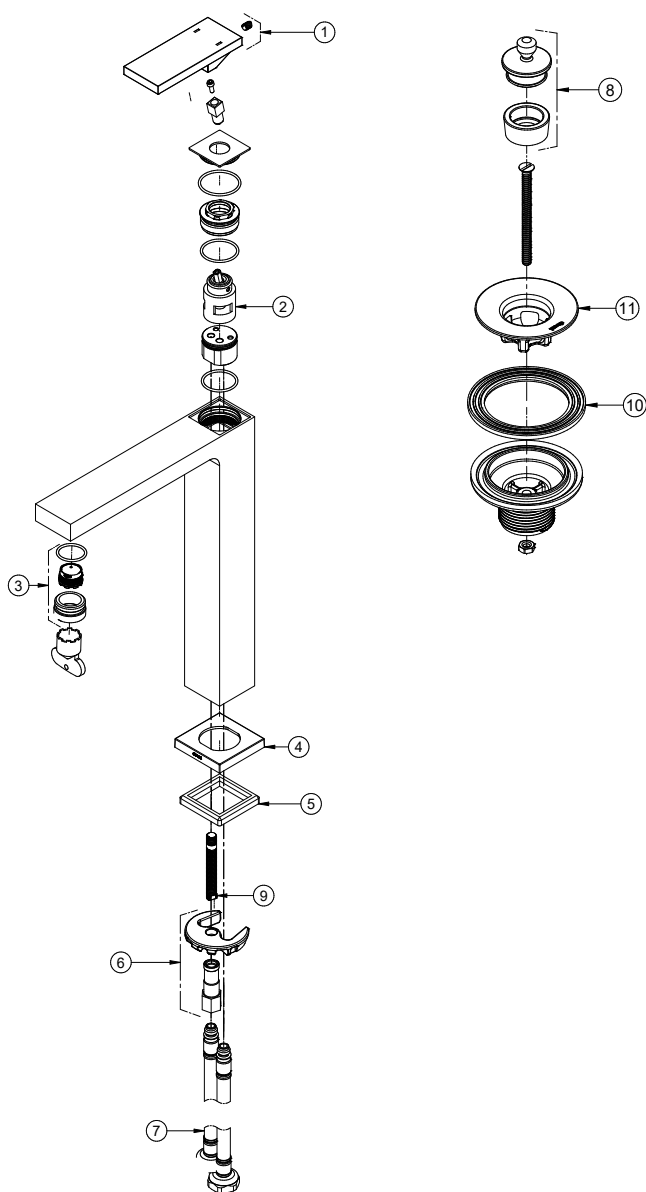

ESPECIFICAÇÃO TÉCNICA

ACIONAMENTO	Alavanca
BITOLA	1/2" - DN 15
CARTUCHO	Cartucho com pastilha cerâmica
CLASSE DE PRESSÃO	De 2 a 40 m.c.a
CONTEÚDO DA EMBALAGEM	1 Torneira, 2 Flexível, 1 Anel Metálico, 1 Chave de Arejador e 1 Manual de Instalação.
TEMPERATURA MÁXIMA	70°C

DIMENSIONAL

KIT DE REPOSIÇÃO

POS.	CODIGO	DENONINAÇÃO
1	009451XX	KIT VOLANTE MONO NEW EDGE
2	00896400	KIT CARTUCHO DOCOLKAILA
3	009440XX	KIT AREJADOR M24 NEW EDGE
4	009441XX	KIT CANOPLA NEW EDGE
5	00716000	KIT BORRACHA QUAD 45
6	00189800	KIT FIXAÇÃO TORNEIRA LAVATORIO EDGE
7	00944900	KIT MANG FLEX NYLON M10X1 60CM
8	00993406	KIT TAMPAO METAL VSA
9	00036800	KIT PRISIONEIRO
10	00855800	KIT ANEL VED Ø64 X 4,5 VSA
11	008557XX	KIT VALVULA (Ø) 56X22,5 VSA