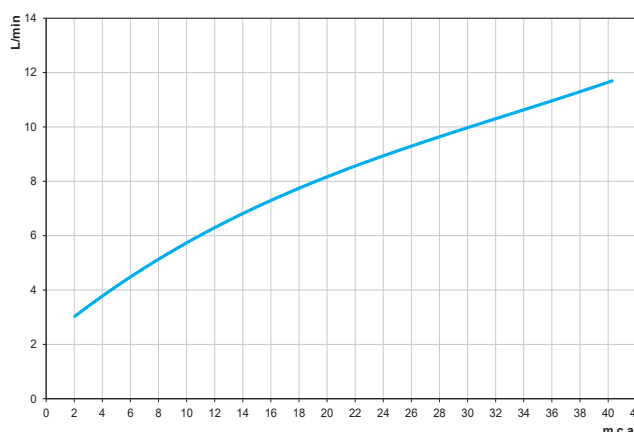

CURVA DE VAZÃO