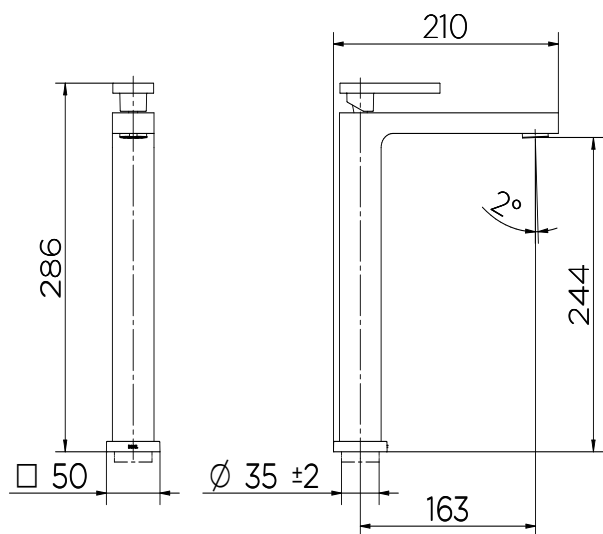

ESPECIFICAÇÃO TÉCNICA

ACIONAMENTO	Alavanca
BITOLA	1/2" - DN 15
CARTUCHO	Cartucho com pastilha cerâmica
CLASSE DE PRESSÃO	De 2 a 40 m.c.a
CONTEÚDO DA EMBALAGEM	1 Torneira, 2 Flexível, 1 Anel Metálico, 1 Chave de Arejador e 1 Manual de Instalação.
TEMPERATURA MÁXIMA	70°C

DIMENSIONAL

KIT DE REPOSIÇÃO

POS.	CODIGO	DENONINAÇÃO
1	009451XX	KIT VOLANTE MONO NEW EDGE
2	00896400	KIT CARTUCHO DOCOLKAILA
3	009440XX	KIT AREJADOR M24 NEW EDGE
4	009441XX	KIT CANOPLA NEW EDGE
5	00716000	KIT BORRACHA QUAD 45
6	00189800	KIT FIXAÇÃO TORNEIRA LAVATORIO EDGE
7	00944900	KIT MANG FLEX NYLON M10X1 60CM
8	00993406	KIT TAMPAO METAL VSA
9	00036800	KIT PRISIONEIRO
10	00855800	KIT ANEL VED Ø64 X 4,5 VSA
11	008557XX	KIT VALVULA (Ø) 56X22,5 VSA