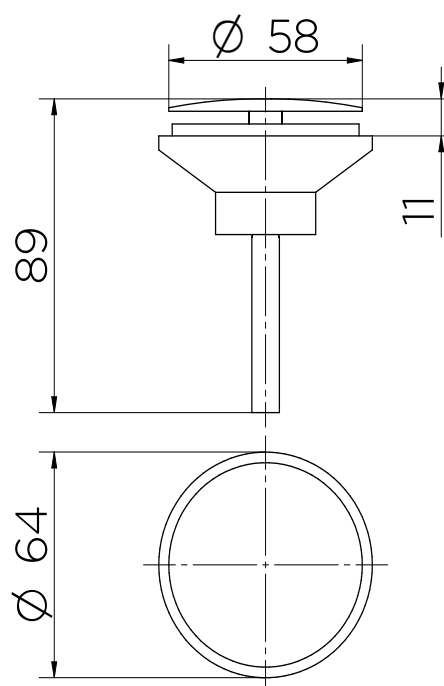

VALVULA SAÍDA D'ÁGUA OCULTA 7/8

Cód. 90009226006

DESCRIÇÃO

A válvula de saída d'água é perfeita para quem busca qualidade e resistência em cada detalhe. Com o acabamento universal, o produto possui a confiança da nossa Garantia Toda Vida para durar por muito mais tempo. Seu desenho foi pensado para garantir o total escoamento d'água, sempre em sintonia com as tendências do design. Esse modelo funciona nos mais variados estilos de cubas. A escolha por complementar seu ambiente com os nossos itens garantirá o melhor funcionamento dos produtos e a nossa qualidade até nos pequenos detalhes da sua casa.

DIMENSIONAL

ESPECIFICAÇÃO TÉCNICA

BITOLA	7/8"
CLASSE DE PREÇO	2 a 40 mca
TEMPERATURA MÁXIMA DE ÁGUA	70°C
NORMA	NBR 15423
CONTEÚDO DA EMBALAGEM	1 válvula de saída e 1 chave.
COMPOSIÇÃO	Ligas de cobre, elastômeros, plástico de engenharia e aço inoxidável.