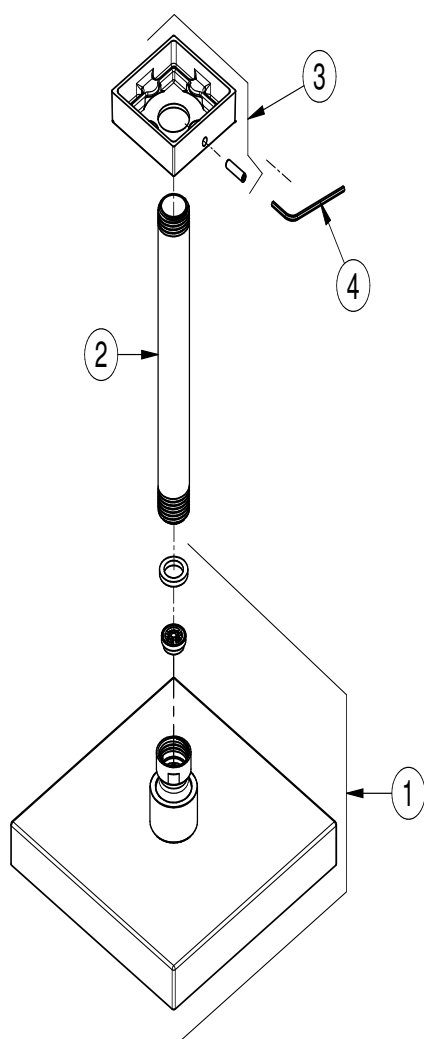

### ESPECIFICAÇÃO TÉCNICA

BITOLA	1/2" - DN 15
CLASSE DE PRESSÃO	De 2 a 40 m.c.a
CONTEÚDO DA EMBALAGEM	1 Cabeça de Chuveiro, 1 Braço, 1 Canopla, 1 Anel, 1 Restritor, 1 Chave Allen, A Parafuso e 1 Manual de Instalação.
TEMPERATURA MÁXIMA	70°C

## DIMENSIONAL

## PEÇAS DE REPOSIÇÃO

POS.	CODIGO	DENONINAÇÃO
1	00913706	KIT CABEÇA DOCOLHEAVEN Q150 CR
2	00716706	KIT TUBO LONGO CHUVEIRO
3	00716606	KIT CANOPLA QUADRADA
4	00055100	KIT CHAVE SEXT 2 MM