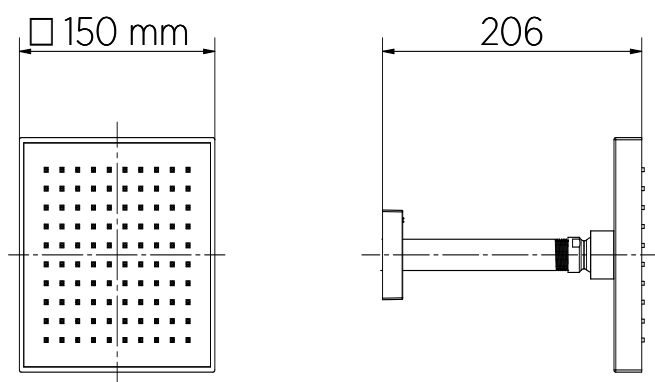

### ESPECIFICAÇÃO TÉCNICA

BITOLA	1/2" - DN 15
CLASSE DE PRESSÃO	De 2 a 40 m.c.a
CONTEÚDO DA EMBALAGEM	1 Cabeça de Chuveiro, 1 Braço, 1 Canopla, 1 Anel, 1 Restritor, 1 Chave Allen, A Parafuso e 1 Manual de Instalação.
TEMPERATURA MÁXIMA	70°C

## DIMENSIONAL