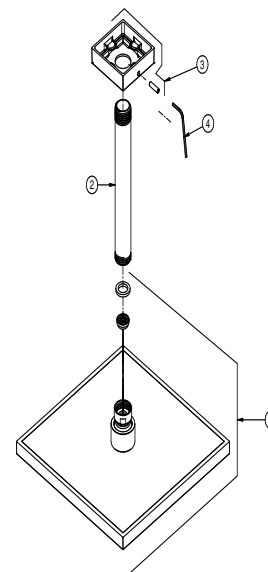

Grafite Escovado Cobre Escovado Ouro Escovado Níquel Escovado

DIMENSIONAL

PEÇAS DE REPOSIÇÃO

POS.	CODIGO	DENONINAÇÃO
1	00914106	KIT CABEÇA DOCOLHEAVEN Q200 CR
2	00716706	KIT TUBO LONGO CHUVEIRO
3	00716606	KIT CANOPLA QUADRADA
4	00055100	KIT CHAVE SEXT 2 MM

ESPECIFICAÇÃO TÉCNICA

BITOLA	1/2" - DN 15
CLASSE DE PRESSÃO	De 2 a 40 m.c.a
CONTEÚDO DA EMBALAGEM	1 Cabeça de Chuveiro, 1 Braço de Chuveiro, 1 Canopla, 1 Parafuso, 1 Restritor, 1 Chave Sextavada, 1 Manual de Instalação e 1 Anel Retangular.
TEMPERATURA MÁXIMA	70°C