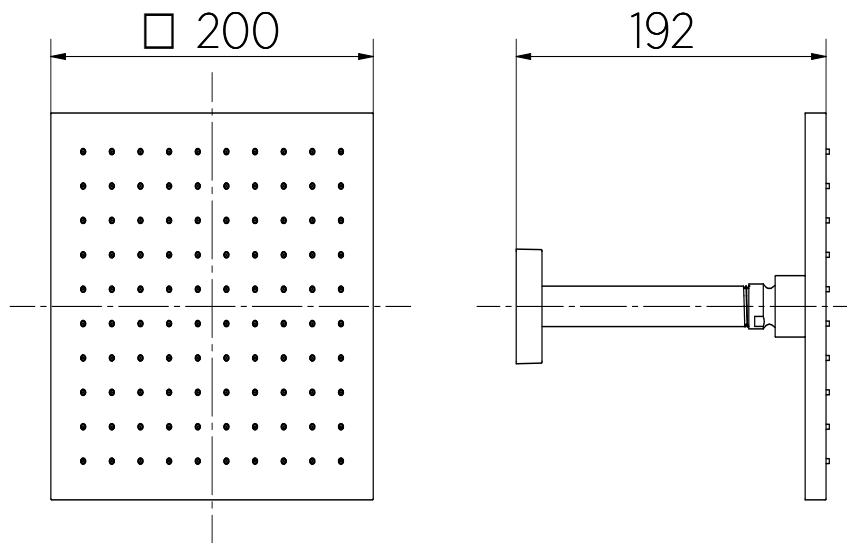

DIMENSIONAL

PEÇAS DE REPOSIÇÃO

POS.	CODIGO	DENONINAÇÃO
1	00914106	KIT CABEÇA DOCOLHEAVEN Q200 CR
2	00716706	KIT TUBO LONGO CHUVEIRO
3	00716606	KIT CANOPLA QUADRADA
4	00055100	KIT CHAVE SEXT 2 MM