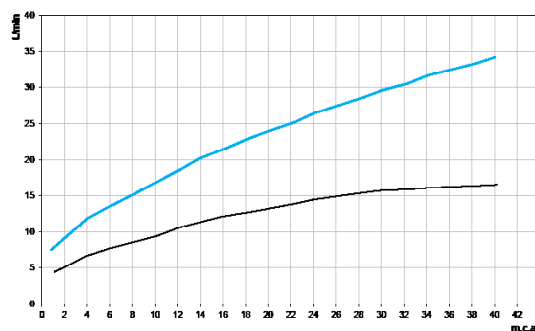

CURVA DE VAZÃO

28/05/2018

GARANTIA TODA VIDA

Qualidade e segurança por tempo indeterminado. Para mais informações, acesse

<https://www.docol.com.br/pt/garantia>

docol

CHROMA

Grafite Polido Cobre Polido Ouro Polido

Grafite Escovado Cobre Escovado Ouro Escovado Níquel Escovado