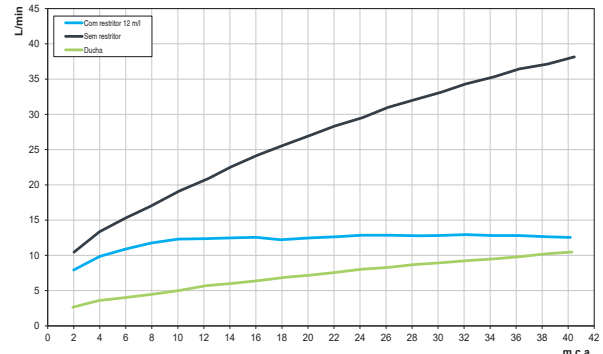

**Smartshower®:** tecnologia exclusiva DOCOL que garante o volume exato de água, intensidade do jato e excelente área de cobertura de banho.

**Sistema EasyClean®:** simples e fácil de limpar.

**Sustentabilidade:** os produtos vêm acompanhado de um restritor de vazão opcional, que pode ser facilmente instalado e garante uma vazão constante de 12 litros por minuto (dependendo do modelo do chuveiro), garantindo conforto e economia no seu banho.

**Cabeça articulável:** Permite direcionar o jato d'água para um banho ainda mais prazeroso.

### CURVA DE VAZÃO