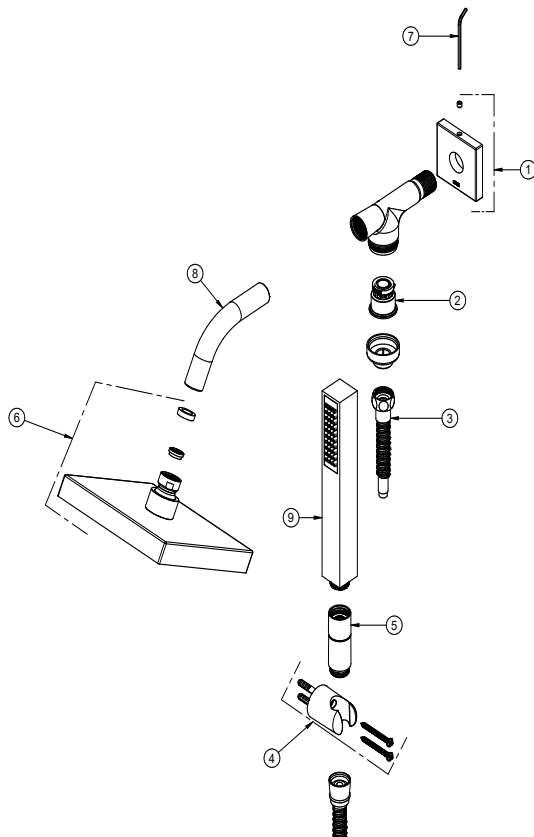

**Cabeça articulável:** Permite direcionar o jato d'água para um banho ainda mais prazeroso.

### CURVA DE VAZÃO

### ESPECIFICAÇÃO TÉCNICA

ACABAMENTO	Cromado biníquel com alta durabilidade
BITOLA	1/2"
CABEÇA	Articulável
CLASSE DE PRESSÃO	De 2 a 40 m.c.a
TEMPERATURA MÁXIMA	70°C
VAZÃO	12L/min

DIMENSIONAL

PEÇAS DE REPOSIÇÃO