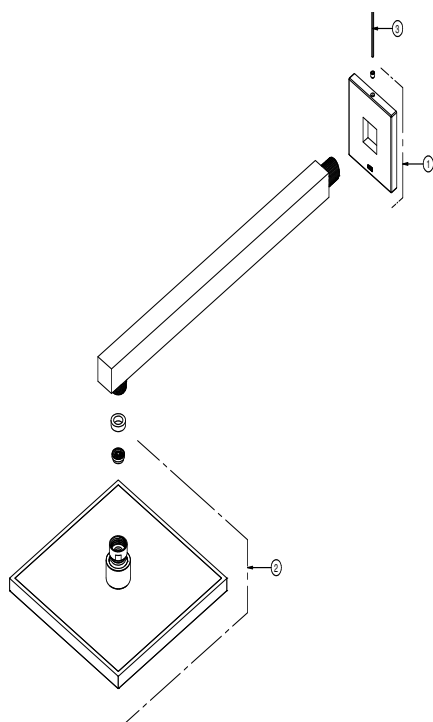

Ouro Escovado

ESPECIFICAÇÃO TÉCNICA

BITOLA	1/2" - DN 15
CLASSE DE PRESSÃO	De 2 a 40 m.c.a
CONTEÚDO DA EMBALAGEM	1 Cabeça de Chuveiro, 1 Braço de Chuveiro, 1 Canopla, 1 Parafuso, 1 Restritor, 1 Chave Sextavada, 1 Manual de Instalação e 1 Anel Retangular.
TEMPERATURA MÁXIMA	70°C

DIMENSIONAL

PEÇAS DE REPOSIÇÃO

POS.	CODIGO	DENOMINAÇÃO
1	00913906	KIT CAN DOCOLHEAVEN Q200 CR
2	00914106	KIT CABEÇA DOCOLHEAVEN Q200 CR
3	00615100	KIT CHAVE SEXT 2,5MM

QUER SABER MAIS?

CONSULTE O MANUAL DE
INSTALAÇÃO EM NOSSO
WEBSITE.