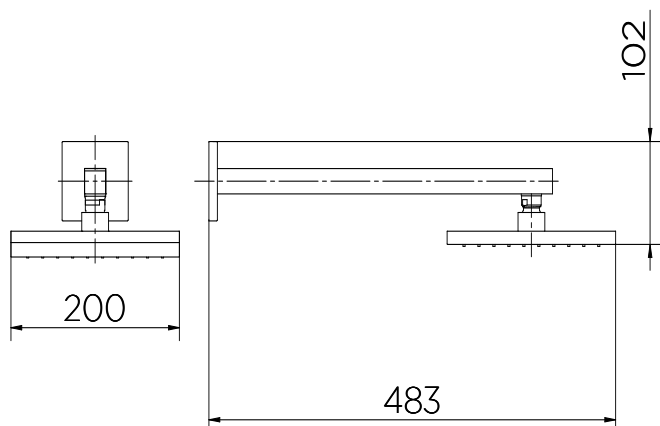

Ouro Escovado

ESPECIFICAÇÃO TÉCNICA

BITOLA	1/2" - DN 15
CLASSE DE PRESSÃO	De 2 a 40 m.c.a
CONTEÚDO DA EMBALAGEM	1 Cabeça de Chuveiro, 1 Braço de Chuveiro, 1 Canopla, 1 Parafuso, 1 Restritor, 1 Chave Sextavada, 1 Manual de Instalação e 1 Anel Retangular.
TEMPERATURA MÁXIMA	70°C

DIMENSIONAL

PEÇAS DE REPOSIÇÃO

POS.	CODIGO	DENOMINAÇÃO
1	00913906	KIT CAN DOCOLHEAVEN Q200 CR
2	00914106	KIT CABEÇA DOCOLHEAVEN Q200 CR
3	00615100	KIT CHAVE SEXT 2,5MM

QUER SABER MAIS?

CONSULTE O MANUAL DE
INSTALAÇÃO EM NOSSO
WEBSITE.