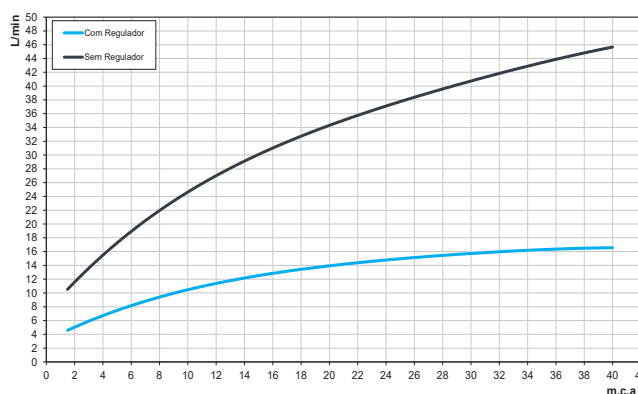

CURVA DE VAZÃO

GARANTIA TODA VIDA

Qualidade e segurança por tempo indeterminado. Para mais informações, acesse <https://www.docol.com.br/pt/garantia>

DOCOL CHROMA

Grafite Escovado

Cobre Escovado

Níquel Escovado

Ouro Escovado

ESPECIFICAÇÃO TÉCNICA

BITOLA	1/2" - DN 15
CLASSE DE PRESSÃO	De 2 a 40 m.c.a
CONTEÚDO DA EMBALAGEM	1 Cabeça de Chuveiro, 1 Braço de Chuveiro, 1 Canopla, 1 Parafuso, 1 Restritor, 1 Chave Sextavada, 1 Manual de Instalação e 1 Anel Retangular.
TEMPERATURA MÁXIMA	70°C