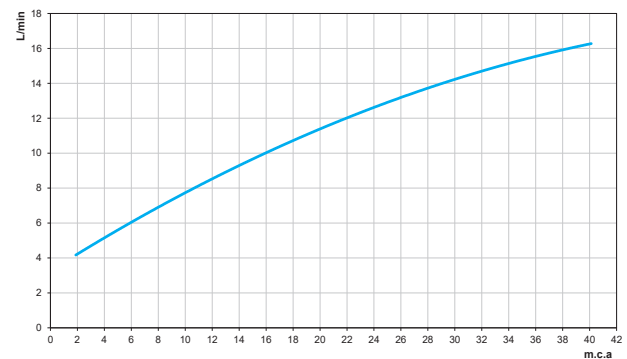

CURVA DE VAZÃO

GARANTIA TODA VIDA

Qualidade e segurança por tempo indeterminado. Para mais informações, acesse <https://www.docol.com.br/pt/garantia>