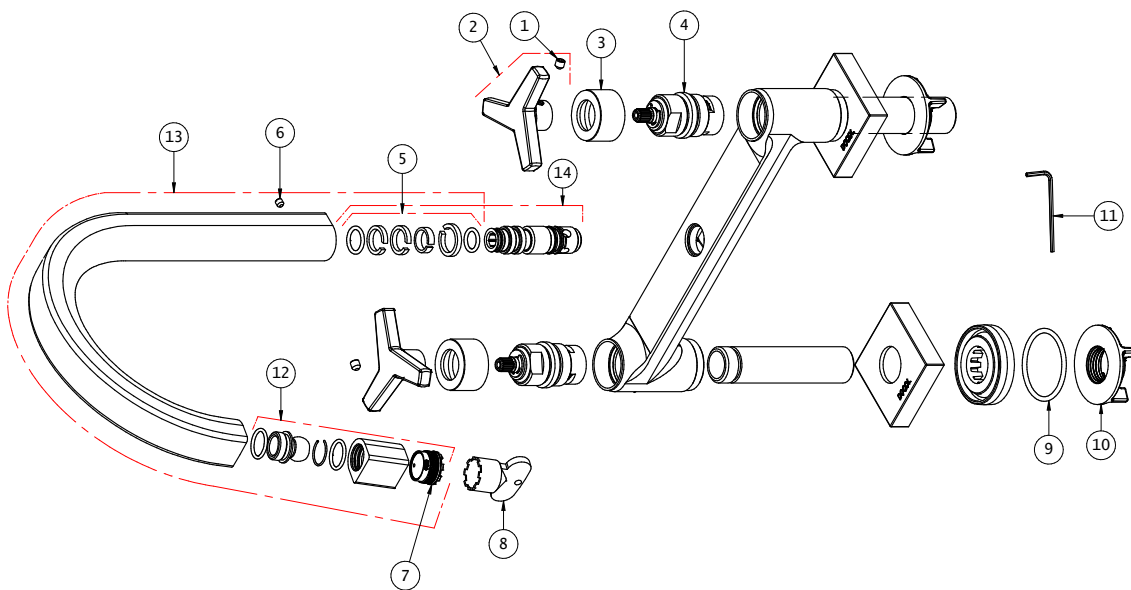

Acabamento cromado biníquel que proporciona alta durabilidade e maior resistência à corrosão, conservando a beleza e o brilho dos produtos por muito mais tempo.

ESPECIFICAÇÃO TÉCNICA

SISTEMA DE ABERTURA	1/4 Volta
AREJADOR	Arejador Articulado
BITOLA	1/2" - DN 15
CLASSE DE PRESSÃO	2 a 40 m.c.a
TEMPERATURA MÁXIMA DA ÁGUA	70°C
NORMA	NBR 16749
CONTEÚDO DA EMBALAGEM	1 tubo, 1 corpo, 2 canoplas, 1 chave sextavada, 1 chave arejador, 2 porcas de fixação, 2 anéis plásticos, 2 anel o-rings e 1 manual de instalação
COMPOSIÇÃO	Cerâmica, ligas de cobre, elastômeros, plástico de engenharia e zamac (ligas de zinco, alumínio, magnésio e cobre)
MOBILIDADE DA BICA	Bica giratória 360°
ACIONAMENTO	Cruzeta
TIPO DE INSTALAÇÃO	Mesa

CURVA DE VAZÃO

GARANTIA TODA VIDA

Qualidade e segurança por tempo indeterminado. Para mais informações, acesse <https://www.docol.com.br/pt/garantia>

DIMENSIONAL

PEÇAS DE REPOSIÇÃO

1	KIT PARAF S/ CAB SEX INT M5X5	00528800
2	KIT VOL (Ø)65X20,7 CR	00881606
3	KIT CAPA CANOPLUS	00882106
4	KIT BUJAO CER PLAS ANTI-HOR	00401800
5	KIT ANEL DO INSERTO	00402200
6	KIT PARAF M4X4 DIN 914	00455400
7	KIT AREJADOR CACHE TJ	00402500
8	KIT CHAVE AREJADOR CACHE TJ	00417600
9	KIT ANEL O'RING	00036700
10	KIT CONTRA PORCA R 1/2 PLAST	17995153
11	KIT CHAVE SEXT 2MM DOS SAB	00055100
12	KIT ARTICULADOR BICA QUAD	00884206
13	KIT BICA QYAD MONT ART ANEIS CR	00884306
14	KIT INSERTO MONTADO BICA	00884100