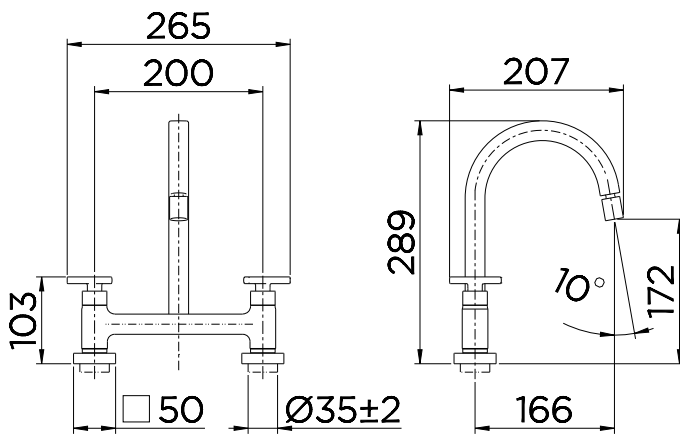

Acabamento cromado biníquel que proporciona alta durabilidade e maior resistência à corrosão, conservando a beleza e o brilho dos produtos por muito mais tempo.

ESPECIFICAÇÃO TÉCNICA

SISTEMA DE ABERTURA	1/4 Volta
AREJADOR	Arejador Articulado
BITOLA	1/2" - DN 15
CLASSE DE PRESSÃO	2 a 40 m.c.a
TEMPERATURA MÁXIMA DA ÁGUA	70°C
NORMA	NBR 16749
CONTEÚDO DA EMBALAGEM	1 tubo, 1 corpo, 2 canoplas, 1 chave sextavada, 1 chave arejador, 2 porcas de fixação, 2 anéis plásticos, 2 anel o-rings e 1 manual de instalação
COMPOSIÇÃO	Cerâmica, ligas de cobre, elastômeros, plástico de engenharia e zamac (ligas de zinco, alumínio, magnésio e cobre)
MOBILIDADE DA BICA	Bica giratória 360°
ACIONAMENTO	Cruzeta
TIPO DE INSTALAÇÃO	Mesa

CURVA DE VAZÃO

GARANTIA TODA VIDA

Qualidade e segurança por tempo indeterminado. Para mais informações, acesse <https://www.docol.com.br/pt/garantia>

DIMENSIONAL

PEÇAS DE REPOSIÇÃO

1	KIT PARAF S/ CAB SEX INT M5X5	00528800
2	KIT VOL (Ø)65X20,7 CR	00881606
3	KIT CAPA CANOPLUS	00882106
4	KIT BUJAO CER PLAS ANTI-HOR	00401800
5	KIT ANEL DO INSERTO	00402200
6	KIT PARAF M4X4 DIN 914	00455400
7	KIT AREJADOR CACHE TJ	00402500
8	KIT CHAVE AREJADOR CACHE TJ	00417600
9	KIT ANEL O'RING	00036700
10	KIT CONTRA PORCA R 1/2 PLAST	17995153
11	KIT CHAVE SEXT 2MM DOS SAB	00055100
12	KIT ARTICULADOR BICA QUAD	00884206
13	KIT BICA QYAD MONT ART ANEIS CR	00884306
14	KIT INSERTO MONTADO BICA	00884100