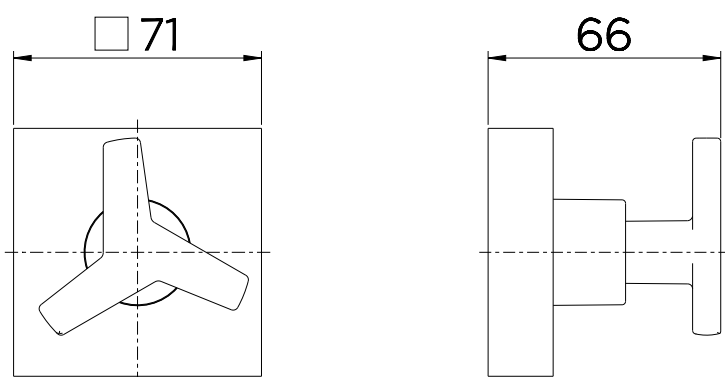

DIMENSIONAL

PEÇAS DE REPOSIÇÃO

Item	Descrição	Código
1	Kit Chave Sext 2,5 mm	00615100
2	Kit Paraf S/ Cab Sext Int M5X5	00528800
3	Kit Vol Proj 434 CR	00881106
4	Kit Porta Can (0)30,2 x 21,4 x (0)18,8	00881406
5	KIT CAN QUAD 71X18,5X(0)27	00854806