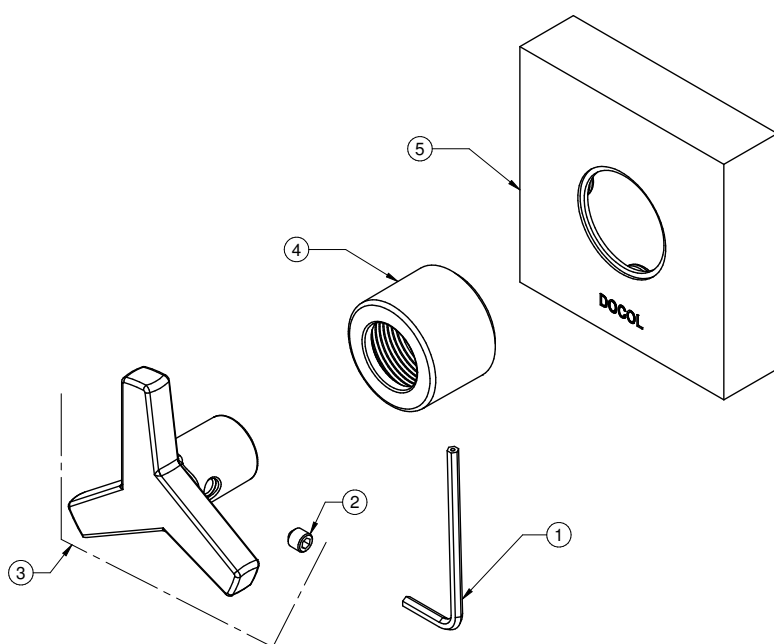

GARANTIA TODA VIDA

Qualidade e segurança por tempo indeterminado. Para mais informações, acesse <https://www.docol.com.br/pt/garantia>

ESPECIFICAÇÃO TÉCNICA

BITOLA	1.1/2" e 1.1/4"
CONTEÚDO DA EMBALAGEM	1 volante, 1 porta canopla, 1 canopla quadrada, 1 kit parafuso/chave sextavada
COMPOSIÇÃO	Ligas de cobre, elastômeros, plástico de engenharia e zamac (ligas de zinco, alumínio, magnésio e cobre)
ACIONAMENTO	Cruzeta
TIPO DE INSTALAÇÃO	Parede

DIMENSIONAL

PEÇAS DE REPOSIÇÃO

Item	Descrição	Código
1	Kit Chave Sext 2,5 mm	00615100
2	Kit Paraf S/ Cab Sext Int M5X5	00528800
3	Kit Vol Proj 434 CR	00881106
4	Kit Porta Can (0)30,2 x 21,4 x (0)18,8	00881406
5	KIT CAN QUAD 71X18,5X(0)27	00854806