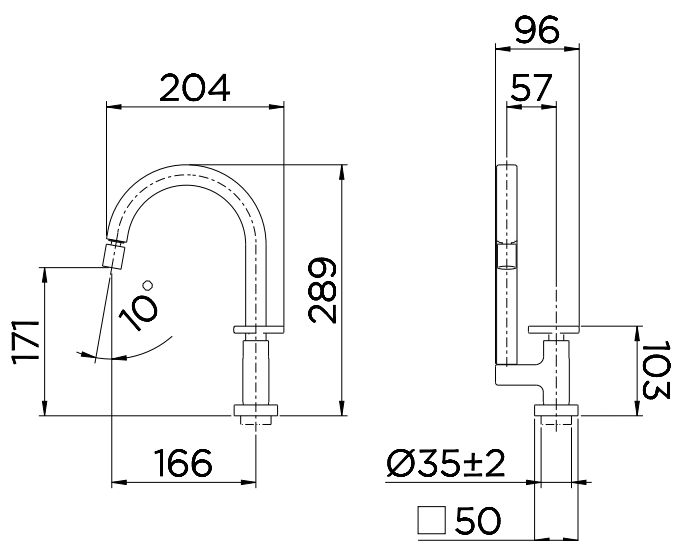

ESPECIFICAÇÃO TÉCNICA

SISTEMA DE ABERTURA	1/4 Volta
AREJADOR	Arejador Articulado
BITOLA	1/2" - DN 15
CLASSE DE PRESSÃO	2 a 40 m.c.a
TEMPERATURA MÁXIMA DA ÁGUA	70°C
NORMA	NBR 10281
CONTEÚDO DA EMBALAGEM	1 tubo, 1 corpo, 1 canopla, 1 porca de fixação, 1 chave arejador, 1 chave sextavada, 1 anel o'ring, 1 anel plástico e 1 manual de instalação
COMPOSIÇÃO	Cerâmica, ligas de cobre, elastômeros, plástico de engenharia e zamac (ligas de zinco, alumínio, magnésio e cobre)
MOBILIDADE DA BICA	Bica giratória 360°
ACIONAMENTO	3 pontas
TIPO DE INSTALAÇÃO	Mesa

DIMENSIONAL

PEÇAS DE REPOSIÇÃO

1	KIT PARAF S/ CAB SEX INT M5X5	00528800
2	KIT VOL (Ø)65X20,7 CR	00881606
3	KIT CAPA CANOPUS	00882106
4	KIT BUJAO CER PLAS ANTI-HOR	00401800
5	KIT ANEL O-RING	00036700
6	KIT CONTRA PORCA 1/2 PLAST	17995153
7	KIT PARAF M4X4 DIN 914	00455400
8	KIT ANEL DO INSERTO	00402200
9	KIT AREJADOR CACHE TJ	00402500
10	KIT CHAVE AREJADOR CACHE TJ	00417600
11	KIT CHAVE SEXT 2MM DOS SAB	00055100
12	KIT INSERTO MONTADO BICA	00884100
13	KIT BICA QUAD MONT ART ANEIS CR	00884306
14	KIT ARTICULADOR BICA QUAD	00884206