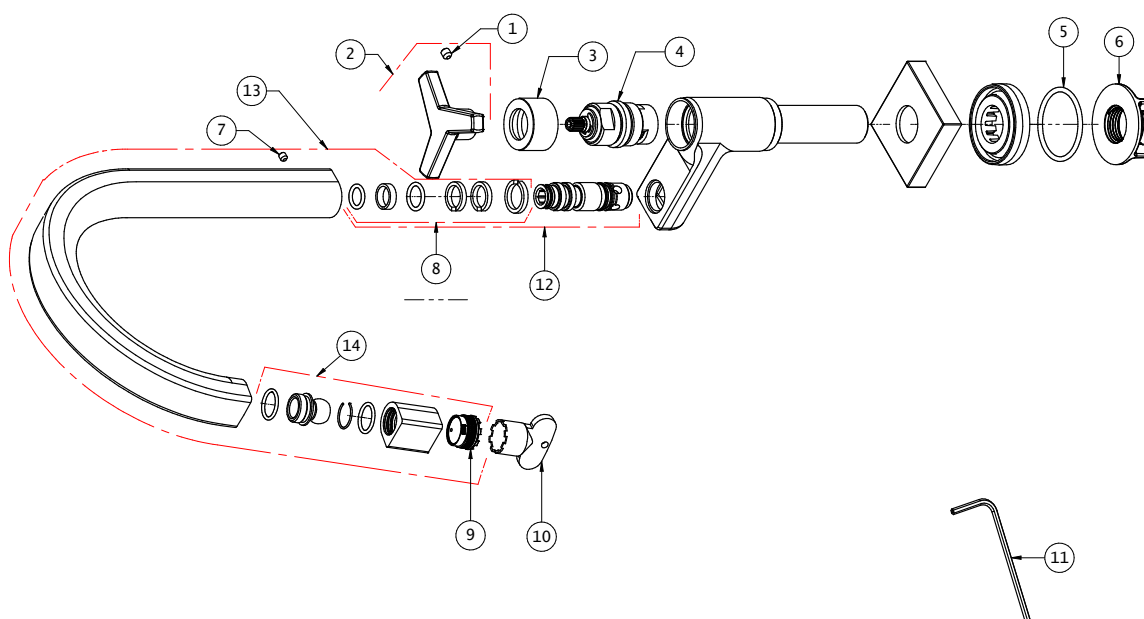

ESPECIFICAÇÃO TÉCNICA

SISTEMA DE ABERTURA	1/4 Volta
AREJADOR	Arejador Articulado
BITOLA	1/2" - DN 15
CLASSE DE PRESSÃO	2 a 40 m.c.a
TEMPERATURA MÁXIMA DA ÁGUA	70°C
NORMA	NBR 10281
CONTEÚDO DA EMBALAGEM	1 tubo, 1 corpo, 1 canopla, 1 porca de fixação, 1 chave arejador, 1 chave sextavada, 1 anel o'ring, 1 anel plástico e 1 manual de instalação
COMPOSIÇÃO	Cerâmica, ligas de cobre, elastômeros, plástico de engenharia e zamac (ligas de zinco, alumínio, magnésio e cobre)
MOBILIDADE DA BICA	Bica giratória 360°
ACIONAMENTO	3 pontas
TIPO DE INSTALAÇÃO	Mesa

DIMENSIONAL

PEÇAS DE REPOSIÇÃO

1	KIT PARAF S/ CAB SEX INT M5X5	00528800
2	KIT VOL (Ø)65X20,7 CR	00881606
3	KIT CAPA CANOPUS	00882106
4	KIT BUJAO CER PLAS ANTI-HOR	00401800
5	KIT ANEL O-RING	00036700
6	KIT CONTRA PORCA 1/2 PLAST	17995153
7	KIT PARAF M4X4 DIN 914	00455400
8	KIT ANEL DO INSERTO	00402200
9	KIT AREJADOR CACHE TJ	00402500
10	KIT CHAVE AREJADOR CACHE TJ	00417600
11	KIT CHAVE SEXT 2MM DOS SAB	00055100
12	KIT INSERTO MONTADO BICA	00884100
13	KIT BICA QUAD MONT ART ANEIS CR	00884306
14	KIT ARTICULADOR BICA QUAD	00884206