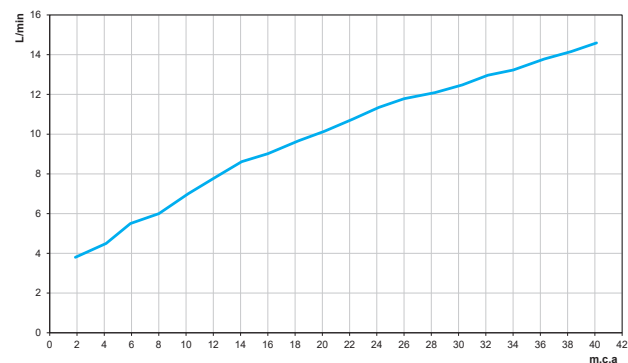

CURVA DE VAZÃO

GARANTIA TODA VIDA

Qualidade e segurança por tempo indeterminado. Para mais informações, acesse <https://www.docol.com.br/pt/garantia>

ESPECIFICAÇÃO TÉCNICA

SISTEMA DE ABERTURA	1/4 Volta
AREJADOR	Arejador Articulado
BITOLA	1/2" - DN 15
CLASSE DE PRESSÃO	2 a 40 m.c.a
TEMPERATURA MÁXIMA DA ÁGUA	70°C
NORMA	NBR 10281
CONTEÚDO DA EMBALAGEM	1 tubo, 1 corpo, 1 canopla, 1 porca de fixação, 1 chave arejador, 1 chave sextavada, 1 anel o'ring, 1 anel plástico e 1 manual de instalação
COMPOSIÇÃO	Cerâmica, ligas de cobre, elastômeros, plástico de engenharia e zamac (ligas de zinco, alumínio, magnésio e cobre)
MOBILIDADE DA BICA	Bica giratória 360°
ACIONAMENTO	3 pontas
TIPO DE INSTALAÇÃO	Mesa