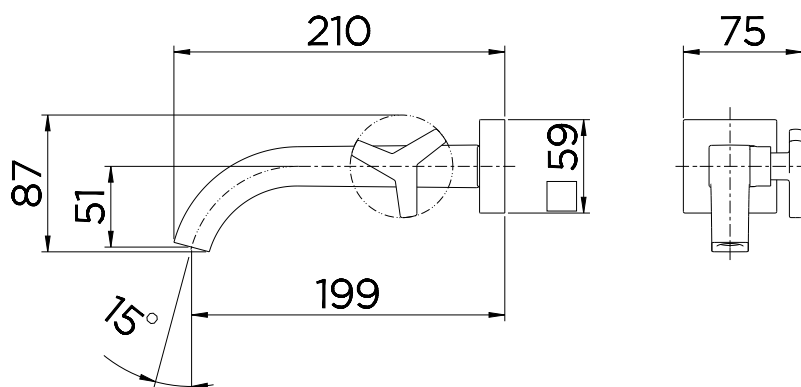

SISTEMA DE ABERTURA	1/4 Volta
AREJADOR	Arejador Embutido
BITOLA	1/2" - DN 15, 3/4" - DN 20
CLASSE DE PRESSÃO	2 a 40 m.c.a
TEMPERATURA MÁXIMA DA ÁGUA	70°C
NORMA	NBR 10281
CONTEÚDO DA EMBALAGEM	1 canopla quadrada, 2 parafusos, 1 corpo, 1 cartucho, 1 inserto, 1 anel o'ring, 1 volante, 1 niple de redução, 1 arejador, 1 chave arejador, 1 chave sextavada
COMPOSIÇÃO	Cerâmica, ligas de cobre, elastômeros, plástico de engenharia e zamac (ligas de zinco, alumínio, magnésio e cobre)
MOBILIDADE DA BICA	Bica fixa
ACIONAMENTO	3 pontas
TIPO DE INSTALAÇÃO	Parede

DIMENSIONAL

PEÇAS DE REPOSIÇÃO

Item	Descrição	Código
1	Kit Paraf S/ Cab Sext Int M5X5	00528800
2	Kit Chave Sext 2,5 mm	00615100
3	KIT VOL (0)65X20,7 CR	00881606
4	Kit Tampao CR	00881906
5	Kit Bujao Cer Anti-Horario Standard	00811306
6	Kit Arejador EMB TT	00504300
7	Kit Chave Arejador CACHE TT	00504400
8	Kit Par S/ Cab Sext Int M4 x 12	00826300
9	Kit Can Quad 60 x 16 x 24	00856206
10	Kit Niple Red 3/4 X 1/2	00528200