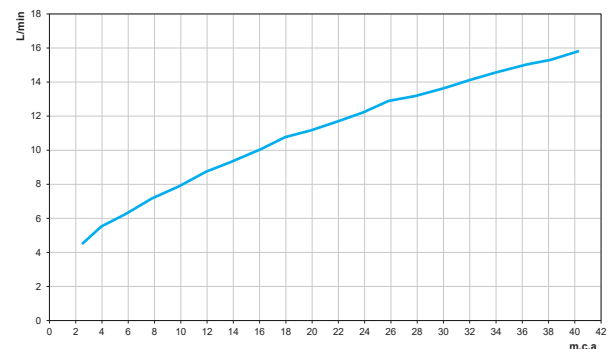

CURVA DE VAZÃO

CHROMA

Grafite
Escovado

Cobre
Escovado

Grafite
Polido

Cobre
Polido

GARANTIA TODA VIDA

Qualidade e segurança por tempo indeterminado. Para mais informações, acesse <https://www.docol.com.br/pt/garantia>