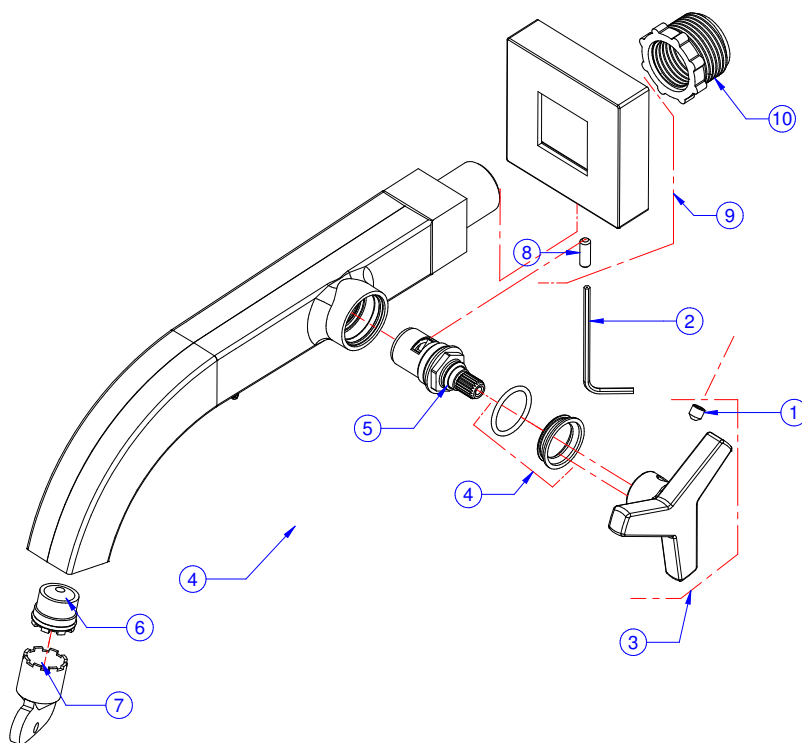

Torneira para banheiro de parede Docol City

Cod. 00876406 - Cromado

Cod. 00876470 - Grafite escovado

Cod. 00876469 - Cobre escovado

Cod. 00876448 - Grafite polido

Cod. 00876430 - Cobre polido

DESCRIÇÃO

O principal benefício dessa linha é a sua resistência e funcionalidade durante o uso dos produtos. Com a torneira para banheiro de parede você tem o conforto da água para lavar às mãos a qualquer momento com um único volante em cruzeta de três pontas, que garante um fácil acionamento da água mesmo com as mãos sujas ou ensaboadas.

1/4 de volta: Um simples movimento de 1/4 de volta regula o fluxo de água dos metais com precisão e suavidade. Praticidade e conforto em uma solução inteligente.

Cartucho com vedação em cerâmica possui como principal benefício a durabilidade e segurança durante o uso. Com esse produto, sua instalação possui mais resistência e garantia de funcionamento, evitando estragos recorrentes.

SISTEMA DE ABERTURA	1/4 Volta
AREJADOR	Arejador Embutido
BITOLA	1/2" - DN 15, 3/4" - DN 20
CLASSE DE PRESSÃO	2 a 40 m.c.a
TEMPERATURA MÁXIMA DA ÁGUA	70°C
NORMA	NBR 10281
CONTEÚDO DA EMBALAGEM	1 canopla quadrada, 2 parafusos, 1 corpo, 1 cartucho, 1 inserto, 1 anel o'ring, 1 volante, 1 niple de redução, 1 arejador, 1 chave arejador, 1 chave sextavada
COMPOSIÇÃO	Cerâmica, ligas de cobre, elastômeros, plástico de engenharia e zamac (ligas de zinco, alumínio, magnésio e cobre)
MOBILIDADE DA BICA	Bica fixa
ACIONAMENTO	3 pontas
TIPO DE INSTALAÇÃO	Parede

DIMENSIONAL

PEÇAS DE REPOSIÇÃO

Item	Descrição	Código
1	Kit Paraf S/ Cab Sext Int M5X5	00528800
2	Kit Chave Sext 2,5 mm	00615100
3	KIT VOL (0)65X20,7 CR	00881606
4	Kit Tampao CR	00881906
5	Kit Bujao Cer Anti-Horario Standard	00811306
6	Kit Arejador EMB TT	00504300
7	Kit Chave Arejador CACHE TT	00504400
8	Kit Par S/ Cab Sext Int M4 x 12	00826300
9	Kit Can Quad 60 x 16 x 24	00856206
10	Kit Niple Red 3/4 X 1/2	00528200