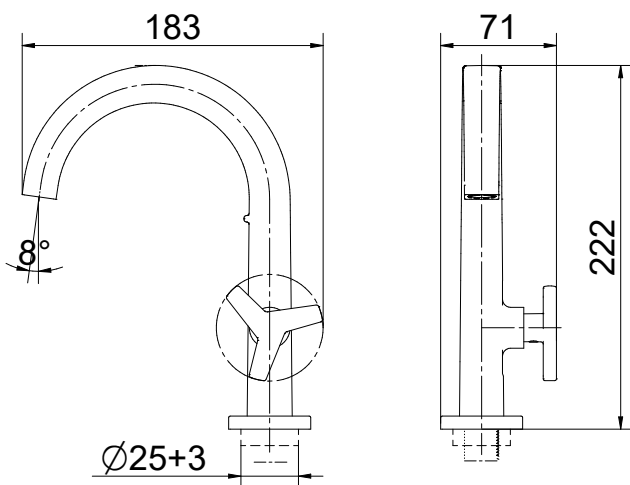

### ESPECIFICAÇÃO TÉCNICA

SISTEMA DE ABERTURA	1/4 Volta
AREJADOR	Arejador Embutido
BITOLA	1/2" - DN 15
CLASSE DE PRESSÃO	2 a 40 m.c.a
TEMPERATURA MÁXIMA DA ÁGUA	70°C
NORMA	NBR 10281
CONTEÚDO DA EMBALAGEM	1 corpo, 1 cartucho, 1 anel o'ring, 1 inserto, 1 volante, 1 volante, 1 parafuso, 1 canopla quadrada, 1 anel de vedação, 1 contra porca, 1 arejador, 1 chave de arejador
COMPOSIÇÃO	Ligas de cobre, elastômeros, plástico de engenharia, zamac (ligas de zinco, alumínio, magnésio e cobre)
MOBILIDADE DA BICA	Bica fixa
ACIONAMENTO	3 pontas
TIPO DE INSTALAÇÃO	Mesa

### CURVA DE VAZÃO

### GARANTIA TODA VIDA

Qualidade e segurança por tempo indeterminado. Para mais informações, acesse <https://www.docol.com.br/pt/garantia>

DIMENSIONAL

PEÇAS DE REPOSIÇÃO

Item	Descrição	Código
1	Kit Paraf S/ Cab Sext Int M5X5	00528800
2	KIT VOL (0)65X20,7 CR	00881606
3	KIT TAMPAO CR	00881906
4	Kit Bujao Cer M17 Anti-Hor Standard	00811306
5	Kit Can Quad 50X21X8	00856406
6	Kit Anel Ved (0)43X7	00856300
7	Kit Contra Porca 1/2 Plast	17995153
8	KIT AREJADOR EMB TT	00504300