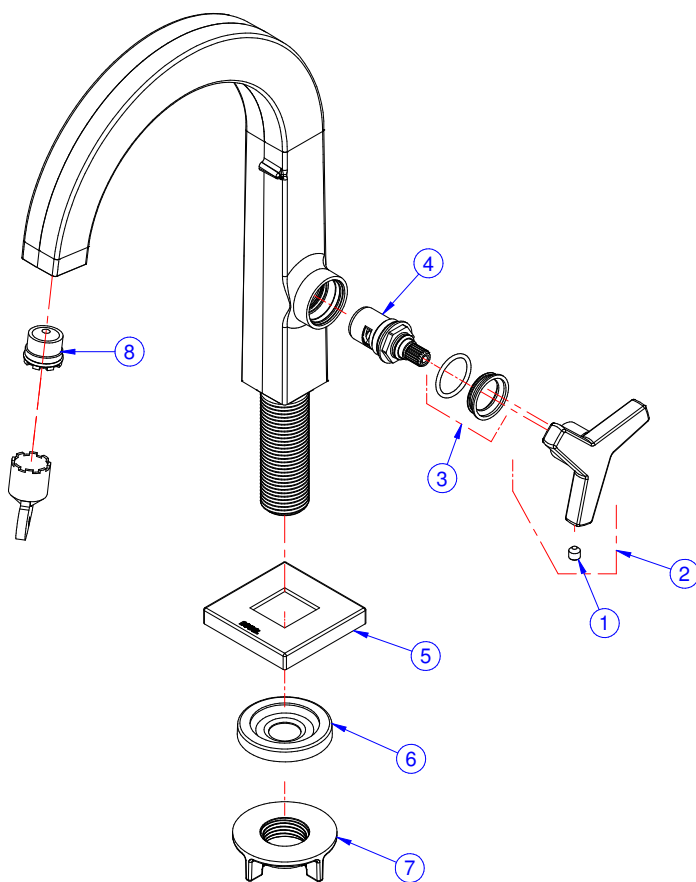

### ESPECIFICAÇÃO TÉCNICA

SISTEMA DE ABERTURA	1/4 Volta
AREJADOR	Arejador Embutido
BITOLA	1/2" - DN 15
CLASSE DE PRESSÃO	2 a 40 m.c.a
TEMPERATURA MÁXIMA DA ÁGUA	70°C
NORMA	NBR 10281
CONTEÚDO DA EMBALAGEM	1 corpo, 1 cartucho, 1 anel o'ring, 1 inserto, 1 volante, 1 volante, 1 parafuso, 1 canopla quadrada, 1 anel de vedação, 1 contra porca, 1 arejador, 1 chave de arejador
COMPOSIÇÃO	Ligas de cobre, elastômeros, plástico de engenharia, zamac (ligas de zinco, alumínio, magnésio e cobre)
MOBILIDADE DA BICA	Bica fixa
ACIONAMENTO	3 pontas
TIPO DE INSTALAÇÃO	Mesa

### CURVA DE VAZÃO

### GARANTIA TODA VIDA

Qualidade e segurança por tempo indeterminado. Para mais informações, acesse <https://www.docol.com.br/pt/garantia>

DIMENSIONAL

PEÇAS DE REPOSIÇÃO

Item	Descrição	Código
1	Kit Paraf S/ Cab Sext Int M5X5	00528800
2	KIT VOL (0)65X20,7 CR	00881606
3	KIT TAMPAO CR	00881906
4	Kit Bujao Cer M17 Anti-Hor Standard	00811306
5	Kit Can Quad 50X21X8	00856406
6	Kit Anel Ved (0)43X7	00856300
7	Kit Contra Porca 1/2 Plast	17995153
8	KIT AREJADOR EMB TT	00504300