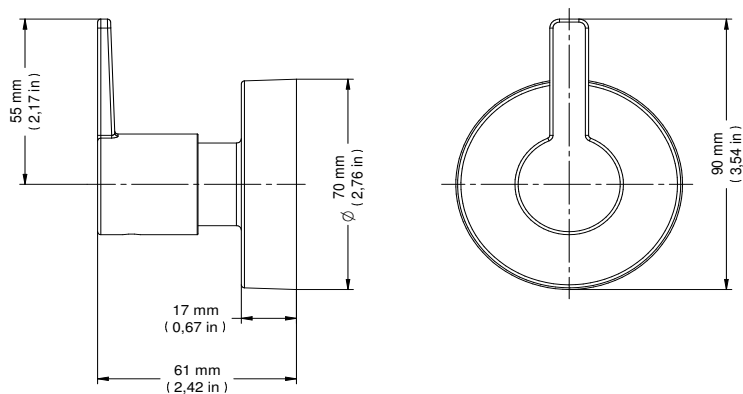

### ESPECIFICAÇÃO TÉCNICA

BITOLA	1.1/2" e 1.1/4"
CONTEÚDO DA EMBALAGEM	1 volante, 1 canopla, 1 parafuso, 1 chave e 1 manual de instalação
COMPOSIÇÃO	Ligas de cobre, plástico de engenharia, aço inox e zamac (ligas de zinco, alumínio, magnésio e cobre)
ACIONAMENTO	Alavanca
TIPO DE INSTALAÇÃO	Parede

DIMENSIONAL

PEÇAS DE REPOSIÇÃO

POS.	CODIGO	DENOMINAÇÃO
1	00102906	KIT CANOPLA DB 1/2 - 1
2	00615100	KIT CHAVE SEXT 2,5 MM
3	00813906	KIT VOLANTE MIST CHU

QUER SABER MAIS?

CONSULTE O MANUAL DE INSTALAÇÃO EM NOSSO WEBSITE.