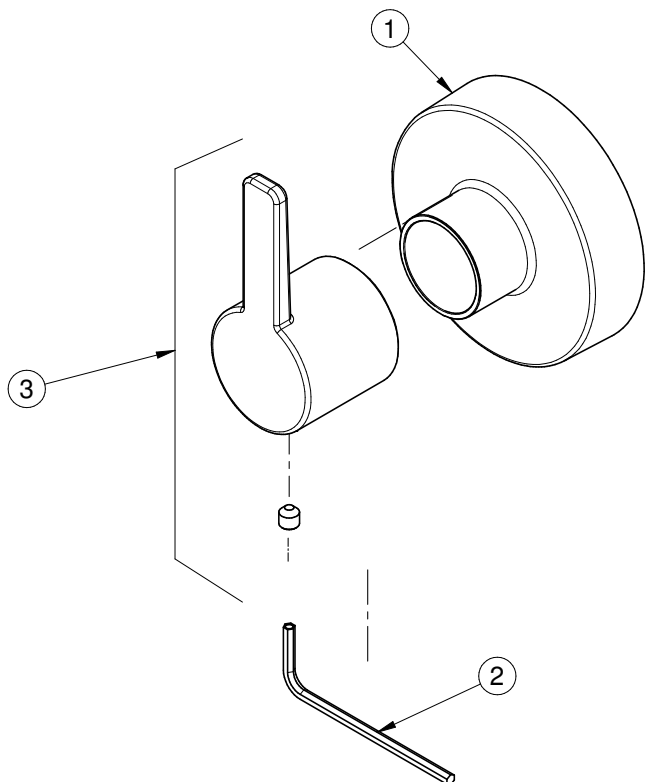

### ESPECIFICAÇÃO TÉCNICA

BITOLA	1.1/2" e 1.1/4"
CONTEÚDO DA EMBALAGEM	1 volante, 1 canopla, 1 parafuso, 1 chave e 1 manual de instalação
COMPOSIÇÃO	Ligas de cobre, plástico de engenharia, aço inox e zamac (ligas de zinco, alumínio, magnésio e cobre)
ACIONAMENTO	Alavanca
TIPO DE INSTALAÇÃO	Parede

DIMENSIONAL

PEÇAS DE REPOSIÇÃO

POS.	CODIGO	DENOMINAÇÃO
1	00102906	KIT CANOPLA DB 1/2 - 1
2	00615100	KIT CHAVE SEXT 2,5 MM
3	00813906	KIT VOLANTE MIST CHU

QUER SABER MAIS?

CONSULTE O MANUAL DE INSTALAÇÃO EM NOSSO WEBSITE.