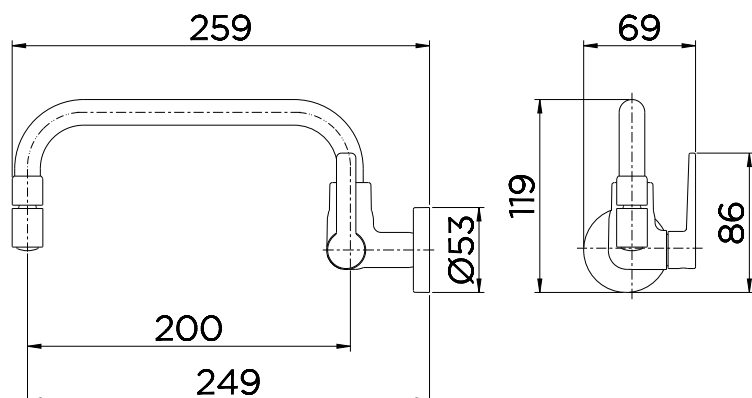

### ESPECIFICAÇÃO TÉCNICA

SISTEMA DE ABERTURA	1/4 Volta
AREJADOR	Arejador Articulado
BITOLA	1/2" - DN 15, 3/4" - DN 20
CLASSE DE PRESSÃO	2 a 40 m.c.a
TEMPERATURA MÁXIMA DA ÁGUA	70°C
NORMA	NBR 10281
CONTEÚDO DA EMBALAGEM	1 volante, 1 corpo, 1 cartucho, 1 parafuso, 4 anel o'ring, 1 niple de redução, 1 tubo curvo, 1 articulador, 1 arejador, 1 porca, 1 canopla
COMPOSIÇÃO	Ligas de cobre, elastômeros, plástico de engenharia e zamac (ligas de zinco, alumínio, magnésio e cobre)
ACIONAMENTO	Alavanca
TIPO DE INSTALAÇÃO	Parede

### CURVA DE VAZÃO

### GARANTIA TODA VIDA

Qualidade e segurança por tempo indeterminado. Para mais informações, acesse <https://www.docol.com.br/pt/garantia>

DIMENSIONAL

PEÇAS DE REPOSIÇÃO

POS.	CODIGO	DENONINAÇÃO
1	00627800	KIT AREJADOR EMB TT CS
2	00811106	KIT ARTICULADOR COZ M18
3	00810906	KIT PORCA M22
4	00810806	KIT VEDANTE STANDARD
5	00360800	KIT ANEL
6	00811306	KIT BUJÃO CER ANTI-HORARIO
7	00811406	KIT VOLANTE TOR STANDARD CR
8	00741006	KIT CAN (0)50 X 10 X (0)20,9 GRAV CR
9	00811806	KIT BICA BAIXA TOR COZ STANDARD
10	20990800	KIT PORCA RED 3/4 X 1/2
11	00615100	KIT CHAVE SEXT 2,5 MM