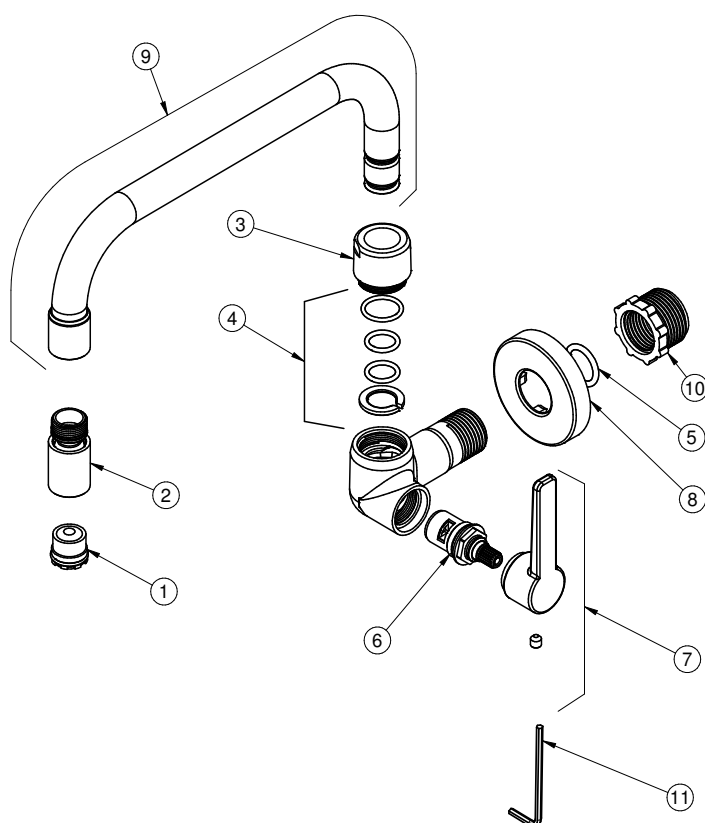

### ESPECIFICAÇÃO TÉCNICA

SISTEMA DE ABERTURA	1/4 Volta
AREJADOR	Arejador Articulado
BITOLA	1/2" - DN 15, 3/4" - DN 20
CLASSE DE PRESSÃO	2 a 40 m.c.a
TEMPERATURA MÁXIMA DA ÁGUA	70°C
NORMA	NBR 10281
CONTEÚDO DA EMBALAGEM	1 volante, 1 corpo, 1 cartucho, 1 parafuso, 4 anel o'ring, 1 niple de redução, 1 tubo curvo, 1 articulador, 1 arejador, 1 porca, 1 canopla
COMPOSIÇÃO	Ligas de cobre, elastômeros, plástico de engenharia e zamac (ligas de zinco, alumínio, magnésio e cobre)
ACIONAMENTO	Alavanca
TIPO DE INSTALAÇÃO	Parede

### CURVA DE VAZÃO

### GARANTIA TODA VIDA

Qualidade e segurança por tempo indeterminado. Para mais informações, acesse <https://www.docol.com.br/pt/garantia>

DIMENSIONAL

PEÇAS DE REPOSIÇÃO

POS.	CODIGO	DENONINAÇÃO
1	00627800	KIT AREJADOR EMB TT CS
2	00811106	KIT ARTICULADOR COZ M18
3	00810906	KIT PORCA M22
4	00810806	KIT VEDANTE STANDARD
5	00360800	KIT ANEL
6	00811306	KIT BUJÃO CER ANTI-HORARIO
7	00811406	KIT VOLANTE TOR STANDARD CR
8	00741006	KIT CAN (0)50 X 10 X (0)20,9 GRAV CR
9	00811806	KIT BICA BAIXA TOR COZ STANDARD
10	20990800	KIT PORCA RED 3/4 X 1/2
11	00615100	KIT CHAVE SEXT 2,5 MM