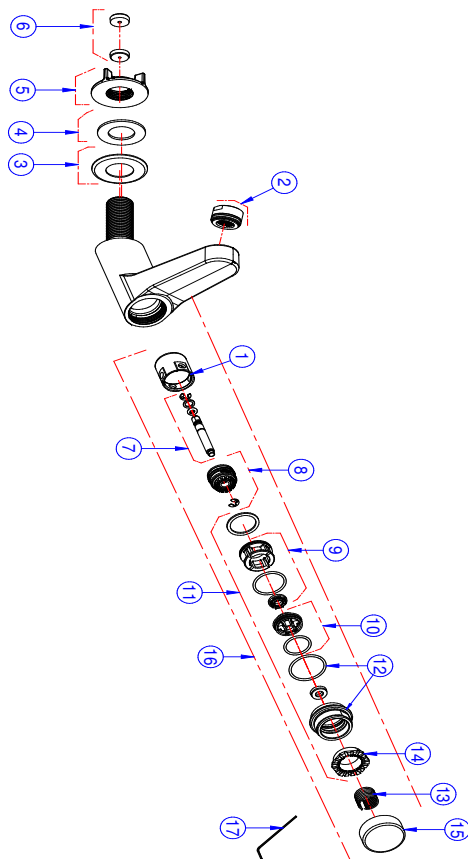

Torneira para Lav. de Mesa Pressmatic Join com regulador de tempo Bacteria-free

00767738

DESCRIÇÃO

Torneira com entrada vertical para instalação em mesa e acionamento hidromecânico por pressão manual.

TECNOLOGIAS E CARACTERÍSTICAS

O arejador, além de garantir economia de água, evita respingos e proporciona conforto para as mãos, além de práticos, os produtos são altamente resistentes.

ESPECIFICAÇÃO TÉCNICA

| | |
|---------------------------|--|
| CLASSE DE PRESSÃO | 2 a 40 m.c.a |
| BITOLA | 1/2"-DN15 |
| COMPOSIÇÃO | Liga de Cobre, Plástico Engenharia, Zamac. |
| TEMPERATURA | 40°C |
| NORMA DE REFERÊNCIA | NBR 13713 |
| COMPLEMENTO | Acompanha restritor de vazão |
| VOLUME POR CICLO (Litros) | 1,2 L |

GARANTIA

Garantia Toda Vida: qualidade e segurança por tempo indeterminado.

CURVA DE VAZÃO

DIMENSIONAL

PEÇAS DE REPOSIÇÃO

| POS | CÓDIGO | DENOMINAÇÃO |
|-----|----------|---|
| 1 | 17992200 | KIT CILINDRO D3 PRESCO |
| 2 | 00067300 | KIT AREJADOR STD M24X1 CR |
| 3 | 00119106 | KIT CAN (O)44 |
| 4 | 00119200 | KIT ANEL RET (O)38 |
| 5 | 17995153 | KIT CONTRA PORCA R 1/2 PLAST |
| 6 | 17991153 | KIT RESTRITORES DE VAZAO |
| 7 | 00071600 | KIT EIXO LAVATORIO PRESSCOMPACT INOX |
| 8 | 17992000 | KIT PISTAO LAVATORIO MONTADO PRESSCOMPACT |
| 9 | 00186700 | KIT SEDE (O)22 |
| 10 | 00186300 | KIT SEDE/ANEL |
| 11 | 00838600 | 00838600 KIT ACIONAMENTO PRESSMATIC TEMP |
| 12 | 00838738 | KIT TAMPA SEDE (O)34 BF |
| 13 | 17991600 | KIT MOLLA (O)17X55 PRESCO |
| 14 | 00838000 | KIT ANEL REGULADOR TEMPO PRESSMATIC |
| 15 | 00838838 | KIT BOTAO (O)34,5 BF |
| 16 | 00838938 | KIT CARTUCHO PRESS COMPACT BF |
| 17 | 00702400 | KIT CHAVE SEXTAVADA 1,5mm |