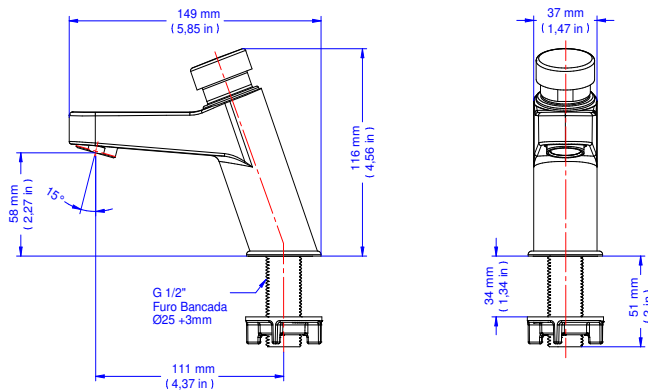

O arejador, além de garantir economia de água, evita respingos e proporciona conforto para as mãos, além de práticos, os produtos são altamente resistentes.

ESPECIFICAÇÃO TÉCNICA

| | |
|---------------------------|--|
| CLASSE DE PRESSÃO | 2 a 40 m.c.a |
| BITOLA | 1/2"-DN15 |
| COMPOSIÇÃO | Liga de Cobre, Plástico Engenharia, Zamac. |
| TEMPERATURA | 40°C |
| NORMA DE REFERÊNCIA | NBR 13713 |
| COMPLEMENTO | Acompanha restritor de vazão |
| VOLUME POR CICLO (Litros) | 1,2 L |

GARANTIA

Garantia Toda Vida: qualidade e segurança por tempo indeterminado.

CURVA DE VAZÃO

DIMENSIONAL

PEÇAS DE REPOSIÇÃO

| POS | CÓDIGO | DENOMINAÇÃO |
|-----|----------|---|
| 1 | 17992200 | KIT CILINDRO D3 PRESCO |
| 2 | 00067300 | KIT AREJADOR STD M24X1 CR |
| 3 | 00119106 | KIT CAN (O)44 |
| 4 | 00119200 | KIT ANEL RET (O)38 |
| 5 | 17995153 | KIT CONTRA PORCA R 1/2 PLAST |
| 6 | 17991153 | KIT RESTRITORES DE VAZAO |
| 7 | 00071600 | KIT EIXO LAVATORIO PRESSCOMPACT INOX |
| 8 | 17992000 | KIT PISTAO LAVATORIO MONTADO PRESSCOMPACT |
| 9 | 00186700 | KIT SEDE (O)22 |
| 10 | 00186300 | KIT SEDE/ANEL |
| 11 | 00838600 | 00838600 KIT ACIONAMENTO PRESSMATIC TEMP |
| 12 | 00838738 | KIT TAMPA SEDE (O)34 BF |
| 13 | 17991600 | KIT MOLLA (O)17X55 PRESCO |
| 14 | 00838000 | KIT ANEL REGULADOR TEMPO PRESSMATIC |
| 15 | 00838838 | KIT BOTAO (O)34,5 BF |
| 16 | 00838938 | KIT CARTUCHO PRESS COMPACT BF |
| 17 | 00702400 | KIT CHAVE SEXTAVADA 1,5mm |