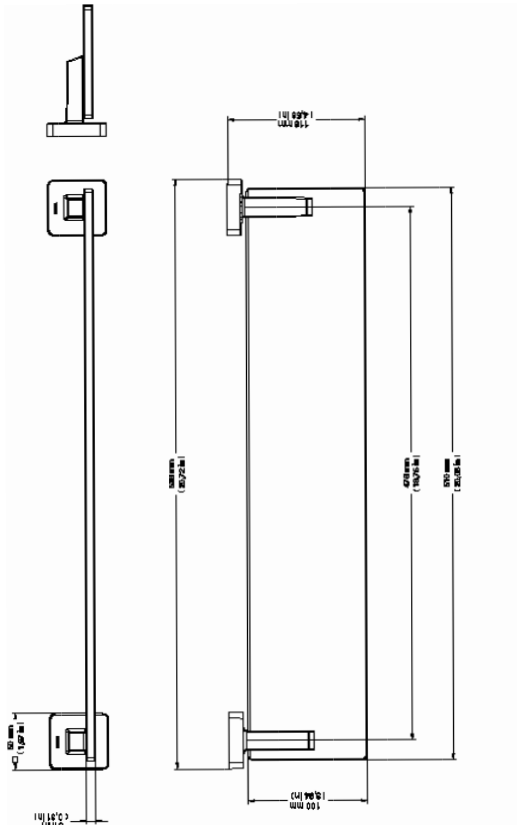

DIMENSIONAL

PEÇAS DE REPOSIÇÃO

POS	CÓDIGO	DENOMINAÇÃO
1	00834000	KIT CHAPA ACRILICA 510 x 8
2	00807600	KIT PARAFUSO / CHAVE ACESSÓRIOS
3	00069300	KIT PARAFUSO M5 x 16
4	00833300	KIT BASE FIXAÇÃO Ø38,8 x 7
5	00833200	KIT PARAFUSO Ø4,2 x 45 E BUCHA UX6