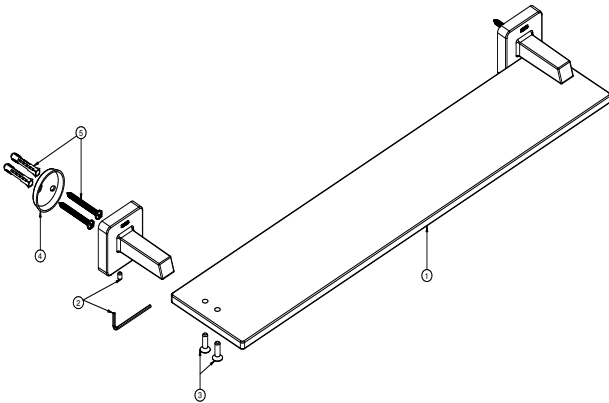

GARANTIA

Garantia Toda Vida: qualidade e segurança por tempo indeterminado.

ESPECIFICAÇÃO TÉCNICA

CARGA VERTICAL MÁXIMA (KG)	8,50
COMPOSIÇÃO	Zamac, Aço Inoxidável e Plásticos de Engenharia
CARACTERÍSTICAS ESPECIAIS/ESPECÍFICAS	Fácil instalação: produtos pré-montados (canoplas já vêm fixas).

DIMENSIONAL

PEÇAS DE REPOSIÇÃO

POS	CÓDIGO	DENOMINAÇÃO
1	00834000	KIT CHAPA ACRILICA 510 x 8
2	00807600	KIT PARAFUSO / CHAVE ACESSÓRIOS
3	00069300	KIT PARAFUSO M5 x 16
4	00833300	KIT BASE FIXAÇÃO Ø38,8 x 7
5	00833200	KIT PARAFUSO Ø4,2 x 45 E BUCHA UX6