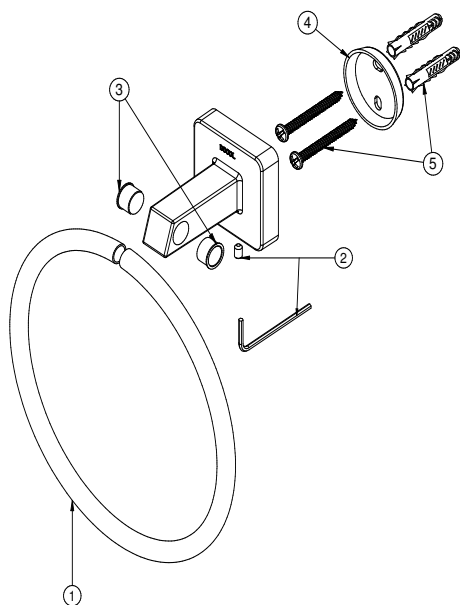

### ESPECIFICAÇÃO TÉCNICA

CARGA VERTICAL MÁXIMA (KG)	8,0
COMPOSIÇÃO	Zamac, Aço Inoxidável e Plásticos de Engenharia
CARACTERÍSTICAS ESPECIAIS/ESPECÍFICAS	Fácil instalação: produtos pré-montados (canoplas já vêm fixas).

**DIMENSIONAL**

**PEÇAS DE REPOSIÇÃO**

POS	CÓDIGO	DENOMINAÇÃO
1	00260806	KIT ARGOLA
2	00807600	KIT PARAFUSO / CHAVE ACESSÓRIOS
3	00833900	KIT ENGATE Ø11,35 x 8
4	00833300	KIT BASE FIXAÇÃO Ø38,8 x 7
5	00833200	KIT PARAFUSO Ø4,2 x 45 E BUCHA UX6