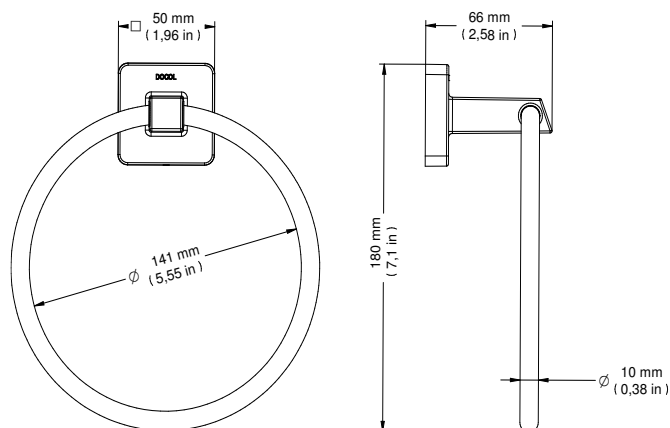

**DIMENSIONAL**

**PEÇAS DE REPOSIÇÃO**

POS	CÓDIGO	DENOMINAÇÃO
1	00260806	KIT ARGOLA
2	00807600	KIT PARAFUSO / CHAVE ACESSÓRIOS
3	00833900	KIT ENGATE Ø11,35 x 8
4	00833300	KIT BASE FIXAÇÃO Ø38,8 x 7
5	00833200	KIT PARAFUSO Ø4,2 x 45 E BUCHA UX6