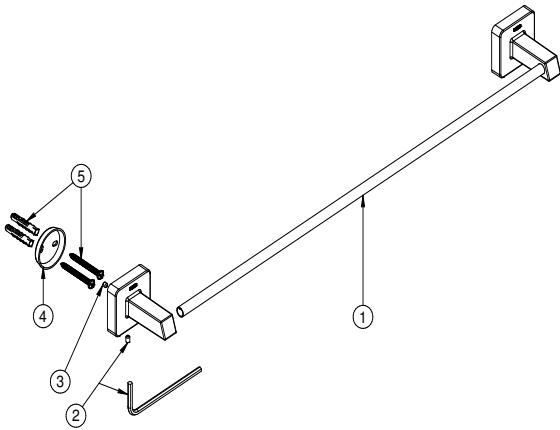

Porta-Toalhas Bastão Trip

00762006

DESCRIÇÃO

Porta-Toalhas bastão para instalação em parede.

TECNOLOGIAS E CARACTERÍSTICAS

Cromado Biníquel

Garantia Toda Vida

VANTAGENS

DIMENSIONAL

PEÇAS DE REPOSIÇÃO

POS	CÓDIGO	DENOMINAÇÃO
1	00255906	KIT BASTÃO
2	00807600	KIT PARAFUSO / CHAVE ACESSÓRIOS
3	00455400	KIT PARAFUSO M4 x 4 DIN 914
4	00833300	KIT BASE FIXAÇÃO Ø38,8 x 7
5	00833200	KIT PARAFUSO Ø4,2 x 45 E BUCHA UX6