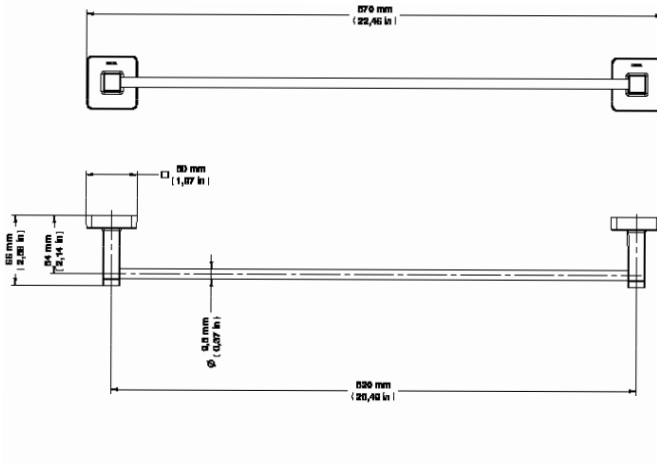

Porta-Toalhas Bastão Trip

00762006

DESCRIÇÃO

Porta-Toalhas bastão para instalação em parede.

TECNOLOGIAS E CARACTERÍSTICAS

Cromado Biníquel

Garantia Toda Vida

VANTAGENS

DIMENSIONAL

PEÇAS DE REPOSIÇÃO

POS	CÓDIGO	DENOMINAÇÃO
1	00255906	KIT BASTÃO
2	00807600	KIT PARAFUSO / CHAVE ACESSÓRIOS
3	00455400	KIT PARAFUSO M4 x 4 DIN 914
4	00833300	KIT BASE FIXAÇÃO Ø38,8 x 7
5	00833200	KIT PARAFUSO Ø4,2 x 45 E BUCHA UX6