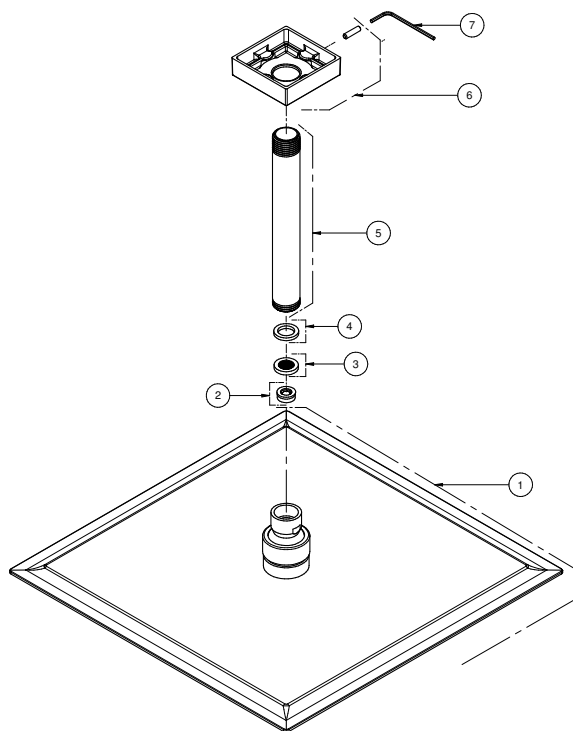

### ESPECIFICAÇÃO TÉCNICA

BITOLA	1/2" - DN 15
CLASSE DE PRESSÃO	2 a 40 m.c.a
TEMPERATURA MÁXIMA DA ÁGUA	70°C
NORMA	NBR 15206
CONTEÚDO DA EMBALAGEM	1 chuveiro, 1 canopla, 1 tubo, 1 peneira, 1 parafuso, 1 chave allen, 1 restritor de fluxo e 1 manual de instalação
COMPOSIÇÃO	Aço inox, peças de ligas de cobre cromado, elastômeros e plásticos de engenharia
TIPO DE INSTALAÇÃO	Teto

### CURVA DE VAZÃO

### GARANTIA TODA VIDA

Qualidade e segurança por tempo indeterminado. Para mais informações, acesse <https://www.docol.com.br/pt/garantia>

DIMENSIONAL

PEÇAS DE REPOSIÇÃO

POS	CÓDIGO	DENOMINAÇÃO
1	00716904	KIT CABEÇA CHUVEIRO SOLLY
2	00717000	KIT RESTRITOR FLUXO 12L/MIN
3	00717900	KIT FILTRO CHUV
4	00686000	KIT ANEL RET (0)19 x (0)13 x 2,5
5	00716706	KIT TUBO LONGO CHUV
6	00716606	KIT CANOPLA QUADRADA
7	00055100	KIT CHAVE SEXT 2MM DOS SAB