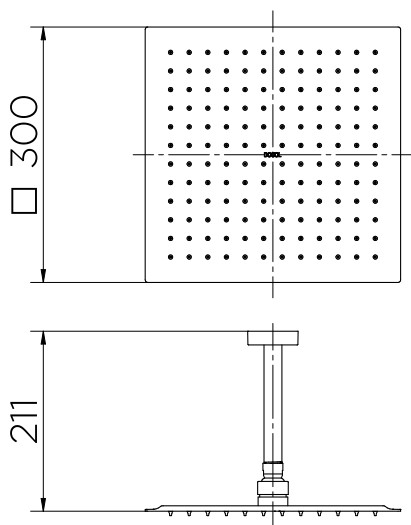

DIMENSIONAL