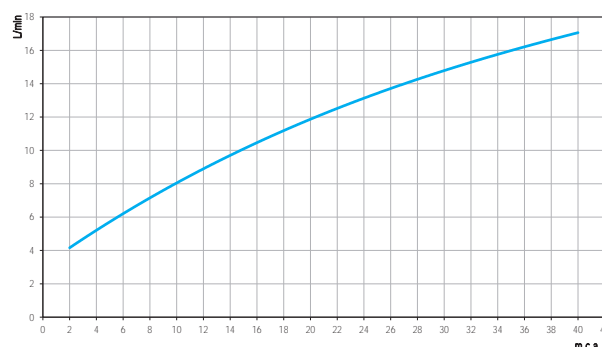

CURVA DE VAZÃO

GARANTIA TODA VIDA

Qualidade e segurança por tempo indeterminado. Para mais informações, acesse <https://www.docol.com.br/pt/garantia>