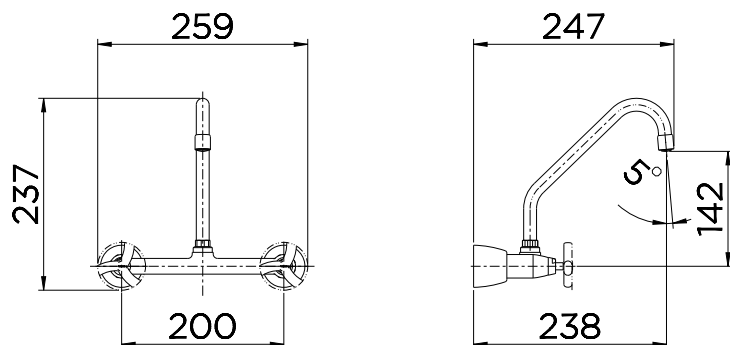

Acabamento cromado biníquel que proporciona alta durabilidade e maior resistência à corrosão, conservando a beleza e o brilho dos produtos por muito mais tempo.

ESPECIFICAÇÃO TÉCNICA

SISTEMA DE ABERTURA	1/4 Volta
AREJADOR	Arejador Embutido
BITOLA	1/2" - DN 15, 3/4" - DN 20
CLASSE DE PRESSÃO	2 a 40 m.c.a
TEMPERATURA MÁXIMA DA ÁGUA	70°C
NORMA	NBR 16749
CONTEÚDO DA EMBALAGEM	1 misturador, 2 adaptadores e 2 buchas de redução
COMPOSIÇÃO	Ligas de cobre, elastômeros, plástico de engenharia e cerâmica
MOBILIDADE DA BICA	Giratória 360°
ACIONAMENTO	3 Pontas
TIPO DE INSTALAÇÃO	Parede

CURVA DE VAZÃO

GARANTIA TODA VIDA

Qualidade e segurança por tempo indeterminado. Para mais informações, acesse <https://www.docol.com.br/pt/garantia>

DIMENSIONAL

PEÇAS DE REPOSIÇÃO

POS.	CODIGO	DENOMINAÇÃO
1	00682206	KIT BUJAO COMPLETO LINHA DOCOLPRIMOR CHROME
2	00682906	KIT BICA ALTA TORNEIRA DE COZINHA LINHA DOCOLPRIMOR CHROME
3	00627800	KIT AREJADOR EMBUTIDO TT M16,5X1 COIN SLOT
4	00682600	KIT VEDANTES E ANEL DE RETENCAO TORNEIRA PARA LAVATORIO LINHA DOCOLPRIMOR
5	21990400	KIT CONJUNTO DE FIXACAO M24 - LINHA COZINHA - 0590
6	00549906	KIT CANOPLA (Ø)52X41 - LINHA COZINHA - CHROME
7	21990000	KIT TUBO ROSCADO EXCENTRICO 1/2" - LINHA COZINHA 0590
8	20990800	KIT PORCA DE REDUCAO 3/4"x1/2" - LINHA GERAL