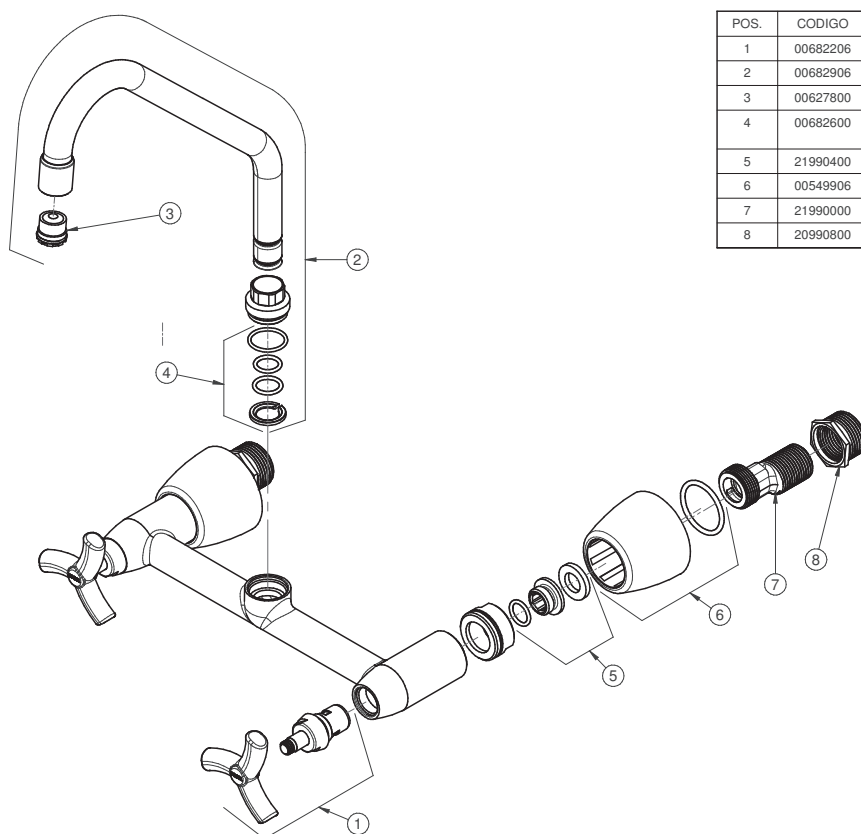

Acabamento cromado biníquel que proporciona alta durabilidade e maior resistência à corrosão, conservando a beleza e o brilho dos produtos por muito mais tempo.

ESPECIFICAÇÃO TÉCNICA

SISTEMA DE ABERTURA	1/4 Volta
AREJADOR	Arejador Embutido
BITOLA	1/2" - DN 15, 3/4" - DN 20
CLASSE DE PRESSÃO	2 a 40 m.c.a
TEMPERATURA MÁXIMA DA ÁGUA	70°C
NORMA	NBR 16749
CONTEÚDO DA EMBALAGEM	1 misturador, 2 adaptadores e 2 buchas de redução
COMPOSIÇÃO	Ligas de cobre, elastômeros, plástico de engenharia e cerâmica
MOBILIDADE DA BICA	Giratória 360°
ACIONAMENTO	3 Pontas
TIPO DE INSTALAÇÃO	Parede

CURVA DE VAZÃO

GARANTIA TODA VIDA

Qualidade e segurança por tempo indeterminado. Para mais informações, acesse <https://www.docol.com.br/pt/garantia>

DIMENSIONAL

PEÇAS DE REPOSIÇÃO

POS.	CODIGO	DENOMINAÇÃO
1	00682206	KIT BUJAO COMPLETO LINHA DOCOLPRIMOR CHROME
2	00682906	KIT BICA ALTA TORNEIRA DE COZINHA LINHA DOCOLPRIMOR CHROME
3	00627800	KIT AREJADOR EMBUTIDO TT M16,5X1 COIN SLOT
4	00682600	KIT VEDANTES E ANEL DE RETENCAO TORNEIRA PARA LAVATORIO LINHA DOCOLPRIMOR
5	21990400	KIT CONJUNTO DE FIXACAO M24 - LINHA COZINHA - 0590
6	00549906	KIT CANOPLA (Ø)52X41 - LINHA COZINHA - CHROME
7	21990000	KIT TUBO ROSCADO EXCENTRICO 1/2" - LINHA COZINHA 0590
8	20990800	KIT PORCA DE REDUCAO 3/4"x1/2" - LINHA GERAL