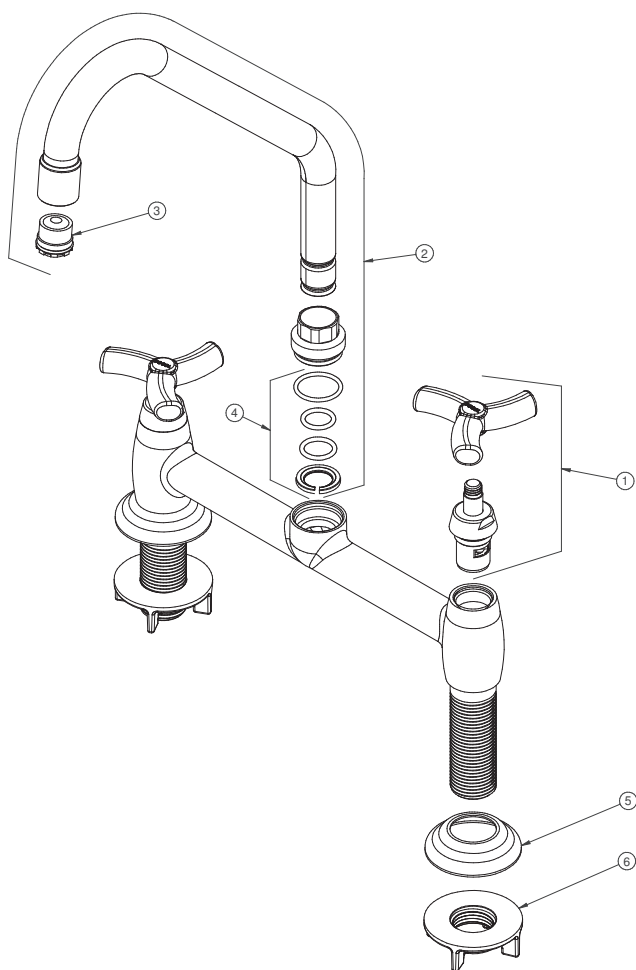

### ESPECIFICAÇÃO TÉCNICA

SISTEMA DE ABERTURA	1/4 Volta
AREJADOR	Arejador Embutido
BITOLA	1/2" - DN 15
CLASSE DE PRESSÃO	2 a 40 m.c.a
TEMPERATURA MÁXIMA DA ÁGUA	70°C
NORMA	NBR 16749
CONTEÚDO DA EMBALAGEM	1 misturador, 2 canoplas e 2 porcas fixação
COMPOSIÇÃO	Ligas de cobre, elastômeros, plástico de engenharia e cerâmica
MOBILIDADE DA BICA	Giratória 360°
ACIONAMENTO	3 Pontas
TIPO DE INSTALAÇÃO	Mesa

### CURVA DE VAZÃO

### GARANTIA TODA VIDA

Qualidade e segurança por tempo indeterminado. Para mais informações, acesse <https://www.docol.com.br/pt/garantia>

DIMENSIONAL

PEÇAS DE REPOSIÇÃO

POS.	CODIGO	DENOMINAÇÃO
1	00682206	KIT BUJÃO COMPLETO LINHA DOCOLPRIMOR - CHROME
3	00682906	KIT BICA ALTA TORNEIRA DE COZINHA LINHA DOCOLPRIMOR - CHROME
3	00627800	KIT AREJADOR EMBUTIDO TT M16,5X1 COIN SLOT
4	00682600	KIT VEDANTES E ANEL DE RETENÇÃO TORNEIRA PARA LAVATORIO LINHA DOCOLPRIMOR - CHROME
5	00254606	KIT CANOPLA CASTELO TORNEIRA DE COZINHA MESA DELICATTA - CHROME
6	17995153	KIT PORCA PLASTICA G1/2"