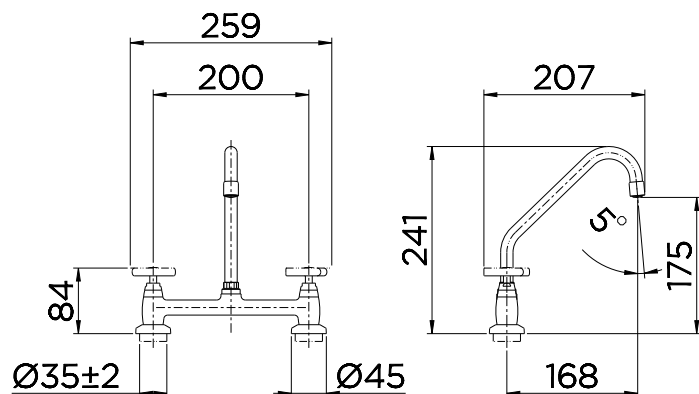

DIMENSIONAL