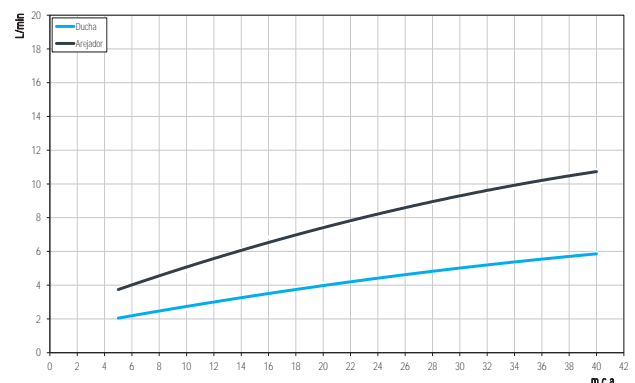

CURVA DE VAZÃO

GARANTIA TODA VIDA

Qualidade e segurança por tempo indeterminado. Para mais informações, acesse <https://www.docol.com.br/pt/garantia>