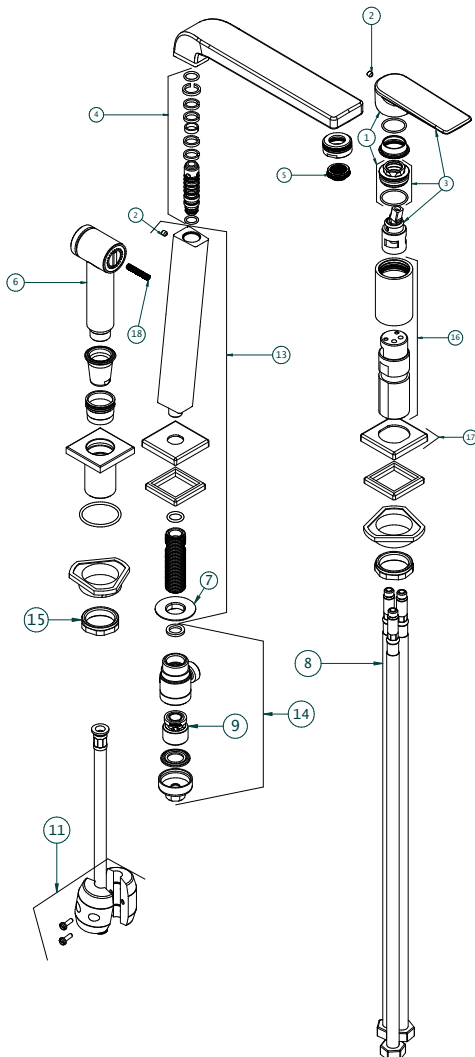

ESPECIFICAÇÃO TÉCNICA

SISTEMA DE ABERTURA	Monocomando
AREJADOR	Arejador Embutido
BITOLA	1/2" - DN 15
CLASSE DE PRESSÃO	5 a 40 m.c.a
TEMPERATURA MÁXIMA DA ÁGUA	70°C
NORMA	NBR 15206
CONTEÚDO DA EMBALAGEM	1 corpo montado, 1 ducha, 1 mangueira com 2 vedantes, 1 contra-peso com 2 parafusos, 3 flexíveis inox, 1 calço plástico, 1 calço latao, 1 porca de fixação, 1 vedante corpo, 2 canoplas e 1 manual de instruções
COMPOSIÇÃO	Ligas de cobre cromado, elastômeros, plásticos de engenharia, cerâmica e zamac (ligas de zinco, alumínio magnésio e cobre)
ACIONAMENTO	Alavanca, Botão
TIPO DE INSTALAÇÃO	Mesa

docol

CHROMA

CURVA DE VAZÃO

GARANTIA TODA VIDA

Qualidade e segurança por tempo indeterminado. Para mais informações, acesse <https://www.docol.com.br/pt/garantia>

DIMENSIONAL

PEÇAS DE REPOSIÇÃO

1	KIT VOLANTE MONOCOMANDO BISTRO + PORCA	00670106
2	KIT PARAFUSO SEM CABEÇA SEXT INT M5x6	00528800
3	KIT CARTUCHO E VOLANTE BISTRO CR	01176106
4	KIT EXO E ANEIS BISTRÔ	00669900
5	KIT AREJADOR SLOT STD M24 x 1	00656100
6	KIT DUCHA MANUAL BISTRÔ	00670006
7	KIT CONTRA PORCA R1/2"	00066300
8	KIT MANGUEIRA FLEXIVEL 50 ECLIPSE	00200000
9	KIT VÁLVULA DESVIADORA BISTRÔ	00669300
10	KIT MANGUEIRA FLEXIVEL	00686100
11	KIT CONTRA PESO	00038200
12	KIT BICA MÓVEL	00809606
13	KIT BICA RETANGULAR MONTADA	00809706
14	KIT CORPO VÁLVULA DESVIADORA COMPLETA	00738500
15	KIT CONTRA PORCA M32 x 1,5 x 14	00801900
16	KIT PORTA CANOPLA CR	00880606
17	KIT CANOPLA CR	00880706
18	KIT MOLA DUCHA	01001900