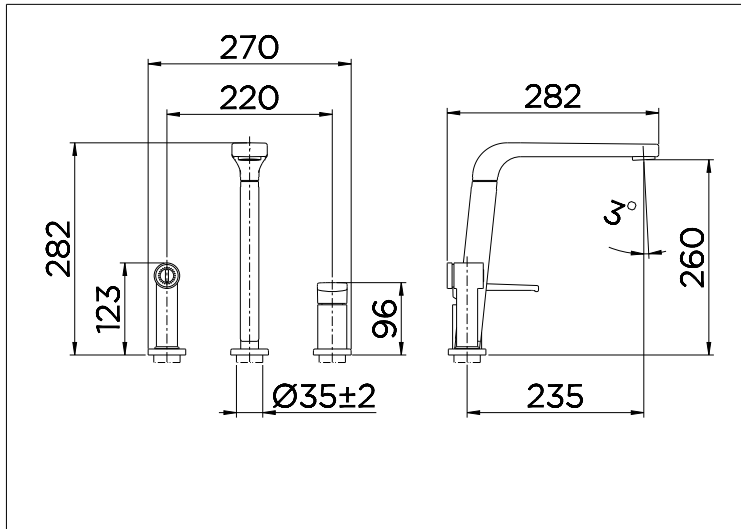

ESPECIFICAÇÃO TÉCNICA

SISTEMA DE ABERTURA	Monocomando
AREJADOR	Arejador Embutido
BITOLA	1/2" - DN 15
CLASSE DE PRESSÃO	5 a 40 m.c.a
TEMPERATURA MÁXIMA DA ÁGUA	70°C
NORMA	NBR 15206
CONTEÚDO DA EMBALAGEM	1 corpo montado, 1 ducha, 1 mangueira com 2 vedantes, 1 contra-peso com 2 parafusos, 3 flexíveis inox, 1 calço plástico, 1 calço latao, 1 porca de fixação, 1 vedante corpo, 2 canoplas e 1 manual de instruções
COMPOSIÇÃO	Ligas de cobre cromado, elastômeros, plásticos de engenharia, cerâmica e zamac (ligas de zinco, alumínio magnésio e cobre)
ACIONAMENTO	Alavanca, Botão
TIPO DE INSTALAÇÃO	Mesa

docol

CHROMA

CURVA DE VAZÃO

GARANTIA TODA VIDA

Qualidade e segurança por tempo indeterminado. Para mais informações, acesse <https://www.docol.com.br/pt/garantia>

DIMENSIONAL

PEÇAS DE REPOSIÇÃO

1	KIT VOLANTE MONOCOMANDO BISTRO + PORCA	00670106
2	KIT PARAFUSO SEM CABEÇA SEXT INT M5x6	00528800
3	KIT CARTUCHO E VOLANTE BISTRO CR	01176106
4	KIT EXO E ANEIS BISTRÔ	00669900
5	KIT AREJADOR SLOT STD M24 x 1	00656100
6	KIT DUCHA MANUAL BISTRÔ	00670006
7	KIT CONTRA PORCA R1/2"	00066300
8	KIT MANGUEIRA FLEXIVEL 50 ECLIPSE	00200000
9	KIT VÁLVULA DESVIADORA BISTRÔ	00669300
10	KIT MANGUEIRA FLEXIVEL	00686100
11	KIT CONTRA PESO	00038200
12	KIT BICA MÓVEL	00809606
13	KIT BICA RETANGULAR MONTADA	00809706
14	KIT CORPO VÁLVULA DESVIADORA COMPLETA	00738500
15	KIT CONTRA PORCA M32 x 1,5 x 14	00801900
16	KIT PORTA CANOPLA CR	00880606
17	KIT CANOPLA CR	00880706
18	KIT MOLA DUCHA	01001900