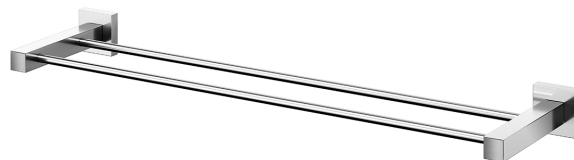

Porta-toalhas bastão duplo Square

Cod. 00641806 - Cromado

Cod. 00641870 - Grafite Escovado

Cod. 00641869 - Cobre Escovado

Cod. 00641872 - Ouro Escovado

Cod. 00641844 - Níquel Escovado

Cod. 00641848 - Grafite Polido

Cod. 00641830 - Cobre Polido

Cod. 00641843 - Ouro Polido

DESCRIÇÃO

O principal benefício dos acessórios para banheiro é a organização proporcionada por cada produto. Com o porta-toalhas em bastão você tem lugar para pôr todos os seus itens de banho de maneira muito mais organizada e harmônica, em perfeita combinação com os metais que escolher para sua bancada e área de banho.