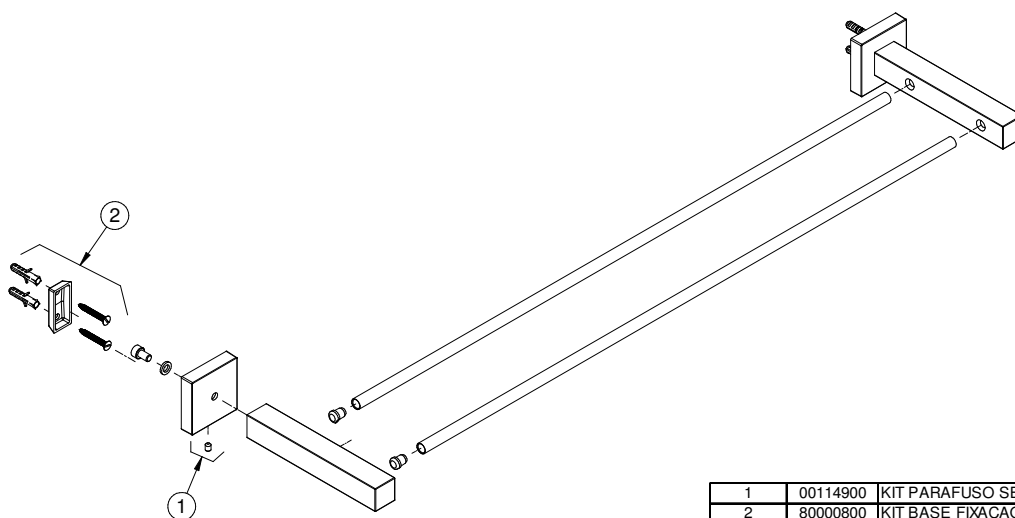

Ouro Polido

DIMENSIONAL

PEÇAS DE REPOSIÇÃO

1	00114900	KIT PARAFUSO SEM CABECA SEXTAVADO INTERNO M5X6
2	80000800	KIT BASE FIXAÇÃO COMPLETA P/ DUCHA

QUER SABER MAIS?

CONSULTE O MANUAL DE INSTALAÇÃO EM NOSSO WEBSITE.