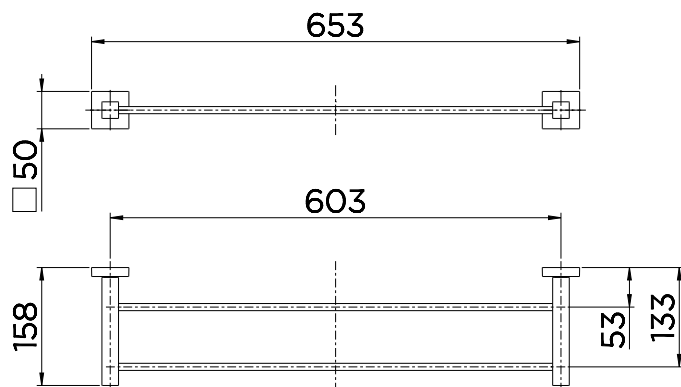

Ouro Polido

DIMENSIONAL

PEÇAS DE REPOSIÇÃO

1	00114900	KIT PARAFUSO SEM CABECA SEXTAVADO INTERNO M5X6
2	80000800	KIT BASE FIXAÇÃO COMPLETA P/ DUCHA

QUER SABER MAIS?

CONSULTE O MANUAL DE INSTALAÇÃO EM NOSSO WEBSITE.