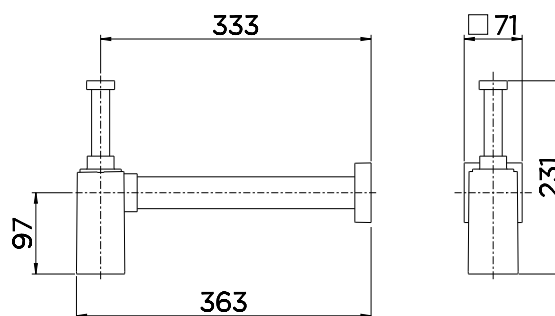

### DIMENSIONAL

### ESPECIFICAÇÃO TÉCNICA

BITOLA	7/8", 1.1/2" - DN 40
NORMA	NBR 14162
CONTEÚDO DA EMBALAGEM	1 sifão, 1 canopla e 1 chave sextavada.
COMPOSIÇÃO	Ligas em cobsres, elastômeros,plásticos de engenharia