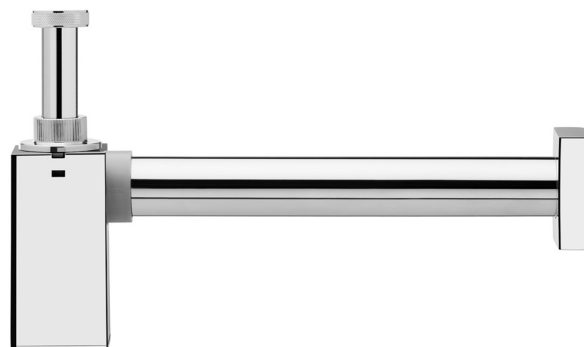

Sifão para Banheiro Square

Cód. 00636006 - Cromado
Cód. 00636030 - Cobre Polido
Cód. 00636043 - Ouro Polido
Cód. 00636044 - Níquel Escovado
Cód. 00636048 - Grafite Polido
Cód. 00636069 - Cobre Escovado
Cód. 00636070 - Grafite Escovado
Cód. 00636072 - Ouro Escovado

DESCRIÇÃO

O sifão para banheiro da linha Square possui traços quadrados e retos, assim como todos os produtos da linha.

O design minimalista entrega um ambiente mais sofisticado e elegante.

TECNOLOGIAS E CARACTERÍSTICAS

Garantia Toda Vida

Cromado biníquel

VANTAGENS

Para quem opta por manter o bom design e sofisticação até mesmo nas peças mais simples, esse sifão é a escolha certa. Além do bom design, o produto possui soluções para evitar que os maus cheiros dos encanamentos voltem a superfície e tornem seu ambiente desagradável, e um sistema que impede a entrada de insetos e gases na peça, impedindo o mau funcionamento.

Acabamento cromado biníquel de alta durabilidade e maior resistência à corrosão. Conserva a beleza e o brilho do produto por muito mais tempo.

GARANTIA

Esse produto possui Garantia Toda Vida: qualidade e segurança por tempo indeterminado.