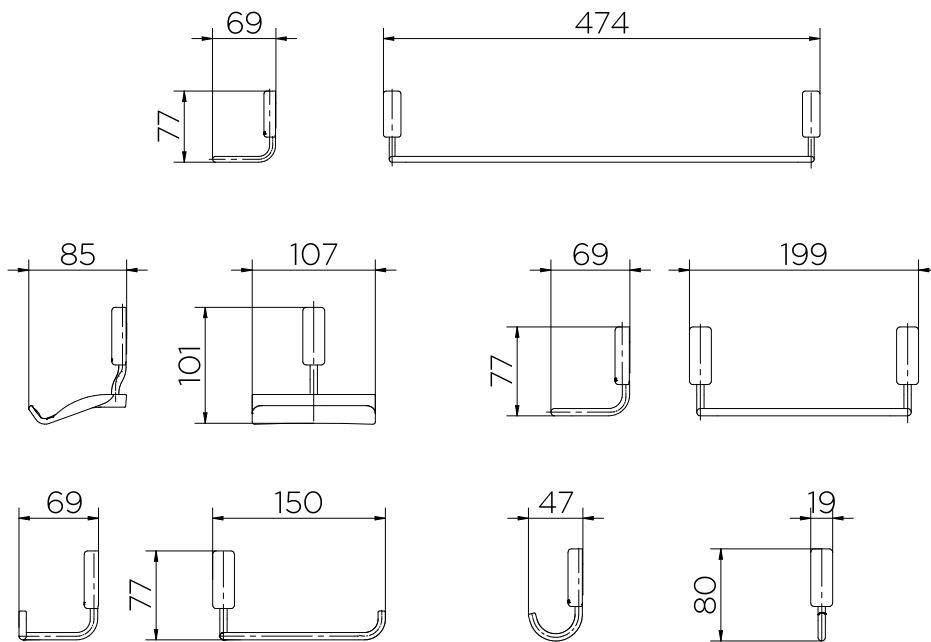

DIMENSIONAL

QUER SABER MAIS?

CONSULTE O MANUAL DE
INSTALAÇÃO EM NOSSO
WEBSITE.