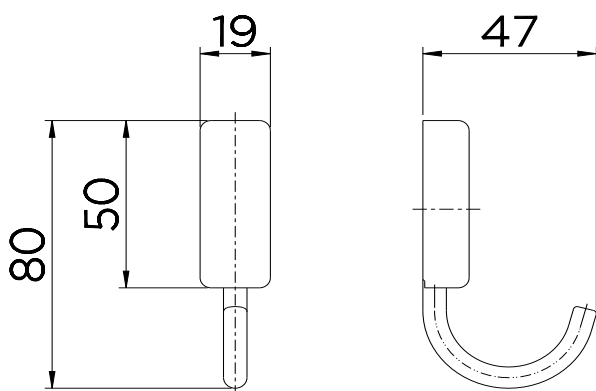

### ESPECIFICAÇÃO TÉCNICA

CONTEÚDO DA EMBALAGEM	1 acessório, 2 buchas e 2 parafusos
COMPOSIÇÃO	Ligas de cobre, plástico de engenharia e aço inox
TIPO DE INSTALAÇÃO	Parede

DIMENSIONAL

PEÇAS DE REPOSIÇÃO

POS.	CODIGO	DENONINAÇÃO
1	00630206	PORTA LETRA IDEA CHROME