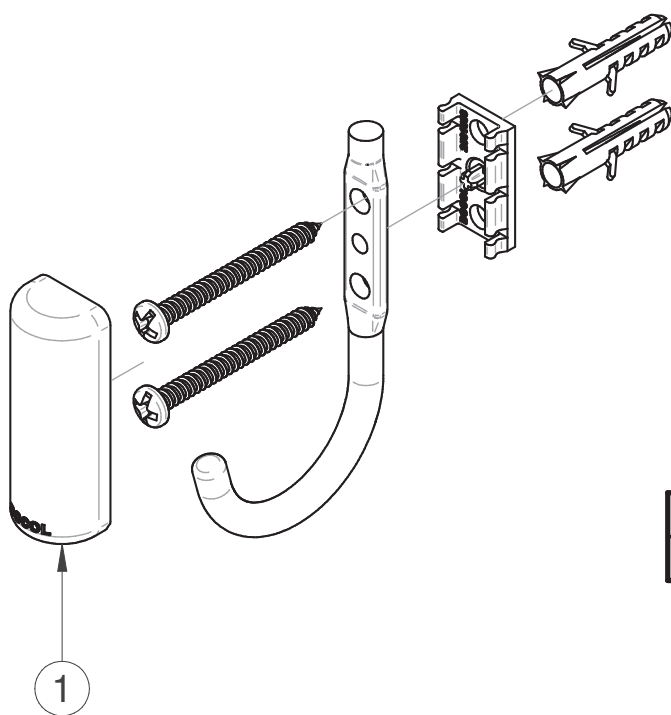

### ESPECIFICAÇÃO TÉCNICA

CONTEÚDO DA EMBALAGEM	1 acessório, 2 buchas e 2 parafusos
COMPOSIÇÃO	Ligas de cobre, plástico de engenharia e aço inox
TIPO DE INSTALAÇÃO	Parede

DIMENSIONAL

PEÇAS DE REPOSIÇÃO

POS.	CODIGO	DENONINAÇÃO
1	00630206	PORTA LETRA IDEA CHROME