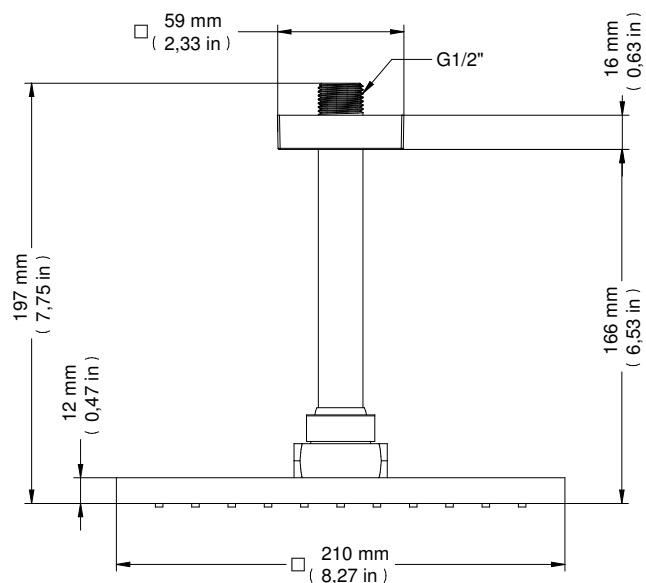

ESPECIFICAÇÃO TÉCNICA

BITOLA	1/2" - DN 15
CLASSE DE PRESSÃO	2 a 40 m.c.a
TEMPERATURA MÁXIMA DA ÁGUA	70°C
NORMA	NBR 15206
CONTEÚDO DA EMBALAGEM	1 chuveiro, 1 canopla, 1 tubo, 1 parafuso, 1 chave allen e 1 manual de instalação
COMPOSIÇÃO	Elastômeros, ligas de cobre e plástico de engenharia
TIPO DE INSTALAÇÃO	Teto

CURVA DE VAZÃO

GARANTIA TODA VIDA

Qualidade e segurança por tempo indeterminado. Para mais informações, acesse <https://www.docol.com.br/pt/garantia>

DIMENSIONAL

PEÇAS DE REPOSIÇÃO

POS.	CODIGO	DENONINAÇÃO
1	00529406	KIT CABECA CHUVEIRO SQUARE
2	00529506	KIT ARTICULADOR CHUV SQUARE
3	00716706	KIT TUBO LONGO CHUV
4	00716606	KIT CANOPLA QUADRADA