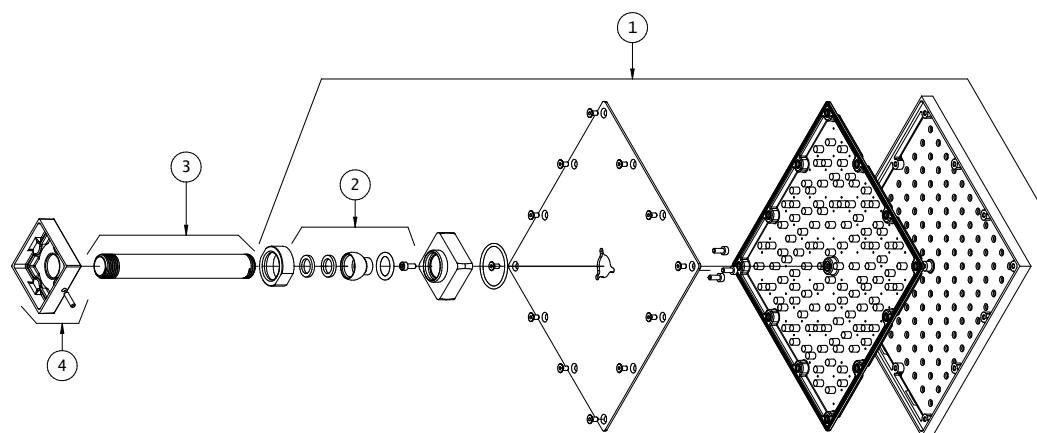

Os crivos de saída de água são flexíveis e facilitam a limpeza do item e a distribuição uniforme da água.

Sistema EasyClean®: simples e fácil de limpar.

Cabeça articulável: Permite direcionar o jato d'água para um banho ainda mais prazeroso.

ESPECIFICAÇÃO TÉCNICA

BITOLA	1/2" - DN 15
CLASSE DE PRESSÃO	2 a 40 m.c.a
TEMPERATURA MÁXIMA DA ÁGUA	70°C
NORMA	NBR 15206
CONTEÚDO DA EMBALAGEM	1 chuveiro, 1 canopla, 1 tubo, 1 parafuso, 1 chave allen e 1 manual de instalação
COMPOSIÇÃO	Elastômeros, ligas de cobre e plástico de engenharia
TIPO DE INSTALAÇÃO	Teto

CURVA DE VAZÃO

GARANTIA TODA VIDA

Qualidade e segurança por tempo indeterminado. Para mais informações, acesse <https://www.docol.com.br/pt/garantia>

DIMENSIONAL

PEÇAS DE REPOSIÇÃO

POS.	CODIGO	DENONINAÇÃO
1	00529406	KIT CABECA CHUVEIRO SQUARE
2	00529506	KIT ARTICULADOR CHUV SQUARE
3	00716706	KIT TUBO LONGO CHUV
4	00716606	KIT CANOPLA QUADRADA