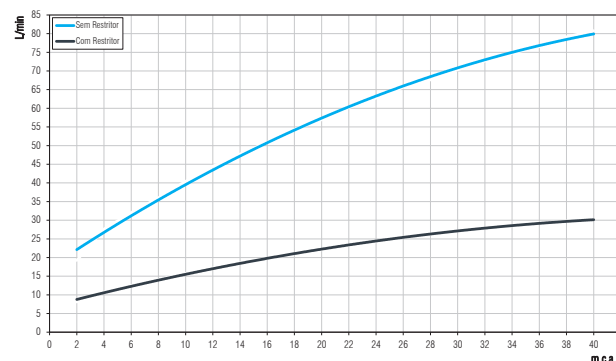

CURVA DE VAZÃO

GARANTIA TODA VIDA

Qualidade e segurança por tempo indeterminado. Para mais informações, acesse <https://www.docol.com.br/pt/garantia>