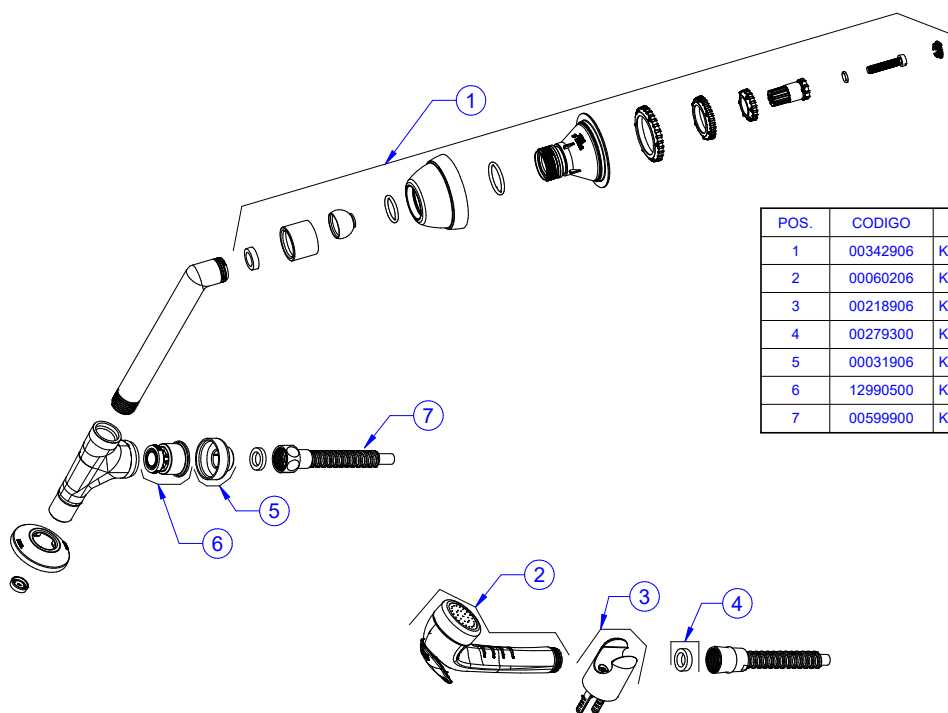

Chuveiro Bonnaducha com desviador

Cod. 90005156006 - Cromado

DESCRIÇÃO

O chuveiro com instalação em parede da linha Bonnaducha entrega um banho muito mais confortável e relaxante, com o objetivo de tornar o seu momento com a água único. A presença do desviador permite que você mude a direção do jato da água, a concentrando apenas no desviador. A mangueira possui a extensão ideal para manuseio e, com o gatilho na ponta, é possível controlar a água com muito mais facilidade e rapidez. Seu design é simples e minimalista, com traços arredondados e um formato de cabeça menor. Por ter essa simplicidade, o chuveiro pode ser instalado em diversos ambientes.

Acabamento cromado biníquel que proporciona alta durabilidade e maior resistência à corrosão, conservando a beleza e o brilho dos produtos por muito mais tempo.

ESPECIFICAÇÃO TÉCNICA

SISTEMA DE ABERTURA	Linear
BITOLA	1/2" - DN 15
CLASSE DE PRESSÃO	2 a 40 m.c.a
TEMPERATURA MÁXIMA DA ÁGUA	70°C
NORMA	NBR 15206
CONTEÚDO DA EMBALAGEM	1 mangueira, 1 válvula desviadora, 1 corpo, 1 prolongamento curvo, 1 porca, 1 canopla, 1 ducha manual, 4 anéis o'ring, 1 articulador, 1 anel retangular, 1 capa, 1 porta letra, 4 crivos, 1 parafuso, 1 restritor/anel, 1 suporte, 1 cabeça de chuveiro, 1 núcleo
COMPOSIÇÃO	Ligas de cobre, elastômeros e plástico de engenharia
ACIONAMENTO	Gatilho
TIPO DE INSTALAÇÃO	Parede

CURVA DE VAZÃO

GARANTIA TODA VIDA

Qualidade e segurança por tempo indeterminado. Para mais informações, acesse <https://www.docol.com.br/pt/garantia>

DIMENSIONAL

PEÇAS DE REPOSIÇÃO

POS.	CODIGO	DENONINAÇÃO
1	00342906	KIT CABECA CHUVEIRO BONNA
2	00060206	KIT DUCHA MAN C/ GATILHO
3	00218906	KIT SUP DUCHA MAN LX CR
4	00279300	KIT ANEL RET (0)19
5	00031906	KIT PORCA VAL DESV DUCHA CR
6	12990500	KIT VAL DESVIADORA P/ CHU
7	00599900	KIT MANG FLEX INOX 175CM