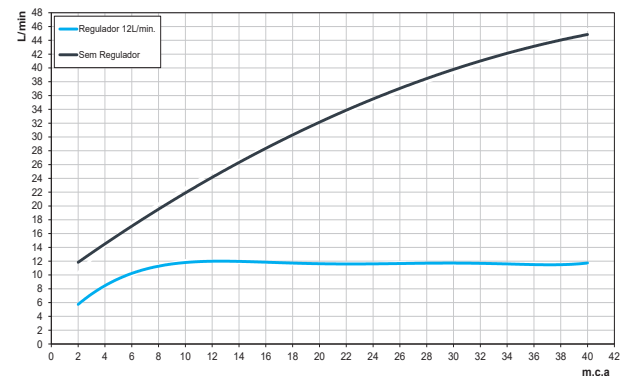

CURVA DE VAZÃO

GARANTIA TODA VIDA

Qualidade e segurança por tempo indeterminado. Para mais informações, acesse <https://www.docol.com.br/pt/garantia>