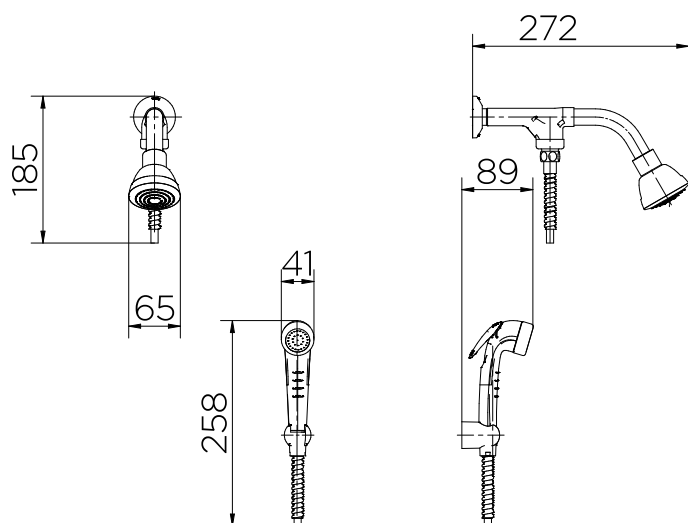

Chuveiro Bonnaducha com desviador

Cod. 90005156006 - Cromado

DESCRIÇÃO

O chuveiro com instalação em parede da linha Bonnaducha entrega um banho muito mais confortável e relaxante, com o objetivo de tornar o seu momento com a água único. A presença do desviador permite que você mude a direção do jato da água, a concentrando apenas no desviador. A mangueira possui a extensão ideal para manuseio e, com o gatilho na ponta, é possível controlar a água com muito mais facilidade e rapidez. Seu design é simples e minimalista, com traços arredondados e um formato de cabeça menor. Por ter essa simplicidade, o chuveiro pode ser instalado em diversos ambientes.

Acabamento cromado biníquel que proporciona alta durabilidade e maior resistência à corrosão, conservando a beleza e o brilho dos produtos por muito mais tempo.

ESPECIFICAÇÃO TÉCNICA

SISTEMA DE ABERTURA	Linear
BITOLA	1/2" - DN 15
CLASSE DE PRESSÃO	2 a 40 m.c.a
TEMPERATURA MÁXIMA DA ÁGUA	70°C
NORMA	NBR 15206
CONTEÚDO DA EMBALAGEM	1 mangueira, 1 válvula desviadora, 1 corpo, 1 prolongamento curvo, 1 porca, 1 canopla, 1 ducha manual, 4 anéis o'ring, 1 articulador, 1 anel retangular, 1 capa, 1 porta letra, 4 crivos, 1 parafuso, 1 restritor/anel, 1 suporte, 1 cabeça de chuveiro, 1 núcleo
COMPOSIÇÃO	Ligas de cobre, elastômeros e plástico de engenharia
ACIONAMENTO	Gatilho
TIPO DE INSTALAÇÃO	Parede

CURVA DE VAZÃO

GARANTIA TODA VIDA

Qualidade e segurança por tempo indeterminado. Para mais informações, acesse <https://www.docol.com.br/pt/garantia>

DIMENSIONAL

PEÇAS DE REPOSIÇÃO

POS.	CODIGO	DENONINAÇÃO
1	00342906	KIT CABECA CHUVEIRO BONNA
2	00060206	KIT DUCHA MAN C/ GATILHO
3	00218906	KIT SUP DUCHA MAN LX CR
4	00279300	KIT ANEL RET (0)19
5	00031906	KIT PORCA VAL DESV DUCHA CR
6	12990500	KIT VAL DESVIADORA P/ CHU
7	00599900	KIT MANG FLEX INOX 175CM